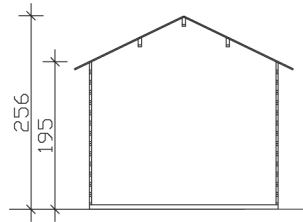

Schnitt

Grundriss

PALMA 2

250 x 250 cm

Schnitte und Ansichten Maßstab 1:100