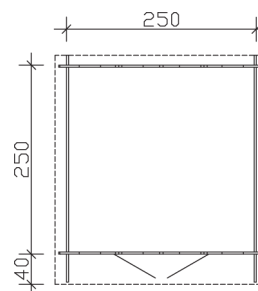

<b>Dachform</b>	Satteldach
<b>Dachneigung</b>	26 °
<b>Schneelast</b>	0,75 kN/m <sup>2</sup>
<b>Windlast</b>	0,95 kN/m <sup>2</sup>
<b>Dachüberstand vorne</b>	40 cm
<b>Dachüberstand seitlich</b>	15 cm
<b>Dachüberstand hinten</b>	15 cm
<b>Dachfläche</b>	9,6 m <sup>2</sup>
<b>Dacheindeckung</b>	Eine Lage Dachpappe zur Ersteindeckung
<b>Schindelbedarf á 2m<sup>2</sup></b>	6 Pakete
<b>Türen</b>	1x Doppeltür, halbverglast (117,5 x 179,5 cm)
<b>Artikelnummer</b>	601455
<b>EAN-Nummer</b>	4018211601455
<b>Verpackungsmaße</b>	Paket 1: 120 cm x 315 cm x 45 cm 530,0 kg
<b>Garantie</b>	5 Jahre gemäß unseren Garantiebedingungen
<b>nicht im Lieferumfang enthalten</b>	Beton, Verankerung Grundlager mit Untergrund (Fundament)

### 250 x 250 cm

# PALMA 2

250 x 250 cm

Schnitte und Ansichten Maßstab 1:100

Ansicht  
vorne

Ansicht  
rechts

**PALMA 2**  
250 x 250 cm

Schnitte und Ansichten Maßstab 1:100

Ansicht  
hinten

Ansicht  
links

**PALMA 2**  
250 x 250 cm

Schnitte und Ansichten Maßstab 1:100