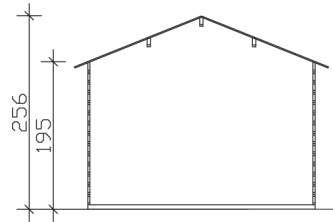

Schnitt

Grundriss

COMO 1
300 x 200 cm

Schnitte und Ansichten Maßstab 1:100