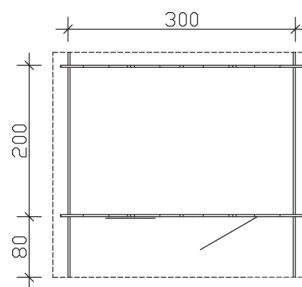

### Datenblatt / Baubeschreibung

<b>Wandstärke</b>	28 mm
<b>Farbbehandlung</b>	Unbehandelt
<b>Eckverbindung</b>	Classic, symmetrisch gefräst
<b>Windverband</b>	Zuganker mit Gewindestange
<b>Montagematerial</b>	inklusive
<b>Eisenteile</b>	verzinkt
<b>Aufstellbreite</b>	300 cm
<b>Aufstelltiefe</b>	200 cm
<b>Außenbreite (inkl. Dachüberstand)</b>	340 cm
<b>Außentiefe (inkl. Dachüberstand)</b>	300 cm
<b>Seitenwandhöhe</b>	195 cm
<b>Firsthöhe</b>	256 cm
<b>Anzahl Räume</b>	1
<b>Stauboden</b>	nein
<b>Grundfläche</b>	6 m <sup>2</sup>
<b>umbauter Raum (ohne Vordach)</b>	13,53 m <sup>3</sup>
<b>Wandfläche außen</b>	24,69 m <sup>2</sup>
<b>Fußboden</b>	19 mm Holzdielen, unbehandelt
<b>Grundlager</b>	60 x 60 mm, imprägniert
<b>Dachaufbau</b>	19 mm Profilschalung mit Nut und Feder

<b>Dachform</b>	Satteldach
<b>Dachneigung</b>	22 °
<b>Schneelast</b>	0,75 kN/m <sup>2</sup>
<b>Windlast</b>	0,95 kN/m <sup>2</sup>
<b>Dachüberstand vorne</b>	80 cm
<b>Dachüberstand seitlich</b>	20 cm
<b>Dachüberstand hinten</b>	20 cm
<b>Dachfläche</b>	10,69 m <sup>2</sup>
<b>Dacheindeckung</b>	Eine Lage Dachpappe zur Ersteindeckung
<b>Schindelbedarf á 2m<sup>2</sup></b>	7 Pakete
<b>Türen</b>	1x Einzeltür, halbverglast (78,5 x 179,5 cm)
<b>Fenster</b>	1x Einzelfenster, Dreh-Funktion (57,5 x 70,5 cm)
<b>Artikelnummer</b>	601608
<b>EAN-Nummer</b>	4018211601608
<b>Verpackungsmaße</b>	Paket 1: 120 cm x 352 cm x 44 cm 546,0 kg
<b>Garantie</b>	5 Jahre gemäß unseren Garantiebedingungen
<b>nicht im Lieferumfang enthalten</b>	Beton, Verankerung Grundlager mit Untergrund (Fundament)

## Grundriss

**COMO 1**  
300 x 200 cm

Schnitte und Ansichten Maßstab 1:100

Ansicht  
vorne

Ansicht  
rechts

**COMO 1**  
300 x 200 cm

Schnitte und Ansichten Maßstab 1:100

Ansicht  
hinten

Ansicht  
links

**COMO 1**  
300 x 200 cm

Schnitte und Ansichten Maßstab 1:100