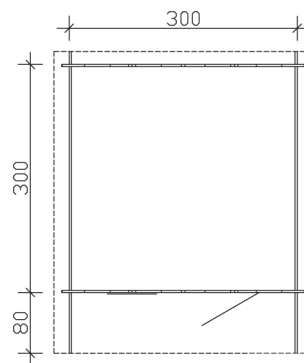

### Datenblatt / Baubeschreibung

<b>Wandstärke</b>	28 mm
<b>Farbbehandlung</b>	Unbehandelt
<b>Eckverbindung</b>	Classic, symmetrisch gefräst
<b>Windverband</b>	Zuganker mit Gewindestange
<b>Montagematerial</b>	inklusive
<b>Eisenteile</b>	verzinkt
<b>Aufstellbreite</b>	300 cm
<b>Aufstelltiefe</b>	300 cm
<b>Außenbreite (inkl. Dachüberstand)</b>	340 cm
<b>Außentiefe (inkl. Dachüberstand)</b>	400 cm
<b>Seitenwandhöhe</b>	195 cm
<b>Firsthöhe</b>	256 cm
<b>Anzahl Räume</b>	1
<b>Stauboden</b>	nein
<b>Grundfläche</b>	9 m <sup>2</sup>
<b>umbauter Raum (ohne Vordach)</b>	20,3 m <sup>3</sup>
<b>Wandfläche außen</b>	28,59 m <sup>2</sup>
<b>Fußboden</b>	19 mm Holzdielen, unbehandelt
<b>Grundlager</b>	60 x 60 mm, imprägniert
<b>Dachaufbau</b>	19 mm Profilschalung mit Nut und Feder

<b>Dachform</b>	Satteldach
<b>Dachneigung</b>	22 °
<b>Schneelast</b>	0,75 kN/m <sup>2</sup>
<b>Windlast</b>	0,95 kN/m <sup>2</sup>
<b>Dachüberstand vorne</b>	80 cm
<b>Dachüberstand seitlich</b>	20 cm
<b>Dachüberstand hinten</b>	20 cm
<b>Dachfläche</b>	14,29 m <sup>2</sup>
<b>Dacheindeckung</b>	Eine Lage Dachpappe zur Ersteindeckung
<b>Schindelbedarf á 2m<sup>2</sup></b>	9 Pakete
<b>Türen</b>	1x Einzeltür, halbverglast (78,5 x 179,5 cm)
<b>Fenster</b>	1x Einzelfenster, Dreh-Funktion (57,5 x 70,5 cm)
<b>Artikelnummer</b>	601707
<b>EAN-Nummer</b>	4018211601707
<b>Verpackungsmaße</b>	Paket 1: 120 cm x 402 cm x 45 cm 665,0 kg
<b>Garantie</b>	5 Jahre gemäß unseren Garantiebedingungen
<b>nicht im Lieferumfang enthalten</b>	Beton, Verankerung Grundlager mit Untergrund (Fundament)

## Grundriss

**COMO 3**  
300 x 300 cm

Schnitte und Ansichten Maßstab 1:100

Ansicht  
vorne

Ansicht  
rechts

**COMO 3**  
300 x 300 cm

Schnitte und Ansichten Maßstab 1:100

Ansicht  
hinten

Ansicht  
links

**COMO 3**  
300 x 300 cm

Schnitte und Ansichten Maßstab 1:100