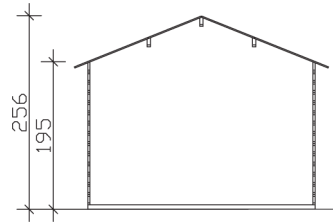

Schnitt

Grundriss

COMO 3
300 x 300 cm

Schnitte und Ansichten Maßstab 1:100