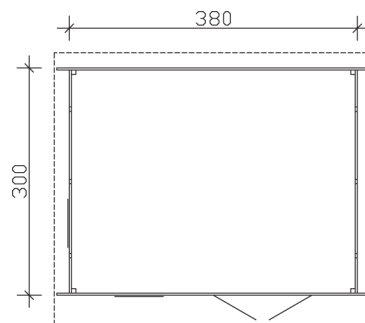

### Datenblatt / Baubeschreibung

<b>Wandstärke</b>	28 mm
<b>Farbbehandlung</b>	Unbehandelt
<b>Eckverbindung</b>	Trend, stumpf gestoßen
<b>Windverband</b>	Eckpfosten mit Verschraubung
<b>Montagematerial</b>	inklusive
<b>Eisenteile</b>	verzinkt
<b>Aufstellbreite</b>	380 cm
<b>Aufstelltiefe</b>	300 cm
<b>Außenbreite (inkl. Dachüberstand)</b>	420 cm
<b>Außentiefe (inkl. Dachüberstand)</b>	360 cm
<b>Seitenwandhöhe</b>	219 cm
<b>Firsthöhe</b>	255 cm
<b>Anzahl Räume</b>	1
<b>Stauboden</b>	nein
<b>Grundfläche</b>	11,4 m <sup>2</sup>
<b>umbauter Raum (ohne Vordach)</b>	29,07 m <sup>3</sup>
<b>Wandfläche außen</b>	40,30 m <sup>2</sup>
<b>Fußboden</b>	19 mm Holzdielen, unbehandelt
<b>Grundlager</b>	60 x 60 mm, imprägniert
<b>Dachaufbau</b>	19 mm Profilschalung mit Nut und Feder

<b>Dachform</b>	Flachdach
<b>Dachneigung</b>	~3 °
<b>Schneelast</b>	1,5 kN/m <sup>2</sup>
<b>Windlast</b>	0,95 kN/m <sup>2</sup>
<b>Dachüberstand vorne</b>	40 cm
<b>Dachüberstand seitlich</b>	20 cm
<b>Dachüberstand hinten</b>	20 cm
<b>Dachfläche</b>	14,91 m <sup>2</sup>
<b>Dacheindeckung</b>	Eine Lage Dachpappe zur Ersteindeckung
<b>Dachbahnbedarf á 5m<sup>2</sup></b>	4 Rollen
<b>Türen</b>	1x Doppeltür, vollverglast (123,4 x 193 cm)
<b>Fenster</b>	2x Einzelfenster lang, Dreh-Kipp-Funktion (57,5 x 123,5 cm)
<b>Artikelnummer</b>	603510
<b>EAN-Nummer</b>	4018211603510
<b>Verpackungsmaße</b>	Paket 1: 120 cm x 425 cm x 57 cm 895,0 kg
<b>Garantie</b>	5 Jahre gemäß unseren Garantiebedingungen
<b>nicht im Lieferumfang enthalten</b>	Beton, Verankerung Grundlager mit Untergrund (Fundament)

**BREDA 1**  
**380 x 300 cm**

Schnitt

Grundriss

**BREDA 1**  
380 x 300 cm

Schnitte und Ansichten Maßstab 1:100

Ansicht  
vorne

Ansicht  
rechts

**BREDA 1**  
380 x 300 cm

Schnitte und Ansichten Maßstab 1:100

Ansicht  
hinten

Ansicht  
links

**BREDA 1**  
380 x 300 cm

Schnitte und Ansichten Maßstab 1:100