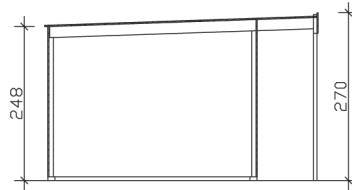

Schnitt

Grundriss

TOKIO 2

340 x 340 cm

Schnitte und Ansichten Maßstab 1:100