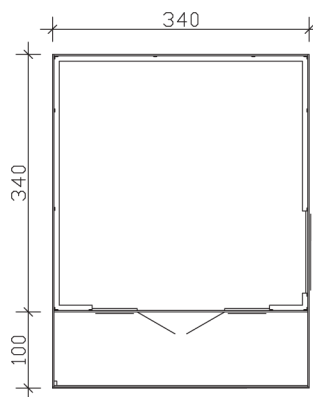

### Datenblatt / Baubeschreibung

<b>Wandstärke</b>	19 mm
<b>Farbbehandlung</b>	Unbehandelt
<b>Eckverbindung</b>	Trend, stumpf gestoßen
<b>Windverband</b>	Eckpfosten mit Verschraubung
<b>Montagematerial</b>	inklusive
<b>Eisenteile</b>	verzinkt
<b>Aufstellbreite</b>	340 cm
<b>Aufstelltiefe</b>	340 cm
<b>Außenbreite (inkl. Dachüberstand)</b>	340 cm
<b>Außentiefe (inkl. Dachüberstand)</b>	440 cm
<b>Seitenwandhöhe</b>	248 cm
<b>Firsthöhe</b>	270 cm
<b>Anzahl Räume</b>	1
<b>Stauboden</b>	nein
<b>Grundfläche</b>	11,56 m <sup>2</sup>
<b>umbauter Raum (ohne Vordach)</b>	31,21 m <sup>3</sup>
<b>Wandfläche außen</b>	33,83 m <sup>2</sup>
<b>Fußboden</b>	19 mm Holzdielen
<b>Grundlager</b>	60 x 60 mm, imprägniert
<b>Dachaufbau</b>	19 mm Profilschalung mit Nut und Feder

### 340 x 340 cm

# TOKIO 2

340 x 340 cm

Schnitte und Ansichten Maßstab 1:100

Ansicht  
vorne

Ansicht  
rechts

**TOKIO 2**  
340 x 340 cm

Schnitte und Ansichten Maßstab 1:100

Ansicht  
hinten

Ansicht  
links

**TOKIO 2**  
340 x 340 cm

Schnitte und Ansichten Maßstab 1:100