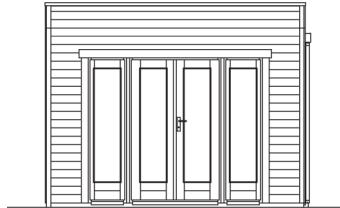

## Grundriss

# TOKIO 2

340 x 340 cm

Schnitte und Ansichten Maßstab 1:100

Ansicht  
vorne

Ansicht  
rechts

**TOKIO 2**  
340 x 340 cm

Schnitte und Ansichten Maßstab 1:100

Ansicht  
hinten