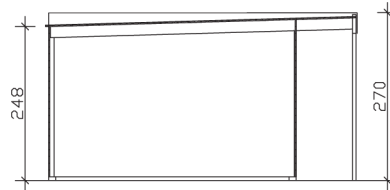

GARTENHAUS TOKIO 4 PLUS 402 x 402 cm

Datenblatt / Baubeschreibung

Wandstärke	19 I 60 I 14 mm
Farbbehandlung	Die Blockbohlen und Eckblenden sowie die Türen und Fenster sind von außen, die Dachblenden beidseitig farbbehandelt. Die Innenseiten der Blockbohlen sowie Schnittkanten, Fußboden, Dachschalung und Pfetten sind produktionsbedingt unbehandelt.
Eckverbindung	Trend, stumpf gestoßen
Windverband	Eckpfosten mit Verschraubung
Montagematerial	inklusive
Eisenteile	verzinkt
Aufstellbreite	402 cm
Aufstelltiefe	402 cm
Außenbreite (inkl. Dachüberstand)	402 cm
Außentiefe (inkl. Dachüberstand)	502 cm
Seitenwandhöhe	248 cm
Firsthöhe	270 cm
Anzahl Räume	1
Stauboden	nein
Grundfläche	16,16 m ²
umbauter Raum (ohne Vordach)	43,63 m ³
Wandfläche außen	40,94 m ²
Fußboden	19 mm Holzdielen

Grundlager	60 x 60 mm, imprägniert
Dachaufbau	19 mm Profilschalung mit Nut und Feder
Dachform	Flachdach
Dachneigung	2 °
Schneelast	1,5 kN/m ²
Windlast	0,65 kN/m ²
Dachüberstand vorne	100 cm
Dachüberstand hinten	5 cm
Dachfläche	19,94 m ²
Dacheindeckung	KSK-M Dachbahn
Türen	1x Doppeltür, vollverglast (112,2 x 181,5 cm)
Fenster	1x Einzelfenster lang, Dreh-Kipp-Funktion (95 x 181,5 cm) 2x Fensterelement, feststehend (34 x 149 cm)
Artikelnummer	604357-13
EAN-Nummer	4018211035885
Verpackungsmaße	Paket 1: 120 cm x 510 cm x 105 cm 1.960,0 kg Paket 2: 125 cm x 120 cm x 120 cm 65,0 kg
Garantie	5 Jahre gemäß unseren Garantiebedingungen
nicht im Lieferumfang enthalten	Beton, Verankerung Grundlager mit Untergrund (Fundament)

TOKIO 4 PLUS

402 x 402 cm

Schnitt

Grundriss

TOKIO 4 PLUS

402 x 402 cm

Schnitte und Ansichten Maßstab 1:100

Ansicht
vorne

Ansicht
rechts

TOKIO 4 PLUS

402 x 402 cm

Schnitte und Ansichten Maßstab 1:100

Ansicht
hinten

Ansicht
links

TOKIO 4 PLUS

402 x 402 cm