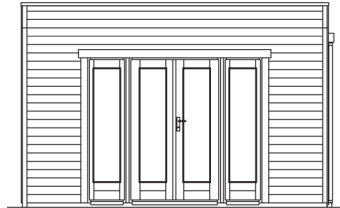

GARTENHAUS TOKIO 4 PLUS 402 x 402 cm

Datenblatt / Baubeschreibung

Wandstärke	19 I 60 I 14 mm
Farbbehandlung	Die Blockbohlen und Eckblenden sowie die Türen und Fenster sind von außen, die Dachblenden beidseitig farbbehandelt. Die Innenseiten der Blockbohlen sowie Schnittkanten, Fußboden, Dachschalung und Pfetten sind produktionsbedingt unbehandelt.
Eckverbindung	Trend, stumpf gestoßen
Windverband	Eckpfosten mit Verschraubung
Montagematerial	inklusive
Eisenteile	verzinkt
Aufstellbreite	402 cm
Aufstelltiefe	402 cm
Außenbreite (inkl. Dachüberstand)	402 cm
Außentiefe (inkl. Dachüberstand)	502 cm
Seitenwandhöhe	248 cm
Firsthöhe	270 cm
Anzahl Räume	1
Stauboden	nein
Grundfläche	16,16 m ²
umbauter Raum (ohne Vordach)	43,63 m ³
Wandfläche außen	40,94 m ²
Fußboden	19 mm Holzdielen

Grundlager	60 x 60 mm, imprägniert
Dachaufbau	19 mm Profilschalung mit Nut und Feder
Dachform	Flachdach
Dachneigung	2 °
Schneelast	1,5 kN/m ²
Windlast	0,65 kN/m ²
Dachüberstand vorne	100 cm
Dachüberstand hinten	5 cm
Dachfläche	19,94 m ²
Dacheindeckung	KSK-M Dachbahn
Türen	1x Doppeltür, vollverglast (112,2 x 181,5 cm)
Fenster	1x Einzelfenster lang, Dreh-Kipp-Funktion (95 x 181,5 cm) 2x Fensterelement, feststehend (34 x 149 cm)
Artikelnummer	604357-13
EAN-Nummer	4018211035885
Verpackungsmaße	Paket 1: 120 cm x 510 cm x 105 cm 1.960,0 kg Paket 2: 125 cm x 120 cm x 120 cm 65,0 kg
Garantie	5 Jahre gemäß unseren Garantiebedingungen
nicht im Lieferumfang enthalten	Beton, Verankerung Grundlager mit Untergrund (Fundament)

TOKIO 4 PLUS

402 x 402 cm

Schnitt

Grundriss

TOKIO 4 PLUS

402 x 402 cm

Schnitte und Ansichten Maßstab 1:100

Ansicht
vorne

Ansicht
rechts

TOKIO 4 PLUS

402 x 402 cm

Schnitte und Ansichten Maßstab 1:100

Ansicht
hinten

Ansicht
links

TOKIO 4 PLUS

402 x 402 cm