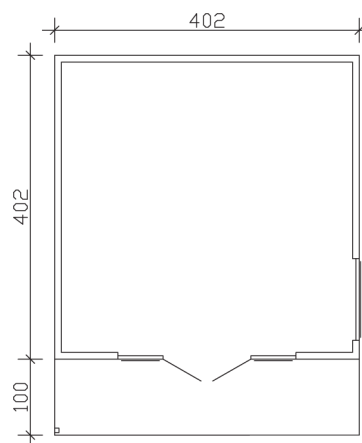

GARTENHAUS TOKIO 4 PLUS 402 x 402 cm

Datenblatt / Baubeschreibung

Wandstärke	19 I 60 I 14 mm
Farbbehandlung	Die Blockbohlen und Eckblenden sowie die Türen und Fenster sind von außen, die Dachblenden beidseitig farbbehandelt. Die Innenseiten der Blockbohlen sowie Schnittkanten, Fußboden, Dachschalung und Pfetten sind produktionsbedingt unbehandelt.
Eckverbindung	Trend, stumpf gestoßen
Windverband	Eckpfosten mit Verschraubung
Montagematerial	inklusive
Eisenteile	verzinkt
Aufstellbreite	402 cm
Aufstelltiefe	402 cm
Außenbreite (inkl. Dachüberstand)	402 cm
Außentiefe (inkl. Dachüberstand)	502 cm
Seitenwandhöhe	248 cm
Firsthöhe	270 cm
Anzahl Räume	1
Stauboden	nein
Grundfläche	16,16 m ²
umbauter Raum (ohne Vordach)	43,63 m ³
Wandfläche außen	40,94 m ²
Fußboden	19 mm Holzdielen

Grundlager	60 x 60 mm, imprägniert
Dachaufbau	19 mm Profilschalung mit Nut und Feder
Dachform	Flachdach
Dachneigung	2 °
Schneelast	1,5 kN/m ²
Windlast	0,65 kN/m ²
Dachüberstand vorne	100 cm
Dachüberstand hinten	5 cm
Dachfläche	19,94 m ²
Dacheindeckung	KSK-M Dachbahn
Türen	1x Doppeltür, vollverglast (112,2 x 181,5 cm)
Fenster	1x Einzelfenster lang, Dreh-Kipp-Funktion (95 x 181,5 cm) 2x Fensterelement, feststehend (34 x 149 cm)
Artikelnummer	604357-13
EAN-Nummer	4018211035885
Verpackungsmaße	Paket 1: 120 cm x 510 cm x 105 cm 1.960,0 kg Paket 2: 125 cm x 120 cm x 120 cm 65,0 kg
Garantie	5 Jahre gemäß unseren Garantiebedingungen
nicht im Lieferumfang enthalten	Beton, Verankerung Grundlager mit Untergrund (Fundament)

TOKIO 4 PLUS

402 x 402 cm

Schnitt

Grundriss

TOKIO 4 PLUS

402 x 402 cm

Schnitte und Ansichten Maßstab 1:100

Ansicht
vorne

Ansicht
rechts

TOKIO 4 PLUS

402 x 402 cm

Schnitte und Ansichten Maßstab 1:100

Ansicht
hinten

Ansicht
links

TOKIO 4 PLUS

402 x 402 cm