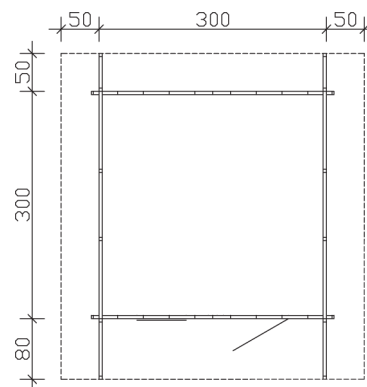

<b>Dachform</b>	Satteldach
<b>Dachneigung</b>	22 °
<b>Schneelast</b>	1,25 kN/m <sup>2</sup>
<b>Windlast</b>	0,95 kN/m <sup>2</sup>
<b>Dachüberstand vorne</b>	80 cm
<b>Dachüberstand seitlich</b>	50 cm
<b>Dachüberstand hinten</b>	50 cm
<b>Dachfläche</b>	18,83 m <sup>2</sup>
<b>Dacheindeckung</b>	Eine Lage Dachpappe zur Ersteindeckung
<b>Schindelbedarf á 2m<sup>2</sup></b>	11 Pakete
<b>Türen</b>	1x Einzeltür, halbverglast (78,5 x 186,5 cm)
<b>Fenster</b>	1x Einzelfenster, Dreh-Kipp-Funktion (57,5 x 70,5 cm)
<b>Artikelnummer</b>	610358
<b>EAN-Nummer</b>	4018211610358
<b>Verpackungsmaße</b>	Paket 1: 120 cm x 435 cm x 66 cm 1.096,0 kg
<b>Garantie</b>	5 Jahre gemäß unseren Garantiebedingungen
<b>nicht im Lieferumfang enthalten</b>	Beton, Verankerung Grundlager mit Untergrund (Fundament)

### 300 x 300 cm

# AROSA 2

300 x 300 cm

Schnitte und Ansichten Maßstab 1:100

Ansicht  
vorne

Ansicht  
rechts

**AROSA 2**  
300 x 300 cm

Schnitte und Ansichten Maßstab 1:100

Ansicht  
hinten

Ansicht  
links

**AROSA 2**  
300 x 300 cm

Schnitte und Ansichten Maßstab 1:100