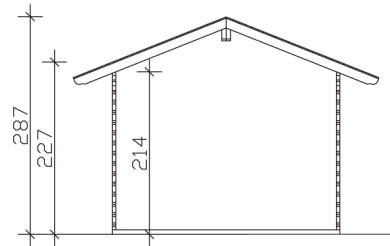

Schnitt

Grundriss

AROSA 2

300 x 300 cm

Schnitte und Ansichten Maßstab 1:100