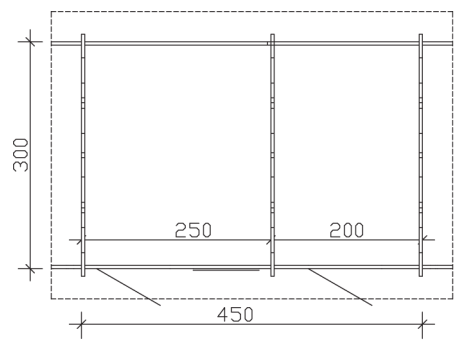

### Datenblatt / Baubeschreibung

<b>Wandstärke</b>	45 mm
<b>Farbbehandlung</b>	Unbehandelt
<b>Eckverbindung</b>	Chalet, asymmetrisch gefräst
<b>Windverband</b>	Zuganker mit Gewindestange
<b>Montagematerial</b>	inklusive
<b>Eisenteile</b>	verzinkt
<b>Aufstellbreite</b>	450 cm
<b>Aufstelltiefe</b>	300 cm
<b>Außenbreite (inkl. Dachüberstand)</b>	530 cm
<b>Außentiefe (inkl. Dachüberstand)</b>	380 cm
<b>Seitenwandhöhe</b>	235 cm
<b>Firsthöhe</b>	296 cm
<b>Anzahl Räume</b>	2
<b>Stauboden</b>	nein
<b>Grundfläche</b>	13,5 m <sup>2</sup>
<b>umbauter Raum (ohne Vordach)</b>	35,84 m <sup>3</sup>
<b>Wandfläche außen</b>	41,08 m <sup>2</sup>
<b>Fußboden</b>	19 mm Holzdielen, unbehandelt
<b>Grundlager</b>	60 x 60 mm, imprägniert
<b>Dachaufbau</b>	19 mm Profilschalung mit Nut und Feder

**LAUSANNE**  
**450 x 300 cm**

## Grundriss

**LAUSANNE**  
450 x 300 cm

Schnitte und Ansichten Maßstab 1:100

Ansicht  
vorne

Ansicht  
rechts

## LAUSANNE

450 x 300 cm

Schnitte und Ansichten Maßstab 1:100

Ansicht  
hinten

Ansicht  
links

**LAUSANNE**  
450 x 300 cm

Schnitte und Ansichten Maßstab 1:100