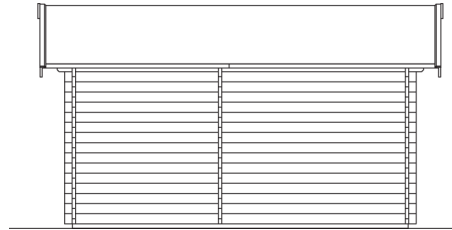

## Grundriss

**LAUSANNE**  
450 x 300 cm

Schnitte und Ansichten Maßstab 1:100

Ansicht  
vorne

Ansicht  
rechts

## LAUSANNE

450 x 300 cm

Schnitte und Ansichten Maßstab 1:100

Ansicht  
hinten

Ansicht  
links

**LAUSANNE**  
450 x 300 cm

Schnitte und Ansichten Maßstab 1:100