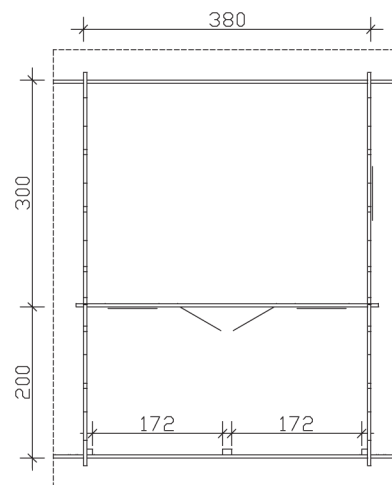

### Datenblatt / Baubeschreibung

<b>Wandstärke</b>	45 mm
<b>Farbbehandlung</b>	Unbehandelt
<b>Eckverbindung</b>	Chalet, asymmetrisch gefräst
<b>Windverband</b>	Zuganker mit Gewindestange
<b>Montagematerial</b>	inklusive
<b>Eisenteile</b>	verzinkt
<b>Aufstellbreite</b>	380 cm
<b>Aufstelltiefe</b>	300 cm
<b>Außenbreite (inkl. Dachüberstand)</b>	460 cm
<b>Außentiefe (inkl. Dachüberstand)</b>	580 cm
<b>Seitenwandhöhe</b>	222 cm
<b>Firsthöhe</b>	311 cm
<b>Anzahl Räume</b>	1
<b>Stauboden</b>	nein
<b>Grundfläche</b>	19 m <sup>2</sup>
<b>umbauter Raum (ohne Vordach)</b>	50,64 m <sup>3</sup>
<b>Wandfläche außen</b>	40,62 m <sup>2</sup>
<b>Fußboden</b>	19 mm Holzdielen, unbehandelt
<b>Grundlager</b>	60 x 60 mm, imprägniert
<b>Dachaufbau</b>	19 mm Dachschalung mit Konterlattung und 2. Dachschalung

<b>Dachform</b>	Satteldach
<b>Dachneigung</b>	20 °
<b>Schneelast</b>	1,25 kN/m <sup>2</sup>
<b>Windlast</b>	0,95 kN/m <sup>2</sup>
<b>Dachüberstand vorne</b>	40 cm
<b>Dachüberstand seitlich</b>	40 cm
<b>Dachüberstand hinten</b>	40 cm
<b>Dachfläche</b>	28,34 m <sup>2</sup>
<b>Dacheindeckung</b>	Eine Lage Dachpappe zur Ersteindeckung
<b>Schindelbedarf á 2m<sup>2</sup></b>	16 Pakete
<b>Türen</b>	1x Doppeltür, vollverglast (112 x 181,5 cm)
<b>Fenster</b>	3x Einzelfenster lang, Dreh-Kipp-Funktion (52 x 118 cm)
<b>Artikelnummer</b>	610792
<b>EAN-Nummer</b>	4018211610792
<b>Verpackungsmaße</b>	Paket 1: 120 cm x 525 cm x 65 cm 973,0 kg Paket 2: 120 cm x 0 cm x 45 cm 674,0 kg
<b>Garantie</b>	5 Jahre gemäß unseren Garantiebedingungen
<b>nicht im Lieferumfang enthalten</b>	Dämmung, Beton, Verankerung Grundlager mit Untergrund (Fundament)

## Grundriss

**LUZERN**  
380 x 300 cm

Schnitte und Ansichten Maßstab 1:100

Ansicht  
vorne

Ansicht  
rechts

**LUZERN**  
380 x 300 cm

Schnitte und Ansichten Maßstab 1:100

Ansicht  
hinten

Ansicht  
links

**LUZERN**  
380 x 300 cm

Schnitte und Ansichten Maßstab 1:100