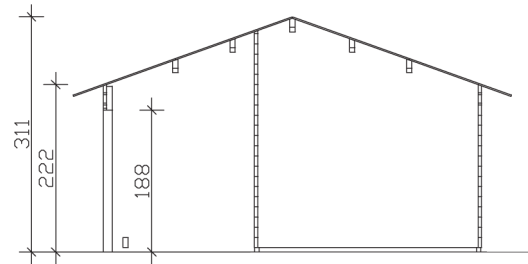

Schnitt

Grundriss

LUZERN
380 x 300 cm

Schnitte und Ansichten Maßstab 1:100