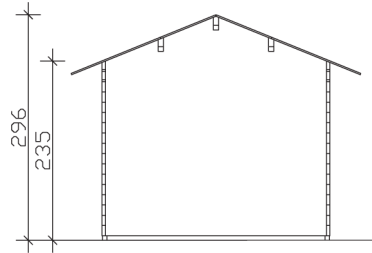

Schnitt

Grundriss

LUGANO 1

420 x 300 cm

Schnitte und Ansichten Maßstab 1:100