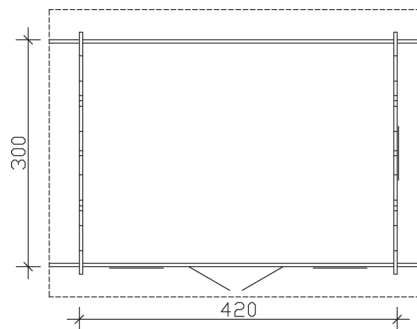

### Datenblatt / Baubeschreibung

<b>Wandstärke</b>	45 mm
<b>Farbbehandlung</b>	Unbehandelt
<b>Eckverbindung</b>	Chalet, asymmetrisch gefräst
<b>Windverband</b>	Zuganker mit Gewindestange
<b>Montagematerial</b>	inklusive
<b>Eisenteile</b>	verzinkt
<b>Aufstellbreite</b>	420 cm
<b>Aufstelltiefe</b>	300 cm
<b>Außenbreite (inkl. Dachüberstand)</b>	500 cm
<b>Außentiefe (inkl. Dachüberstand)</b>	380 cm
<b>Seitenwandhöhe</b>	235 cm
<b>Firsthöhe</b>	296 cm
<b>Anzahl Räume</b>	1
<b>Stauboden</b>	nein
<b>Grundfläche</b>	12,6 m <sup>2</sup>
<b>umbauter Raum (ohne Vordach)</b>	33,45 m <sup>3</sup>
<b>Wandfläche außen</b>	39,67 m <sup>2</sup>
<b>Fußboden</b>	19 mm Holzdielen, unbehandelt
<b>Grundlager</b>	60 x 60 mm, imprägniert
<b>Dachaufbau</b>	19 mm Profilschalung mit Nut und Feder

<b>Dachform</b>	Satteldach
<b>Dachneigung</b>	23 °
<b>Schneelast</b>	1,25 kN/m <sup>2</sup>
<b>Windlast</b>	0,95 kN/m <sup>2</sup>
<b>Dachüberstand vorne</b>	40 cm
<b>Dachüberstand seitlich</b>	40 cm
<b>Dachüberstand hinten</b>	40 cm
<b>Dachfläche</b>	20,8 m <sup>2</sup>
<b>Dacheindeckung</b>	Eine Lage Dachpappe zur Ersteindeckung
<b>Schindelbedarf á 2m<sup>2</sup></b>	12 Pakete
<b>Türen</b>	1x Doppeltür, vollverglast (112 x 181,5 cm)
<b>Fenster</b>	3x Einzelfenster lang, Dreh-Kipp-Funktion (52 x 118 cm)
<b>Artikelnummer</b>	610808
<b>EAN-Nummer</b>	4018211610808
<b>Verpackungsmaße</b>	Paket 1: 120 cm x 505 cm x 75 cm 1.120,0 kg
<b>Garantie</b>	5 Jahre gemäß unseren Garantiebedingungen
<b>nicht im Lieferumfang enthalten</b>	Dämmung, Beton, Verankerung Grundlager mit Untergrund (Fundament)

# LUGANO 1

420 x 300 cm

Schnitte und Ansichten Maßstab 1:100

Ansicht  
vorne

Ansicht  
rechts

# LUGANO 1

420 x 300 cm

Schnitte und Ansichten Maßstab 1:100

Ansicht  
hinten

Ansicht  
links

**LUGANO 1**  
420 x 300 cm

Schnitte und Ansichten Maßstab 1:100