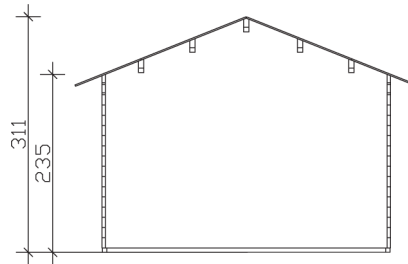

Schnitt

Grundriss

LUGANO 2

420 x 380 cm

Schnitte und Ansichten Maßstab 1:100