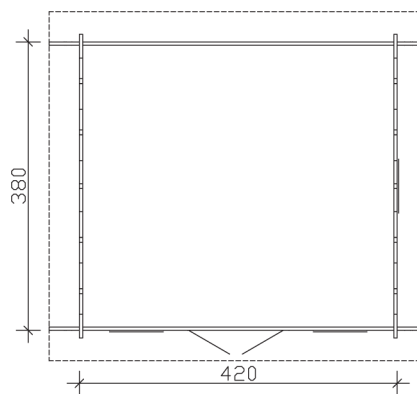

### Datenblatt / Baubeschreibung

<b>Wandstärke</b>	45 mm
<b>Farbbehandlung</b>	Unbehandelt
<b>Eckverbindung</b>	Chalet, asymmetrisch gefräst
<b>Windverband</b>	Zuganker mit Gewindestange
<b>Montagematerial</b>	inklusive
<b>Eisenteile</b>	verzinkt
<b>Aufstellbreite</b>	420 cm
<b>Aufstelltiefe</b>	380 cm
<b>Außenbreite (inkl. Dachüberstand)</b>	500 cm
<b>Außentiefe (inkl. Dachüberstand)</b>	460 cm
<b>Seitenwandhöhe</b>	235 cm
<b>Firsthöhe</b>	311 cm
<b>Anzahl Räume</b>	1
<b>Stauboden</b>	nein
<b>Grundfläche</b>	15,96 m <sup>2</sup>
<b>umbauter Raum (ohne Vordach)</b>	43,57 m <sup>3</sup>
<b>Wandfläche außen</b>	44,55 m <sup>2</sup>
<b>Fußboden</b>	19 mm Holzdielen, unbehandelt
<b>Grundlager</b>	60 x 60 mm, imprägniert
<b>Dachaufbau</b>	19 mm Dachschalung mit Konter- und Dachlattung

### 420 x 380 cm

# LUGANO 2

420 x 380 cm

Schnitte und Ansichten Maßstab 1:100

Ansicht  
vorne

Ansicht  
rechts

## LUGANO 2

420 x 380 cm

Schnitte und Ansichten Maßstab 1:100

Ansicht  
hinten

Ansicht  
links

**LUGANO 2**  
420 x 380 cm

Schnitte und Ansichten Maßstab 1:100