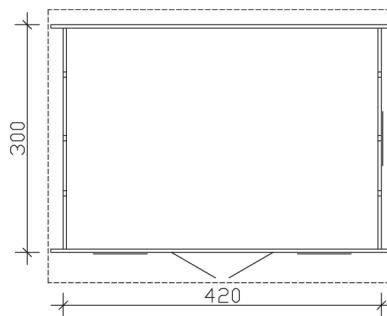

Datenblatt / Baubeschreibung

| | |
|--|--|
| Wandstärke | 45 mm |
| Farbbehandlung | Unbehandelt |
| Eckverbindung | Trend, stumpf gestoßen |
| Windverband | Eckpfosten mit Verschraubung |
| Montagematerial | inklusive |
| Eisenteile | verzinkt |
| Aufstellbreite | 420 cm |
| Aufstelltiefe | 300 cm |
| Außenbreite (inkl. Dachüberstand) | 460 cm |
| Außentiefe (inkl. Dachüberstand) | 360 cm |
| Seitenwandhöhe | 236 cm |
| Firsthöhe | 255 cm |
| Anzahl Räume | 1 |
| Stauboden | nein |
| Grundfläche | 12,6 m ² |
| umbauter Raum (ohne Vordach) | 32,13 m ³ |
| Wandfläche außen | 42,62 m ² |
| Fußboden | 19 mm Holzdielen, unbehandelt |
| Grundlager | 60 x 60 mm, imprägniert |
| Dachaufbau | 19 mm Profilschalung mit Nut und Feder |

| | |
|--|---|
| Dachform | Flachdach |
| Dachneigung | ~3 ° |
| Schneelast | 1,5 kN/m ² |
| Windlast | 0,65 kN/m ² |
| Dachüberstand vorne | 40 cm |
| Dachüberstand seitlich | 20 cm |
| Dachüberstand hinten | 20 cm |
| Dachfläche | 15,87 m ² |
| Dacheindeckung | Eine Lage Dachpappe zur Ersteindeckung |
| Dachbahnbedarf á 5m² | 4 Rollen |
| Türen | 1x Doppeltür, vollverglast (112 x 181,5 cm) |
| Fenster | 3x Einzelfenster lang, Dreh-Kipp-Funktion (52 x 118 cm) |
| Artikelnummer | 610884 |
| EAN-Nummer | 4018211610884 |
| Verpackungsmaße | Paket 1: 120 cm x 460 cm x 68 cm 1.100,0 kg |
| Garantie | 5 Jahre gemäß unseren Garantiebedingungen |
| nicht im Lieferumfang enthalten | Dämmung, Beton, Verankerung Grundlager mit Untergrund (Fundament) |

BASEL 1
420 x 300 cm

Schnitt

Grundriss

BASEL 1
420 x 300 cm

Schnitte und Ansichten Maßstab 1:100

Ansicht
vorne

Ansicht
rechts

BASEL 1
420 x 300 cm

Schnitte und Ansichten Maßstab 1:100

Ansicht
hinten

Ansicht
links

BASEL 1
420 x 300 cm

Schnitte und Ansichten Maßstab 1:100