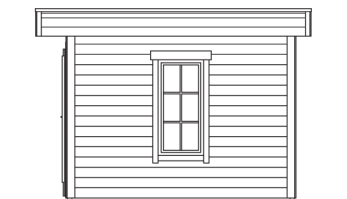

BASEL 1

Hochwertiges nordisches Fichtenholz

Gartenhaus
BASEL 1
420 x 300 cm

Gestaltungsbeispiel

- 45 mm Wandstärke
- 19 mm Fußboden
- Steck-Schraub-Eckverbindung
- Dach 19 mm Profilschalung

GARTENHAUS BASEL 1 420 x 300 cm

BASEL 1
420 x 300 cm

Schnitt

Grundriss

BASEL 1
420 x 300 cm

Schnitte und Ansichten Maßstab 1:100

Ansicht
vorne

Ansicht
rechts

BASEL 1
420 x 300 cm

Schnitte und Ansichten Maßstab 1:100

Ansicht
hinten

Ansicht
links

BASEL 1
420 x 300 cm

Schnitte und Ansichten Maßstab 1:100