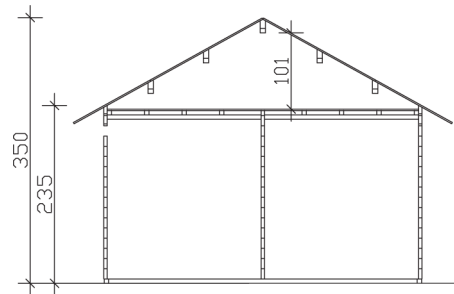

BERN 2

Haus mit 3 Räumen

Gartenhaus
BERN 2
 420 x 560 cm

Gestaltungsbeispiel

- 45 mm Wandstärke
- 19 mm Fußboden
- Tür und Fenster mit Isolierglas und Gummidichtung
- Dach dämmbar (für Dachschildeln)

▲ Asymmetrische Eckverbindung »Chalet«

GARTENHAUS BERN 2 420 x 560 cm

Datenblatt / Baubeschreibung

Wandstärke	45 mm
Farbbehandlung	Unbehandelt
Eckverbindung	Chalet, asymmetrisch gefräst
Windverband	Zuganker mit Gewindestange
Montagematerial	inklusive
Eisenteile	verzinkt
Aufstellbreite	420 cm
Aufstelltiefe	560 cm
Außenbreite (inkl. Dachüberstand)	500 cm
Außentiefe (inkl. Dachüberstand)	640 cm
Seitenwandhöhe	235 cm
Firsthöhe	350 cm
Anzahl Räume	3
Stauboden	nein
Grundfläche	23,52 m ²
umbauter Raum (ohne Vordach)	68,8 m ³
Wandfläche außen	55,11 m ²
Fußboden	19 mm Holzdielen, unbehandelt
Grundlager	60 x 60 mm, imprägniert
Dachaufbau	19 mm Dachschalung mit Konterlattung und 2. Dachschalung

Dachform	Satteldach
Dachneigung	29 °
Schneelast	1,25 kN/m ²
Windlast	0,95 kN/m ²
Dachüberstand vorne	40 cm
Dachüberstand seitlich	40 cm
Dachüberstand hinten	40 cm
Dachfläche	36,86 m ²
Dacheindeckung	Eine Lage Dachpappe zur Ersteindeckung
Schindelbedarf á 2m²	22 Pakete
Türen	1x Doppeltür, vollverglast (112 x 181,5 cm) 2x Einzeltür, geschlossen (81 x 186 cm)
Fenster	2x Einzelfenster, Dreh-Kipp-Funktion (68 x 78 cm) 3x Einzelfenster lang, Dreh-Kipp-Funktion (52 x 118 cm)
Artikelnummer	611096
EAN-Nummer	4018211611096
Verpackungsmaße	Paket 1: 120 cm x 590 cm x 70 cm 1.276,0 kg Paket 2: 120 cm x 590 cm x 65 cm 1.185,0 kg
Garantie	5 Jahre gemäß unseren Garantiebedingungen
nicht im Lieferumfang enthalten	Dämmung, Beton, Verankerung Grundlager mit Untergrund (Fundament)

BERN 2
420 x 560 cm

Schnitt

Grundriss

BERN 2

420 x 560 cm

Schnitte und Ansichten Maßstab 1:100

Ansicht
vorne

Ansicht
rechts