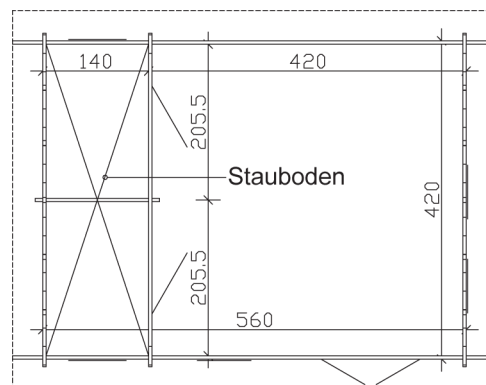

GARTENHAUS BERN 2 420 x 560 cm

Datenblatt / Baubeschreibung

Wandstärke	45 mm
Farbbehandlung	Unbehandelt
Eckverbindung	Chalet, asymmetrisch gefräst
Windverband	Zuganker mit Gewindestange
Montagematerial	inklusive
Eisenteile	verzinkt
Aufstellbreite	420 cm
Aufstelltiefe	560 cm
Außenbreite (inkl. Dachüberstand)	500 cm
Außentiefe (inkl. Dachüberstand)	640 cm
Seitenwandhöhe	235 cm
Firsthöhe	350 cm
Anzahl Räume	3
Stauboden	nein
Grundfläche	23,52 m ²
umbauter Raum (ohne Vordach)	68,8 m ³
Wandfläche außen	55,11 m ²
Fußboden	19 mm Holzdielen, unbehandelt
Grundlager	60 x 60 mm, imprägniert
Dachaufbau	19 mm Dachschalung mit Konterlattung und 2. Dachschalung

Dachform	Satteldach
Dachneigung	29 °
Schneelast	1,25 kN/m ²
Windlast	0,95 kN/m ²
Dachüberstand vorne	40 cm
Dachüberstand seitlich	40 cm
Dachüberstand hinten	40 cm
Dachfläche	36,86 m ²
Dacheindeckung	Eine Lage Dachpappe zur Ersteindeckung
Schindelbedarf á 2m²	22 Pakete
Türen	1x Doppeltür, vollverglast (112 x 181,5 cm) 2x Einzeltür, geschlossen (81 x 186 cm)
Fenster	2x Einzelfenster, Dreh-Kipp-Funktion (68 x 78 cm) 3x Einzelfenster lang, Dreh-Kipp-Funktion (52 x 118 cm)
Artikelnummer	611096
EAN-Nummer	4018211611096
Verpackungsmaße	Paket 1: 120 cm x 590 cm x 70 cm 1.276,0 kg Paket 2: 120 cm x 590 cm x 65 cm 1.185,0 kg
Garantie	5 Jahre gemäß unseren Garantiebedingungen
nicht im Lieferumfang enthalten	Dämmung, Beton, Verankerung Grundlager mit Untergrund (Fundament)

BERN 2
420 x 560 cm

Schnitt

Grundriss

BERN 2

420 x 560 cm

Schnitte und Ansichten Maßstab 1:100

Ansicht
vorne

Ansicht
rechts

BERN 2
420 x 560 cm

Schnitte und Ansichten Maßstab 1:100

Ansicht
hinten

Ansicht
links

BERN 2
420 x 560 cm

Schnitte und Ansichten Maßstab 1:100