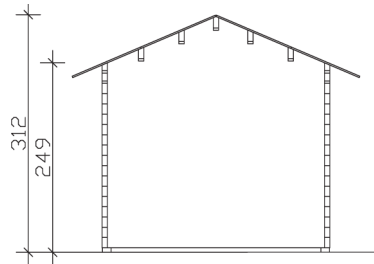

Schnitt

Grundriss

MONTREAL 1

420 x 300 cm

Schnitte und Ansichten Maßstab 1:100