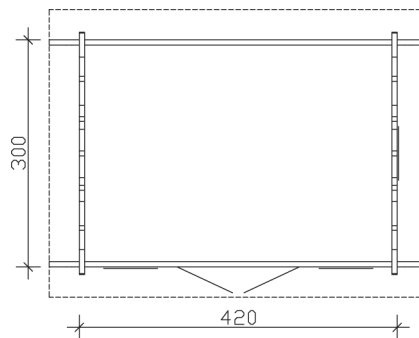

Grundriss

MONTREAL 1

420 x 300 cm

Schnitte und Ansichten Maßstab 1:100