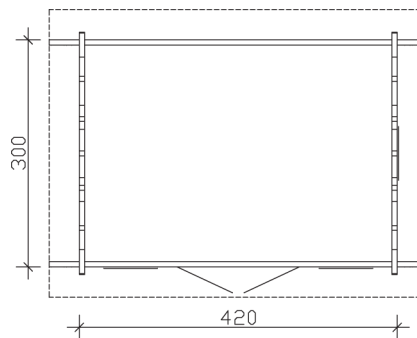

### Datenblatt / Baubeschreibung

<b>Wandstärke</b>	70 mm
<b>Farbbehandlung</b>	Unbehandelt
<b>Eckverbindung</b>	Chalet, asymmetrisch gefräst
<b>Windverband</b>	Zuganker mit Gewindestange
<b>Montagematerial</b>	inklusive
<b>Eisenteile</b>	verzinkt
<b>Aufstellbreite</b>	420 cm
<b>Aufstelltiefe</b>	300 cm
<b>Außenbreite (inkl. Dachüberstand)</b>	500 cm
<b>Außentiefe (inkl. Dachüberstand)</b>	380 cm
<b>Seitenwandhöhe</b>	249 cm
<b>Firsthöhe</b>	312 cm
<b>Anzahl Räume</b>	1
<b>Stauboden</b>	nein
<b>Grundfläche</b>	12,6 m <sup>2</sup>
<b>umbauter Raum (ohne Vordach)</b>	35,34 m <sup>3</sup>
<b>Wandfläche außen</b>	41,98 m <sup>2</sup>
<b>Fußboden</b>	28 mm Holzdielen, unbehandelt
<b>Grundlager</b>	60 x 60 mm + 60 x 113 mm, imprägniert
<b>Dachaufbau</b>	19 mm Dachschalung mit Konterlattung und 2. Dachschalung

## MONTREAL 1

420 x 300 cm

# MONTREAL 1

420 x 300 cm

Schnitte und Ansichten Maßstab 1:100

Ansicht  
vorne

Ansicht  
rechts

# MONTREAL 1

420 x 300 cm

Schnitte und Ansichten Maßstab 1:100

Ansicht  
hinten

Ansicht  
links