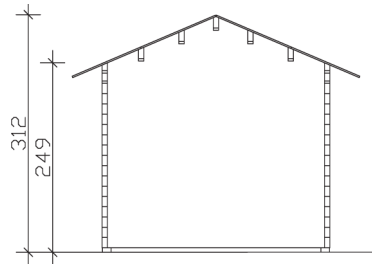

Schnitt

Grundriss

MONTREAL 1

420 x 300 cm

Schnitte und Ansichten Maßstab 1:100