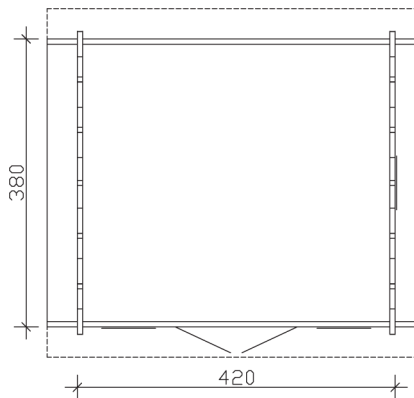

### Datenblatt / Baubeschreibung

<b>Wandstärke</b>	70 mm
<b>Farbbehandlung</b>	Unbehandelt
<b>Eckverbindung</b>	Chalet, asymmetrisch gefräst
<b>Windverband</b>	Zuganker mit Gewindestange
<b>Montagematerial</b>	inklusive
<b>Eisenteile</b>	verzinkt
<b>Aufstellbreite</b>	420 cm
<b>Aufstelltiefe</b>	380 cm
<b>Außenbreite (inkl. Dachüberstand)</b>	500 cm
<b>Außentiefe (inkl. Dachüberstand)</b>	460 cm
<b>Seitenwandhöhe</b>	249 cm
<b>Firsthöhe</b>	326 cm
<b>Anzahl Räume</b>	1
<b>Stauboden</b>	nein
<b>Grundfläche</b>	15,96 m <sup>2</sup>
<b>umbauter Raum (ohne Vordach)</b>	45,89 m <sup>3</sup>
<b>Wandfläche außen</b>	47,06 m <sup>2</sup>
<b>Fußboden</b>	28 mm Holzdielen, unbehandelt
<b>Grundlager</b>	60 x 60 mm + 60 x 113 mm, imprägniert
<b>Dachaufbau</b>	19 mm Dachschalung mit Konter- und Dachlattung

### 420 x 380 cm

# MONTREAL 2

420 x 380 cm

Schnitte und Ansichten Maßstab 1:100

Ansicht  
vorne

Ansicht  
rechts

## MONTREAL 2

420 x 380 cm

Schnitte und Ansichten Maßstab 1:100

Ansicht  
hinten

Ansicht  
links