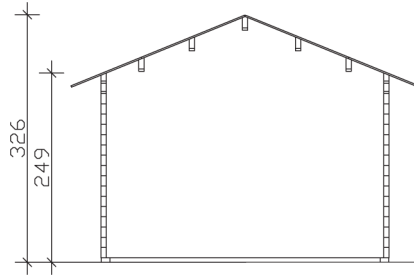

Schnitt

Grundriss

MONTREAL 2

420 x 380 cm

Schnitte und Ansichten Maßstab 1:100