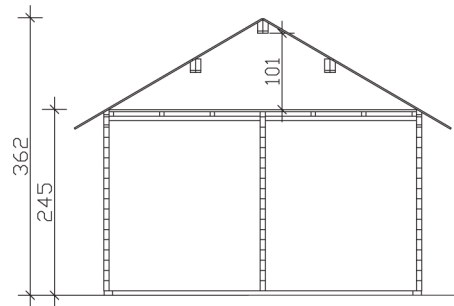

TORONTO 2

Haus mit 3 Räumen

Gartenhaus
TORONTO 2
420 x 560 cm

Gestaltungsbeispiel

- 70 mm Wandstärke
- 28 mm Fußboden
- Tür und Fenster mit Isolierglas und Gummidichtung
- Dach dämmbar (für Dachziegel)

▲ Asymmetrische Eckverbindung »Chalet«

GARTENHAUS TORONTO 2 420 x 560 cm

Datenblatt / Baubeschreibung

Wandstärke	70 mm
Farbbehandlung	Unbehandelt
Eckverbindung	Chalet, asymmetrisch gefräst
Windverband	Zuganker mit Gewindestange
Montagematerial	inklusive
Eisenteile	verzinkt
Aufstellbreite	420 cm
Aufstelltiefe	560 cm
Außenbreite (inkl. Dachüberstand)	500 cm
Außentiefe (inkl. Dachüberstand)	640 cm
Seitenwandhöhe	245 cm
Firsthöhe	362 cm
Anzahl Räume	3
Stauboden	nein
Grundfläche	23,52 m ²
umbauter Raum (ohne Vordach)	71,38 m ³
Wandfläche außen	57,32 m ²
Fußboden	28 mm Holzdielen, unbehandelt
Grundlager	60 x 60 mm + 60 x 113 mm, imprägniert
Dachaufbau	19 mm Dachschalung mit Konter- und Dachlattung

Dachform	Satteldach
Dachneigung	30 °
Schneelast	1,75 kN/m ²
Windlast	0,65 kN/m ²
Dachüberstand vorne	40 cm
Dachüberstand seitlich	40 cm
Dachüberstand hinten	40 cm
Dachfläche	37,12 m ²
Dacheindeckung	ohne
Türen	1x Doppeltür, vollverglast (142 x 196 cm) 2x Einzeltür, geschlossen (81 x 195 cm)
Fenster	3x Einzelfenster lang, Dreh-Kipp-Funktion (52 x 118 cm) 2x Einzelfenster, Dreh-Kipp-Funktion (68 x 78 cm)
Artikelnummer	621743
EAN-Nummer	4018211621743
Verpackungsmaße	Paket 1: 120 cm x 580 cm x 60 cm 1.200,0 kg Paket 2: 120 cm x 580 cm x 65 cm 1.300,0 kg Paket 3: 120 cm x 580 cm x 40 cm 800,0 kg
Garantie	5 Jahre gemäß unseren Garantiebedingungen
nicht im Lieferumfang enthalten	Dämmung, Beton, Verankerung Grundlager mit Untergrund (Fundament)

TORONTO 2

420 x 560 cm

Schnitt

Grundriss

TORONTO 2

420 x 560 cm

Schnitte und Ansichten Maßstab 1:100

Ansicht
vorne