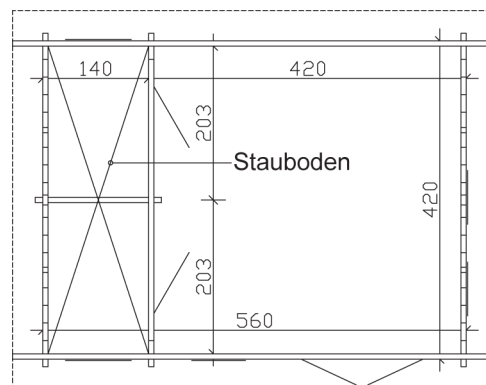

GARTENHAUS TORONTO 2 420 x 560 cm

Datenblatt / Baubeschreibung

Wandstärke	70 mm
Farbbehandlung	Unbehandelt
Eckverbindung	Chalet, asymmetrisch gefräst
Windverband	Zuganker mit Gewindestange
Montagematerial	inklusive
Eisenteile	verzinkt
Aufstellbreite	420 cm
Aufstelltiefe	560 cm
Außenbreite (inkl. Dachüberstand)	500 cm
Außentiefe (inkl. Dachüberstand)	640 cm
Seitenwandhöhe	245 cm
Firsthöhe	362 cm
Anzahl Räume	3
Stauboden	nein
Grundfläche	23,52 m ²
umbauter Raum (ohne Vordach)	71,38 m ³
Wandfläche außen	57,32 m ²
Fußboden	28 mm Holzdielen, unbehandelt
Grundlager	60 x 60 mm + 60 x 113 mm, imprägniert
Dachaufbau	19 mm Dachschalung mit Konter- und Dachlattung

Dachform	Satteldach
Dachneigung	30 °
Schneelast	1,75 kN/m ²
Windlast	0,65 kN/m ²
Dachüberstand vorne	40 cm
Dachüberstand seitlich	40 cm
Dachüberstand hinten	40 cm
Dachfläche	37,12 m ²
Dacheindeckung	ohne
Türen	1x Doppeltür, vollverglast (142 x 196 cm) 2x Einzeltür, geschlossen (81 x 195 cm)
Fenster	3x Einzelfenster lang, Dreh-Kipp-Funktion (52 x 118 cm) 2x Einzelfenster, Dreh-Kipp-Funktion (68 x 78 cm)
Artikelnummer	621743
EAN-Nummer	4018211621743
Verpackungsmaße	Paket 1: 120 cm x 580 cm x 60 cm 1.200,0 kg Paket 2: 120 cm x 580 cm x 65 cm 1.300,0 kg Paket 3: 120 cm x 580 cm x 40 cm 800,0 kg
Garantie	5 Jahre gemäß unseren Garantiebedingungen
nicht im Lieferumfang enthalten	Dämmung, Beton, Verankerung Grundlager mit Untergrund (Fundament)

TORONTO 2

420 x 560 cm

Schnitt

Grundriss

TORONTO 2

420 x 560 cm

Schnitte und Ansichten Maßstab 1:100

Ansicht
vorne

Ansicht
rechts

TORONTO 2

420 x 560 cm

Schnitte und Ansichten Maßstab 1:100

Ansicht
hinten

Ansicht
links

TORONTO 2

420 x 560 cm