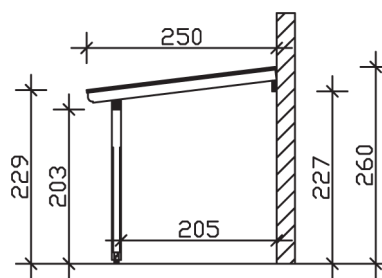

Massive Konstruktion aus hochwertiger Douglasie

Terrassenüberdachung
RIMINI
 648 x 250 cm

Gestaltungsbeispiel

- Dacheindeckung Polycarbonat-Doppelstegplatte in klar
- Verzierte Sparren- und Pfettenenden
- Pfosten 12 x 12 cm
- Inklusive Aufschraubstützen

TERRASSENÜBERDACHUNG RIMINI 648 x 250 cm

Datenblatt / Baubeschreibung

Material	Douglasie
Farbbehandlung	Unbehandelt
Pfostenstärke	12 x 12 cm
Aufstellbreite	648 cm
Aufstelltiefe	250 cm
Grundfläche	16,2 m ²
Umbauer Raum	39,61 m ³
Schneelast	2 kN/m ²
Windlast	0,95 kN/m ²
Dachfläche	16,2 m ²
Dachneigung	7 °
Dacheindeckung	Polycarbonat-Doppelstegplatten 16 mm - klar
Dachstärke	16 mm
Montageart	Wandanbau
Gesamthöhe hinten	260 cm
Gesamthöhe vorne	229 cm
Durchgangshöhe vorne	203 cm
Pfostenabstand Breite	270 cm
Pfostenabstand Tiefe	205 cm
Oberfläche Holz	20,84 m ²

Im Lieferumfang enthalten	Aufschraubstützen, Montagematerial, Aufbauanleitung
Nicht im Lieferumfang enthalten	Dübel für die Wandmontage und Wandanschlussprofil
Verpackungsmaße	Paket 1: 120 cm x 351 cm x 31 cm 310,0 kg
Artikelnummer	200139-00-20
EAN-Nummer	4018211200139
Garantie	5 Jahre gemäß unseren Garantiebedingungen

RIMINI
648 x 250 cm

Ansicht
vorne

Schnitt

Grundriss

RIMINI
648 x 250 cm

Schnitte und Ansichten Maßstab 1:100