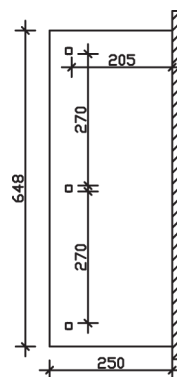

Massive Konstruktion aus hochwertiger Douglasie

Terrassenüberdachung
RIMINI
 648 x 250 cm

Gestaltungsbeispiel

- Dacheindeckung Polycarbonat-Doppelstegplatte in klar
- Verzierte Sparren- und Pfettenenden
- Pfosten 12 x 12 cm
- Inklusive Aufschraubstützen

TERRASSENÜBERDACHUNG RIMINI 648 x 250 cm

Datenblatt / Baubeschreibung

Material	Douglasie
Farbbehandlung	Unbehandelt
Pfostenstärke	12 x 12 cm
Aufstellbreite	648 cm
Aufstelltiefe	250 cm
Grundfläche	16,2 m ²
Umbauer Raum	39,61 m ³
Schneelast	2 kN/m ²
Windlast	0,95 kN/m ²
Dachfläche	16,2 m ²
Dachneigung	7 °
Dacheindeckung	Polycarbonat-Doppelstegplatten 16 mm - klar
Dachstärke	16 mm
Montageart	Wandanbau
Gesamthöhe hinten	260 cm
Gesamthöhe vorne	229 cm
Durchgangshöhe vorne	203 cm
Pfostenabstand Breite	270 cm
Pfostenabstand Tiefe	205 cm
Oberfläche Holz	20,84 m ²

Im Lieferumfang enthalten	Aufschraubstützen, Montagematerial, Aufbauanleitung
Nicht im Lieferumfang enthalten	Dübel für die Wandmontage und Wandanschlussprofil
Verpackungsmaße	Paket 1: 120 cm x 351 cm x 31 cm 310,0 kg
Artikelnummer	200139-00-20
EAN-Nummer	4018211200139
Garantie	5 Jahre gemäß unseren Garantiebedingungen

RIMINI
648 x 250 cm

Ansicht
vorne

Schnitt

Grundriss

RIMINI
648 x 250 cm

Schnitte und Ansichten Maßstab 1:100