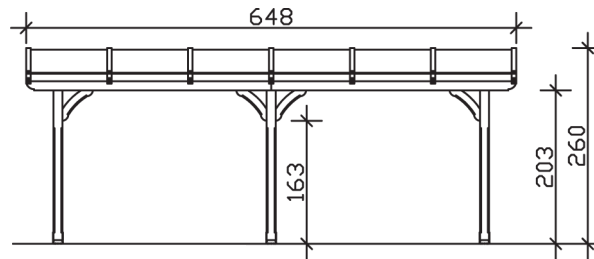

Massive Konstruktion aus hochwertiger Douglasie

Terrassenüberdachung
RIMINI
 648 x 250 cm

Gestaltungsbeispiel

- Dacheindeckung Polycarbonat-Doppelstegplatte in klar
- Verzierte Sparren- und Pfettenenden
- Pfosten 12 x 12 cm
- Inklusive Aufschraubstützen

TERRASSENÜBERDACHUNG RIMINI 648 x 250 cm

Datenblatt / Baubeschreibung

Material	Douglasie
Farbbehandlung	Unbehandelt
Pfostenstärke	12 x 12 cm
Aufstellbreite	648 cm
Aufstelltiefe	250 cm
Grundfläche	16,2 m ²
Umbauer Raum	39,61 m ³
Schneelast	2 kN/m ²
Windlast	0,95 kN/m ²
Dachfläche	16,2 m ²
Dachneigung	7 °
Dacheindeckung	Polycarbonat-Doppelstegplatten 16 mm - klar
Dachstärke	16 mm
Montageart	Wandanbau
Gesamthöhe hinten	260 cm
Gesamthöhe vorne	229 cm
Durchgangshöhe vorne	203 cm
Pfostenabstand Breite	270 cm
Pfostenabstand Tiefe	205 cm
Oberfläche Holz	20,84 m ²

Im Lieferumfang enthalten	Aufschraubstützen, Montagematerial, Aufbauanleitung
Nicht im Lieferumfang enthalten	Dübel für die Wandmontage und Wandanschlussprofil
Verpackungsmaße	Paket 1: 120 cm x 351 cm x 31 cm 310,0 kg
Artikelnummer	200139-00-20
EAN-Nummer	4018211200139
Garantie	5 Jahre gemäß unseren Garantiebedingungen

RIMINI
648 x 250 cm

Ansicht
vorne

Schnitt

Grundriss

RIMINI
648 x 250 cm

Schnitte und Ansichten Maßstab 1:100