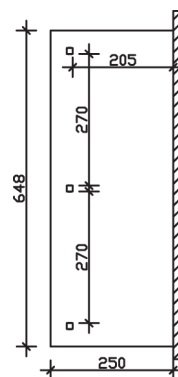

Massive Konstruktion aus hochwertiger Douglasie

Terrassenüberdachung

**RIMINI**

648 x 250 cm

*Gestaltungsbeispiel*

- Dacheindeckung Polycarbonat-Doppelstegplatte in klar
- Verzierte Sparren- und Pfettenenden
- Pfosten 12 x 12 cm
- Inklusive Aufschraubstützen

### Datenblatt / Baubeschreibung

<b>Material</b>	Douglasie
<b>Farbbehandlung</b>	Lasiert in Nussbaum
<b>Pfostenstärke</b>	12 x 12 cm
<b>Aufstellbreite</b>	648 cm
<b>Aufstelltiefe</b>	250 cm
<b>Grundfläche</b>	16,2 m <sup>2</sup>
<b>Umbauer Raum</b>	39,61 m <sup>3</sup>
<b>Schneelast</b>	2 kN/m <sup>2</sup>
<b>Windlast</b>	0,95 kN/m <sup>2</sup>
<b>Dachfläche</b>	16,2 m <sup>2</sup>
<b>Dachneigung</b>	7 °
<b>Dacheindeckung</b>	Polycarbonat-Doppelstegplatten 16 mm - klar
<b>Dachstärke</b>	16 mm
<b>Montageart</b>	Wandanbau
<b>Gesamthöhe hinten</b>	260 cm
<b>Gesamthöhe vorne</b>	229 cm
<b>Durchgangshöhe vorne</b>	203 cm
<b>Pfostenabstand Breite</b>	270 cm
<b>Pfostenabstand Tiefe</b>	205 cm
<b>Oberfläche Holz</b>	20,84 m <sup>2</sup>

<b>Im Lieferumfang enthalten</b>	Aufschraubstützen, Montagematerial, Aufbauanleitung
<b>Nicht im Lieferumfang enthalten</b>	Dübel für die Wandmontage und Wandanschlussprofil
<b>Verpackungsmaße</b>	Paket 1: 120 cm x 351 cm x 31 cm 310,0 kg
<b>Artikelnummer</b>	200139-03-20
<b>EAN-Nummer</b>	4018211005901
<b>Garantie</b>	5 Jahre gemäß unseren Garantiebedingungen

**RIMINI**  
**648 x 250 cm**

Ansicht  
vorne

Schnitt

Grundriss

**RIMINI**  
648 x 250 cm

Schnitte und Ansichten Maßstab 1:100