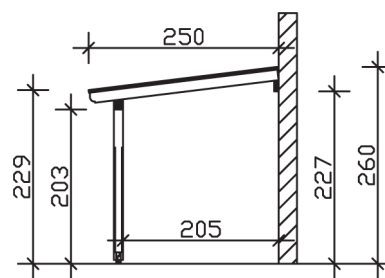

Massive Konstruktion aus hochwertiger Douglasie

Terrassenüberdachung

**RIMINI**

648 x 250 cm

*Gestaltungsbeispiel*

- Dacheindeckung Polycarbonat-Doppelstegplatte in klar
- Verzierte Sparren- und Pfettenenden
- Pfosten 12 x 12 cm
- Inklusive Aufschraubstützen

### Datenblatt / Baubeschreibung

<b>Material</b>	Douglasie
<b>Farbbehandlung</b>	Lasiert in Nussbaum
<b>Pfostenstärke</b>	12 x 12 cm
<b>Aufstellbreite</b>	648 cm
<b>Aufstelltiefe</b>	250 cm
<b>Grundfläche</b>	16,2 m <sup>2</sup>
<b>Umbauer Raum</b>	39,61 m <sup>3</sup>
<b>Schneelast</b>	2 kN/m <sup>2</sup>
<b>Windlast</b>	0,95 kN/m <sup>2</sup>
<b>Dachfläche</b>	16,2 m <sup>2</sup>
<b>Dachneigung</b>	7 °
<b>Dacheindeckung</b>	Polycarbonat-Doppelstegplatten 16 mm - klar
<b>Dachstärke</b>	16 mm
<b>Montageart</b>	Wandanbau
<b>Gesamthöhe hinten</b>	260 cm
<b>Gesamthöhe vorne</b>	229 cm
<b>Durchgangshöhe vorne</b>	203 cm
<b>Pfostenabstand Breite</b>	270 cm
<b>Pfostenabstand Tiefe</b>	205 cm
<b>Oberfläche Holz</b>	20,84 m <sup>2</sup>

<b>Im Lieferumfang enthalten</b>	Aufschraubstützen, Montagematerial, Aufbauanleitung
<b>Nicht im Lieferumfang enthalten</b>	Dübel für die Wandmontage und Wandanschlussprofil
<b>Verpackungsmaße</b>	Paket 1: 120 cm x 351 cm x 31 cm 310,0 kg
<b>Artikelnummer</b>	200139-03-20
<b>EAN-Nummer</b>	4018211005901
<b>Garantie</b>	5 Jahre gemäß unseren Garantiebedingungen

**RIMINI**  
**648 x 250 cm**

Ansicht  
vorne

Schnitt

Grundriss

**RIMINI**  
648 x 250 cm

Schnitte und Ansichten Maßstab 1:100