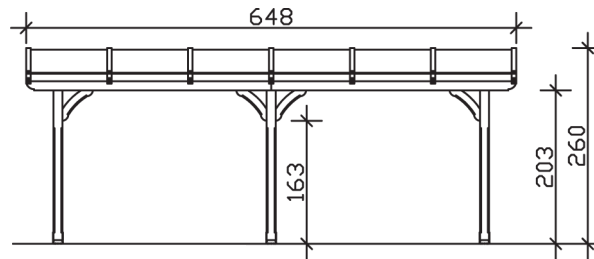

## TERRASSENÜBERDACHUNG RIMINI 648 x 250 cm

### Datenblatt / Baubeschreibung

<b>Material</b>	Douglasie
<b>Farbbehandlung</b>	Lasiert in Nussbaum
<b>Pfostenstärke</b>	12 x 12 cm
<b>Aufstellbreite</b>	648 cm
<b>Aufstelltiefe</b>	250 cm
<b>Grundfläche</b>	16,2 m <sup>2</sup>
<b>Umbauer Raum</b>	39,61 m <sup>3</sup>
<b>Schneelast</b>	2 kN/m <sup>2</sup>
<b>Windlast</b>	0,95 kN/m <sup>2</sup>
<b>Dachfläche</b>	16,2 m <sup>2</sup>
<b>Dachneigung</b>	7 °
<b>Dacheindeckung</b>	Polycarbonat-Doppelstegplatten 16 mm - klar
<b>Dachstärke</b>	16 mm
<b>Montageart</b>	Wandanbau
<b>Gesamthöhe hinten</b>	260 cm
<b>Gesamthöhe vorne</b>	229 cm
<b>Durchgangshöhe vorne</b>	203 cm
<b>Pfostenabstand Breite</b>	270 cm
<b>Pfostenabstand Tiefe</b>	205 cm
<b>Oberfläche Holz</b>	20,84 m <sup>2</sup>

<b>Im Lieferumfang enthalten</b>	Aufschraubstützen, Montagematerial, Aufbauanleitung
<b>Nicht im Lieferumfang enthalten</b>	Dübel für die Wandmontage und Wandanschlussprofil
<b>Verpackungsmaße</b>	Paket 1: 120 cm x 351 cm x 31 cm 310,0 kg
<b>Artikelnummer</b>	200139-03-20
<b>EAN-Nummer</b>	4018211005901
<b>Garantie</b>	5 Jahre gemäß unseren Garantiebedingungen

**RIMINI**  
**648 x 250 cm**

Ansicht  
vorne

Schnitt

Grundriss

**RIMINI**  
648 x 250 cm

Schnitte und Ansichten Maßstab 1:100