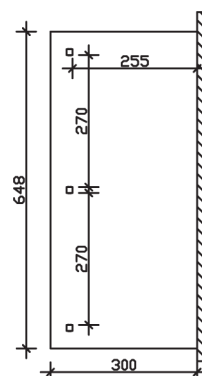

Massive Konstruktion aus hochwertiger Douglasie

Terrassenüberdachung  
**RIMINI**  
 648 x 300 cm

*Gestaltungsbeispiel*

- Dacheindeckung Polycarbonat-Doppelstegplatte in klar
- Verzierte Sparren- und Pfettenenden
- Pfosten 12 x 12 cm
- Inklusive Aufschraubstützen

### Datenblatt / Baubeschreibung

<b>Material</b>	Douglasie
<b>Farbbehandlung</b>	Unbehandelt
<b>Pfostenstärke</b>	12 x 12 cm
<b>Aufstellbreite</b>	648 cm
<b>Aufstelltiefe</b>	300 cm
<b>Grundfläche</b>	19,44 m <sup>2</sup>
<b>Umbauer Raum</b>	48,11 m <sup>3</sup>
<b>Schneelast</b>	2 kN/m <sup>2</sup>
<b>Windlast</b>	0,95 kN/m <sup>2</sup>
<b>Dachfläche</b>	19,44 m <sup>2</sup>
<b>Dachneigung</b>	7 °
<b>Dacheindeckung</b>	Polycarbonat-Doppelstegplatten 16 mm - klar
<b>Dachstärke</b>	16 mm
<b>Montageart</b>	Wandanbau
<b>Gesamthöhe hinten</b>	266 cm
<b>Gesamthöhe vorne</b>	229 cm
<b>Durchgangshöhe vorne</b>	203 cm
<b>Pfostenabstand Breite</b>	270 cm
<b>Pfostenabstand Tiefe</b>	255 cm
<b>Oberfläche Holz</b>	22,24 m <sup>2</sup>

<b>Im Lieferumfang enthalten</b>	Aufschraubstützen, Montagematerial, Aufbauanleitung
<b>Nicht im Lieferumfang enthalten</b>	Dübel für die Wandmontage und Wandanschlussprofil
<b>Verpackungsmaße</b>	Paket 1: 120 cm x 351 cm x 31 cm 355,0 kg
<b>Artikelnummer</b>	200153-00-20
<b>EAN-Nummer</b>	4018211200153
<b>Garantie</b>	5 Jahre gemäß unseren Garantiebedingungen

**RIMINI**  
**648 x 300 cm**

Ansicht  
vorne

Schnitt

Grundriss

**RIMINI**  
648 x 300 cm

Schnitte und Ansichten Maßstab 1:100