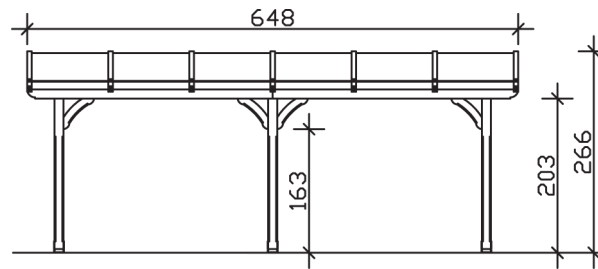

## TERRASSENÜBERDACHUNG RIMINI 648 x 300 cm

### Datenblatt / Baubeschreibung

<b>Material</b>	Douglasie
<b>Farbbehandlung</b>	Unbehandelt
<b>Pfostenstärke</b>	12 x 12 cm
<b>Aufstellbreite</b>	648 cm
<b>Aufstelltiefe</b>	300 cm
<b>Grundfläche</b>	19,44 m <sup>2</sup>
<b>Umbauer Raum</b>	48,11 m <sup>3</sup>
<b>Schneelast</b>	2 kN/m <sup>2</sup>
<b>Windlast</b>	0,95 kN/m <sup>2</sup>
<b>Dachfläche</b>	19,44 m <sup>2</sup>
<b>Dachneigung</b>	7 °
<b>Dacheindeckung</b>	Polycarbonat-Doppelstegplatten 16 mm - klar
<b>Dachstärke</b>	16 mm
<b>Montageart</b>	Wandanbau
<b>Gesamthöhe hinten</b>	266 cm
<b>Gesamthöhe vorne</b>	229 cm
<b>Durchgangshöhe vorne</b>	203 cm
<b>Pfostenabstand Breite</b>	270 cm
<b>Pfostenabstand Tiefe</b>	255 cm
<b>Oberfläche Holz</b>	22,24 m <sup>2</sup>

<b>Im Lieferumfang enthalten</b>	Aufschraubstützen, Montagematerial, Aufbauanleitung
<b>Nicht im Lieferumfang enthalten</b>	Dübel für die Wandmontage und Wandanschlussprofil
<b>Verpackungsmaße</b>	Paket 1: 120 cm x 351 cm x 31 cm 355,0 kg
<b>Artikelnummer</b>	200153-00-20
<b>EAN-Nummer</b>	4018211200153
<b>Garantie</b>	5 Jahre gemäß unseren Garantiebedingungen

**RIMINI**  
**648 x 300 cm**

Ansicht  
vorne

Schnitt

Grundriss

**RIMINI**  
648 x 300 cm

Schnitte und Ansichten Maßstab 1:100