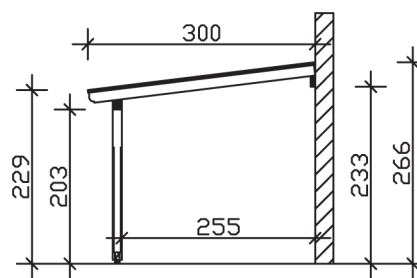

## TERRASSENÜBERDACHUNG RIMINI 648 x 300 cm

### Datenblatt / Baubeschreibung

<b>Material</b>	Douglasie
<b>Farbbehandlung</b>	Unbehandelt
<b>Pfostenstärke</b>	12 x 12 cm
<b>Aufstellbreite</b>	648 cm
<b>Aufstelltiefe</b>	300 cm
<b>Grundfläche</b>	19,44 m <sup>2</sup>
<b>Umbauer Raum</b>	48,11 m <sup>3</sup>
<b>Schneelast</b>	2 kN/m <sup>2</sup>
<b>Windlast</b>	0,95 kN/m <sup>2</sup>
<b>Dachfläche</b>	19,44 m <sup>2</sup>
<b>Dachneigung</b>	7 °
<b>Dacheindeckung</b>	Polycarbonat-Doppelstegplatten 16 mm - klar
<b>Dachstärke</b>	16 mm
<b>Montageart</b>	Wandanbau
<b>Gesamthöhe hinten</b>	266 cm
<b>Gesamthöhe vorne</b>	229 cm
<b>Durchgangshöhe vorne</b>	203 cm
<b>Pfostenabstand Breite</b>	270 cm
<b>Pfostenabstand Tiefe</b>	255 cm
<b>Oberfläche Holz</b>	22,24 m <sup>2</sup>

<b>Im Lieferumfang enthalten</b>	Aufschraubstützen, Montagematerial, Aufbauanleitung
<b>Nicht im Lieferumfang enthalten</b>	Dübel für die Wandmontage und Wandanschlussprofil
<b>Verpackungsmaße</b>	Paket 1: 120 cm x 351 cm x 31 cm 355,0 kg
<b>Artikelnummer</b>	200153-00-20
<b>EAN-Nummer</b>	4018211200153
<b>Garantie</b>	5 Jahre gemäß unseren Garantiebedingungen

**RIMINI**  
**648 x 300 cm**

Ansicht  
vorne

Schnitt

Grundriss

**RIMINI**  
648 x 300 cm

Schnitte und Ansichten Maßstab 1:100