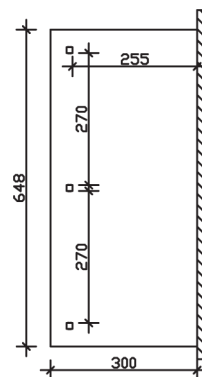

Massive Konstruktion aus hochwertiger Douglasie

Terrassenüberdachung  
**RIMINI**  
 648 x 300 cm

*Gestaltungsbeispiel*

- Dacheindeckung Polycarbonat-Doppelstegplatte in klar
- Verzierte Sparren- und Pfettenenden
- Pfosten 12 x 12 cm
- Inklusive Aufschraubstützen

### Datenblatt / Baubeschreibung

<b>Material</b>	Douglasie
<b>Farbbehandlung</b>	Lasiert in Nussbaum
<b>Pfostenstärke</b>	12 x 12 cm
<b>Aufstellbreite</b>	648 cm
<b>Aufstelltiefe</b>	300 cm
<b>Grundfläche</b>	19,44 m <sup>2</sup>
<b>Umbauter Raum</b>	48,11 m <sup>3</sup>
<b>Schneelast</b>	2 kN/m <sup>2</sup>
<b>Windlast</b>	0,95 kN/m <sup>2</sup>
<b>Dachfläche</b>	19,44 m <sup>2</sup>
<b>Dachneigung</b>	7 °
<b>Dacheindeckung</b>	Polycarbonat-Doppelstegplatten 16 mm - klar
<b>Dachstärke</b>	16 mm
<b>Montageart</b>	Wandanbau
<b>Gesamthöhe hinten</b>	266 cm
<b>Gesamthöhe vorne</b>	229 cm
<b>Durchgangshöhe vorne</b>	203 cm
<b>Pfostenabstand Breite</b>	270 cm
<b>Pfostenabstand Tiefe</b>	255 cm
<b>Oberfläche Holz</b>	22,24 m <sup>2</sup>

<b>Im Lieferumfang enthalten</b>	Aufschraubstützen, Montagematerial, Aufbauanleitung
<b>Nicht im Lieferumfang enthalten</b>	Dübel für die Wandmontage und Wandanschlussprofil
<b>Verpackungsmaße</b>	Paket 1: 120 cm x 351 cm x 31 cm 355,0 kg
<b>Artikelnummer</b>	200153-03-20
<b>EAN-Nummer</b>	4018211005918
<b>Garantie</b>	5 Jahre gemäß unseren Garantiebedingungen

**RIMINI**  
**648 x 300 cm**

Ansicht  
vorne

Schnitt

Grundriss

**RIMINI**  
648 x 300 cm

Schnitte und Ansichten Maßstab 1:100