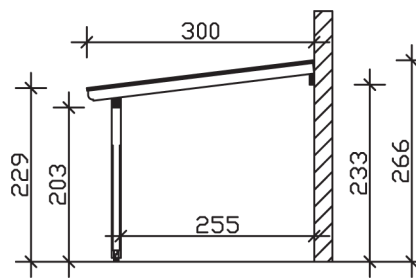

## TERRASSENÜBERDACHUNG RIMINI 648 x 300 cm

### Datenblatt / Baubeschreibung

<b>Material</b>	Douglasie
<b>Farbbehandlung</b>	Lasiert in Nussbaum
<b>Pfostenstärke</b>	12 x 12 cm
<b>Aufstellbreite</b>	648 cm
<b>Aufstelltiefe</b>	300 cm
<b>Grundfläche</b>	19,44 m <sup>2</sup>
<b>Umbauter Raum</b>	48,11 m <sup>3</sup>
<b>Schneelast</b>	2 kN/m <sup>2</sup>
<b>Windlast</b>	0,95 kN/m <sup>2</sup>
<b>Dachfläche</b>	19,44 m <sup>2</sup>
<b>Dachneigung</b>	7 °
<b>Dacheindeckung</b>	Polycarbonat-Doppelstegplatten 16 mm - klar
<b>Dachstärke</b>	16 mm
<b>Montageart</b>	Wandanbau
<b>Gesamthöhe hinten</b>	266 cm
<b>Gesamthöhe vorne</b>	229 cm
<b>Durchgangshöhe vorne</b>	203 cm
<b>Pfostenabstand Breite</b>	270 cm
<b>Pfostenabstand Tiefe</b>	255 cm
<b>Oberfläche Holz</b>	22,24 m <sup>2</sup>

<b>Im Lieferumfang enthalten</b>	Aufschraubstützen, Montagematerial, Aufbauanleitung
<b>Nicht im Lieferumfang enthalten</b>	Dübel für die Wandmontage und Wandanschlussprofil
<b>Verpackungsmaße</b>	Paket 1: 120 cm x 351 cm x 31 cm 355,0 kg
<b>Artikelnummer</b>	200153-03-20
<b>EAN-Nummer</b>	4018211005918
<b>Garantie</b>	5 Jahre gemäß unseren Garantiebedingungen

**RIMINI**  
**648 x 300 cm**

Ansicht  
vorne

Schnitt

Grundriss

**RIMINI**  
648 x 300 cm

Schnitte und Ansichten Maßstab 1:100