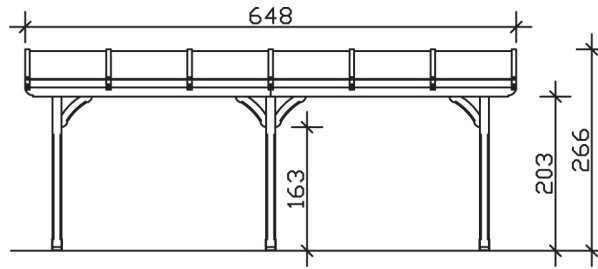

## TERRASSENÜBERDACHUNG RIMINI 648 x 300 cm

### Datenblatt / Baubeschreibung

<b>Material</b>	Douglasie
<b>Farbbehandlung</b>	Lasiert in Nussbaum
<b>Pfostenstärke</b>	12 x 12 cm
<b>Aufstellbreite</b>	648 cm
<b>Aufstelltiefe</b>	300 cm
<b>Grundfläche</b>	19,44 m <sup>2</sup>
<b>Umbauter Raum</b>	48,11 m <sup>3</sup>
<b>Schneelast</b>	2 kN/m <sup>2</sup>
<b>Windlast</b>	0,95 kN/m <sup>2</sup>
<b>Dachfläche</b>	19,44 m <sup>2</sup>
<b>Dachneigung</b>	7 °
<b>Dacheindeckung</b>	Polycarbonat-Doppelstegplatten 16 mm - klar
<b>Dachstärke</b>	16 mm
<b>Montageart</b>	Wandanbau
<b>Gesamthöhe hinten</b>	266 cm
<b>Gesamthöhe vorne</b>	229 cm
<b>Durchgangshöhe vorne</b>	203 cm
<b>Pfostenabstand Breite</b>	270 cm
<b>Pfostenabstand Tiefe</b>	255 cm
<b>Oberfläche Holz</b>	22,24 m <sup>2</sup>

<b>Im Lieferumfang enthalten</b>	Aufschraubstützen, Montagematerial, Aufbauanleitung
<b>Nicht im Lieferumfang enthalten</b>	Dübel für die Wandmontage und Wandanschlussprofil
<b>Verpackungsmaße</b>	Paket 1: 120 cm x 351 cm x 31 cm 355,0 kg
<b>Artikelnummer</b>	200153-03-20
<b>EAN-Nummer</b>	4018211005918
<b>Garantie</b>	5 Jahre gemäß unseren Garantiebedingungen

**RIMINI**  
**648 x 300 cm**

Ansicht  
vorne

Schnitt

Grundriss

**RIMINI**  
648 x 300 cm

Schnitte und Ansichten Maßstab 1:100