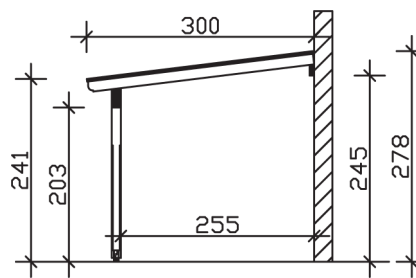

### Datenblatt / Baubeschreibung

<b>Material</b>	Douglasie
<b>Farbbehandlung</b>	Lasiert in Nussbaum
<b>Pfostenstärke</b>	12 x 12 cm
<b>Aufstellbreite</b>	648 cm
<b>Aufstelltiefe</b>	300 cm
<b>Grundfläche</b>	19,44 m <sup>2</sup>
<b>Umbauter Raum</b>	50,45 m <sup>3</sup>
<b>Schneelast</b>	2 kN/m <sup>2</sup>
<b>Windlast</b>	0,95 kN/m <sup>2</sup>
<b>Dachfläche</b>	19,44 m <sup>2</sup>
<b>Dachneigung</b>	7 °
<b>Dacheindeckung</b>	Polycarbonat-Doppelstegplatten 16 mm - klar
<b>Dachstärke</b>	16 mm
<b>Montageart</b>	Wandanbau
<b>Gesamthöhe hinten</b>	278 cm
<b>Gesamthöhe vorne</b>	241 cm
<b>Durchgangshöhe vorne</b>	203 cm
<b>Pfostenabstand Breite</b>	524-552 cm
<b>Pfostenabstand Tiefe</b>	255 cm
<b>Oberfläche Holz</b>	23,6 m <sup>2</sup>

<b>Im Lieferumfang enthalten</b>	Aufschraubstützen, Montagematerial, Aufbauanleitung
<b>Nicht im Lieferumfang enthalten</b>	Dübel für die Wandmontage und Wandanschlussprofil
<b>Verpackungsmaße</b>	Paket 1: 120 cm x 650 cm x 50 cm 380,0 kg
<b>Artikelnummer</b>	200337-03-20
<b>EAN-Nummer</b>	4018211006007
<b>Garantie</b>	5 Jahre gemäß unseren Garantiebedingungen

**RAVENNA**  
**648 x 300 cm**

Ansicht  
vorne

Schnitt

Grundriss

## RAVENNA

648 x 300 cm

Schnitte und Ansichten Maßstab 1:100