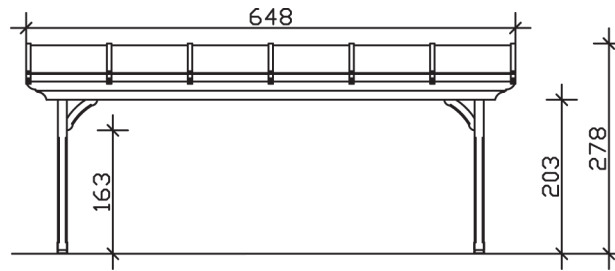

### Datenblatt / Baubeschreibung

<b>Material</b>	Douglasie
<b>Farbbehandlung</b>	Lasiert in Nussbaum
<b>Pfostenstärke</b>	12 x 12 cm
<b>Aufstellbreite</b>	648 cm
<b>Aufstelltiefe</b>	300 cm
<b>Grundfläche</b>	19,44 m <sup>2</sup>
<b>Umbauter Raum</b>	50,45 m <sup>3</sup>
<b>Schneelast</b>	2 kN/m <sup>2</sup>
<b>Windlast</b>	0,95 kN/m <sup>2</sup>
<b>Dachfläche</b>	19,44 m <sup>2</sup>
<b>Dachneigung</b>	7 °
<b>Dacheindeckung</b>	Polycarbonat-Doppelstegplatten 16 mm - klar
<b>Dachstärke</b>	16 mm
<b>Montageart</b>	Wandanbau
<b>Gesamthöhe hinten</b>	278 cm
<b>Gesamthöhe vorne</b>	241 cm
<b>Durchgangshöhe vorne</b>	203 cm
<b>Pfostenabstand Breite</b>	524-552 cm
<b>Pfostenabstand Tiefe</b>	255 cm
<b>Oberfläche Holz</b>	23,6 m <sup>2</sup>

<b>Im Lieferumfang enthalten</b>	Aufschraubstützen, Montagematerial, Aufbauanleitung
<b>Nicht im Lieferumfang enthalten</b>	Dübel für die Wandmontage und Wandanschlussprofil
<b>Verpackungsmaße</b>	Paket 1: 120 cm x 650 cm x 50 cm 380,0 kg
<b>Artikelnummer</b>	200337-03-20
<b>EAN-Nummer</b>	4018211006007
<b>Garantie</b>	5 Jahre gemäß unseren Garantiebedingungen

**RAVENNA**  
**648 x 300 cm**

Ansicht  
vorne

Schnitt

Grundriss

## RAVENNA

648 x 300 cm

Schnitte und Ansichten Maßstab 1:100