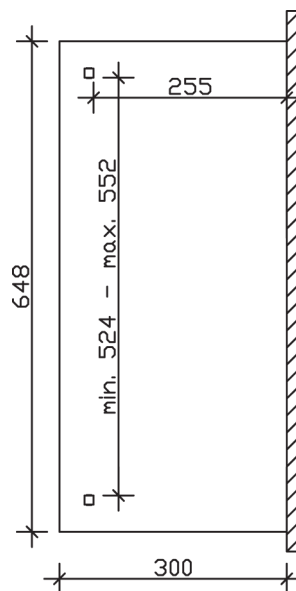

### Datenblatt / Baubeschreibung

<b>Material</b>	Douglasie
<b>Farbbehandlung</b>	Lasiert in Nussbaum
<b>Pfostenstärke</b>	12 x 12 cm
<b>Aufstellbreite</b>	648 cm
<b>Aufstelltiefe</b>	300 cm
<b>Grundfläche</b>	19,44 m <sup>2</sup>
<b>Umbauter Raum</b>	50,45 m <sup>3</sup>
<b>Schneelast</b>	2 kN/m <sup>2</sup>
<b>Windlast</b>	0,95 kN/m <sup>2</sup>
<b>Dachfläche</b>	19,44 m <sup>2</sup>
<b>Dachneigung</b>	7 °
<b>Dacheindeckung</b>	Polycarbonat-Doppelstegplatten 16 mm - klar
<b>Dachstärke</b>	16 mm
<b>Montageart</b>	Wandanbau
<b>Gesamthöhe hinten</b>	278 cm
<b>Gesamthöhe vorne</b>	241 cm
<b>Durchgangshöhe vorne</b>	203 cm
<b>Pfostenabstand Breite</b>	524-552 cm
<b>Pfostenabstand Tiefe</b>	255 cm
<b>Oberfläche Holz</b>	23,6 m <sup>2</sup>

<b>Im Lieferumfang enthalten</b>	Aufschraubstützen, Montagematerial, Aufbauanleitung
<b>Nicht im Lieferumfang enthalten</b>	Dübel für die Wandmontage und Wandanschlussprofil
<b>Verpackungsmaße</b>	Paket 1: 120 cm x 650 cm x 50 cm 380,0 kg
<b>Artikelnummer</b>	200337-03-20
<b>EAN-Nummer</b>	4018211006007
<b>Garantie</b>	5 Jahre gemäß unseren Garantiebedingungen

**RAVENNA**  
**648 x 300 cm**

Ansicht  
vorne

Schnitt

Grundriss

## RAVENNA

648 x 300 cm

Schnitte und Ansichten Maßstab 1:100