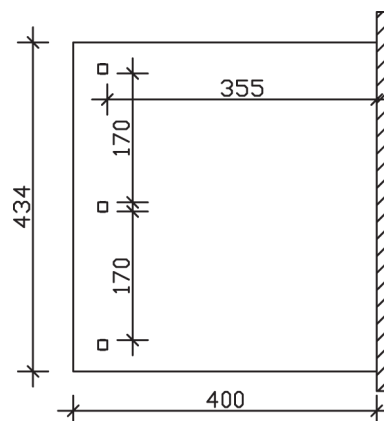

### Datenblatt / Baubeschreibung

<b>Material</b>	Leimholz, Fichte
<b>Farbbehandlung</b>	Lasiert in Eiche hell
<b>Pfostenstärke</b>	12 x 12 cm
<b>Aufstellbreite</b>	434 cm
<b>Aufstelltiefe</b>	400 cm
<b>Grundfläche</b>	17,36 m <sup>2</sup>
<b>Umbauter Raum</b>	44,35 m <sup>3</sup>
<b>Schneelast</b>	1,2 kN/m <sup>2</sup>
<b>Windlast</b>	0,95 kN/m <sup>2</sup>
<b>Dachfläche</b>	17,36 m <sup>2</sup>
<b>Dachneigung</b>	7 °
<b>Dacheindeckung</b>	Polycarbonat-Doppelstegplatten 16 mm - klar
<b>Dachstärke</b>	16 mm
<b>Montageart</b>	Wandanbau
<b>Gesamthöhe hinten</b>	280 cm
<b>Gesamthöhe vorne</b>	231 cm
<b>Durchgangshöhe vorne</b>	203 cm
<b>Pfostenabstand Breite</b>	170 cm
<b>Pfostenabstand Tiefe</b>	355 cm
<b>Oberfläche Holz</b>	20,76 m <sup>2</sup>

<b>Im Lieferumfang enthalten</b>	Aufschraubstützen, Montagematerial, Aufbauanleitung
<b>Nicht im Lieferumfang enthalten</b>	Dübel für die Wandmontage und Wandanschlussprofil
<b>Verpackungsmaße</b>	Paket 1: 120 cm x 415 cm x 50 cm 300,0 kg
<b>Artikelnummer</b>	201075-01-20
<b>EAN-Nummer</b>	4018211002276
<b>Garantie</b>	5 Jahre gemäß unseren Garantiebedingungen

**ANDRIA**  
**434 x 400 cm**

Ansicht  
vorne

Schnitt

Grundriss

## ANDRIA

434 x 400 cm

Schnitte und Ansichten Maßstab 1:100