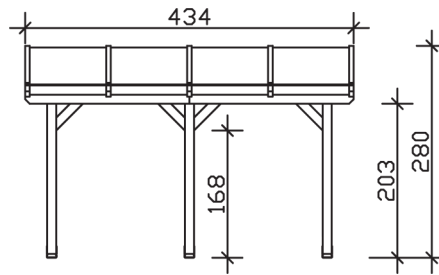

### Datenblatt / Baubeschreibung

<b>Material</b>	Leimholz, Fichte
<b>Farbbehandlung</b>	Lasiert in Eiche hell
<b>Pfostenstärke</b>	12 x 12 cm
<b>Aufstellbreite</b>	434 cm
<b>Aufstelltiefe</b>	400 cm
<b>Grundfläche</b>	17,36 m <sup>2</sup>
<b>Umbauter Raum</b>	44,35 m <sup>3</sup>
<b>Schneelast</b>	1,2 kN/m <sup>2</sup>
<b>Windlast</b>	0,95 kN/m <sup>2</sup>
<b>Dachfläche</b>	17,36 m <sup>2</sup>
<b>Dachneigung</b>	7 °
<b>Dacheindeckung</b>	Polycarbonat-Doppelstegplatten 16 mm - klar
<b>Dachstärke</b>	16 mm
<b>Montageart</b>	Wandanbau
<b>Gesamthöhe hinten</b>	280 cm
<b>Gesamthöhe vorne</b>	231 cm
<b>Durchgangshöhe vorne</b>	203 cm
<b>Pfostenabstand Breite</b>	170 cm
<b>Pfostenabstand Tiefe</b>	355 cm
<b>Oberfläche Holz</b>	20,76 m <sup>2</sup>

<b>Im Lieferumfang enthalten</b>	Aufschraubstützen, Montagematerial, Aufbauanleitung
<b>Nicht im Lieferumfang enthalten</b>	Dübel für die Wandmontage und Wandanschlussprofil
<b>Verpackungsmaße</b>	Paket 1: 120 cm x 415 cm x 50 cm 300,0 kg
<b>Artikelnummer</b>	201075-01-20
<b>EAN-Nummer</b>	4018211002276
<b>Garantie</b>	5 Jahre gemäß unseren Garantiebedingungen

**ANDRIA**  
**434 x 400 cm**

Ansicht  
vorne

Schnitt

Grundriss

## ANDRIA

434 x 400 cm

Schnitte und Ansichten Maßstab 1:100