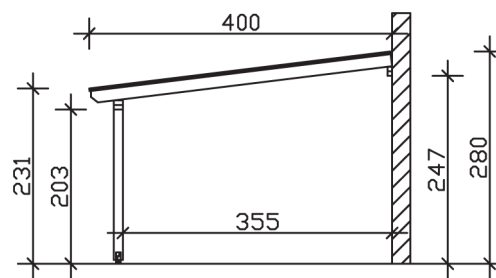

### Datenblatt / Baubeschreibung

<b>Material</b>	Leimholz, Fichte
<b>Farbbehandlung</b>	Lasiert in Eiche hell
<b>Pfostenstärke</b>	12 x 12 cm
<b>Aufstellbreite</b>	434 cm
<b>Aufstelltiefe</b>	400 cm
<b>Grundfläche</b>	17,36 m <sup>2</sup>
<b>Umbauter Raum</b>	44,35 m <sup>3</sup>
<b>Schneelast</b>	1,2 kN/m <sup>2</sup>
<b>Windlast</b>	0,95 kN/m <sup>2</sup>
<b>Dachfläche</b>	17,36 m <sup>2</sup>
<b>Dachneigung</b>	7 °
<b>Dacheindeckung</b>	Polycarbonat-Doppelstegplatten 16 mm - klar
<b>Dachstärke</b>	16 mm
<b>Montageart</b>	Wandanbau
<b>Gesamthöhe hinten</b>	280 cm
<b>Gesamthöhe vorne</b>	231 cm
<b>Durchgangshöhe vorne</b>	203 cm
<b>Pfostenabstand Breite</b>	170 cm
<b>Pfostenabstand Tiefe</b>	355 cm
<b>Oberfläche Holz</b>	20,76 m <sup>2</sup>

<b>Im Lieferumfang enthalten</b>	Aufschraubstützen, Montagematerial, Aufbauanleitung
<b>Nicht im Lieferumfang enthalten</b>	Dübel für die Wandmontage und Wandanschlussprofil
<b>Verpackungsmaße</b>	Paket 1: 120 cm x 415 cm x 50 cm 300,0 kg
<b>Artikelnummer</b>	201075-01-20
<b>EAN-Nummer</b>	4018211002276
<b>Garantie</b>	5 Jahre gemäß unseren Garantiebedingungen

**ANDRIA**  
**434 x 400 cm**

Ansicht  
vorne

Schnitt

Grundriss

## ANDRIA

434 x 400 cm

Schnitte und Ansichten Maßstab 1:100