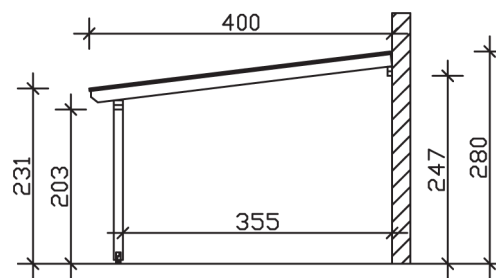

### Datenblatt / Baubeschreibung

<b>Material</b>	Leimholz, Fichte
<b>Farbbehandlung</b>	Lasiert in Weiß
<b>Pfostenstärke</b>	12 x 12 cm
<b>Aufstellbreite</b>	434 cm
<b>Aufstelltiefe</b>	400 cm
<b>Grundfläche</b>	17,36 m <sup>2</sup>
<b>Umbauter Raum</b>	44,35 m <sup>3</sup>
<b>Schneelast</b>	1,2 kN/m <sup>2</sup>
<b>Windlast</b>	0,95 kN/m <sup>2</sup>
<b>Dachfläche</b>	17,36 m <sup>2</sup>
<b>Dachneigung</b>	7 °
<b>Dacheindeckung</b>	Polycarbonat-Doppelstegplatten 16 mm - klar
<b>Dachstärke</b>	16 mm
<b>Montageart</b>	Wandanbau
<b>Gesamthöhe hinten</b>	280 cm
<b>Gesamthöhe vorne</b>	231 cm
<b>Durchgangshöhe vorne</b>	203 cm
<b>Pfostenabstand Breite</b>	170 cm
<b>Pfostenabstand Tiefe</b>	355 cm
<b>Oberfläche Holz</b>	20,76 m <sup>2</sup>

<b>Im Lieferumfang enthalten</b>	Aufschraubstützen, Montagematerial, Aufbauanleitung
<b>Nicht im Lieferumfang enthalten</b>	Dübel für die Wandmontage und Wandanschlussprofil
<b>Verpackungsmaße</b>	Paket 1: 120 cm x 415 cm x 50 cm 300,0 kg
<b>Artikelnummer</b>	201075-11-20
<b>EAN-Nummer</b>	4018211000050
<b>Garantie</b>	5 Jahre gemäß unseren Garantiebedingungen

**ANDRIA**  
**434 x 400 cm**

Ansicht  
vorne

Schnitt

Grundriss

## ANDRIA

434 x 400 cm

Schnitte und Ansichten Maßstab 1:100