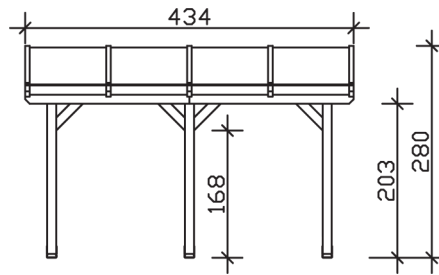

### Datenblatt / Baubeschreibung

<b>Material</b>	Leimholz, Fichte
<b>Farbbehandlung</b>	Lasiert in Weiß
<b>Pfostenstärke</b>	12 x 12 cm
<b>Aufstellbreite</b>	434 cm
<b>Aufstelltiefe</b>	400 cm
<b>Grundfläche</b>	17,36 m <sup>2</sup>
<b>Umbauter Raum</b>	44,35 m <sup>3</sup>
<b>Schneelast</b>	1,2 kN/m <sup>2</sup>
<b>Windlast</b>	0,95 kN/m <sup>2</sup>
<b>Dachfläche</b>	17,36 m <sup>2</sup>
<b>Dachneigung</b>	7 °
<b>Dacheindeckung</b>	Polycarbonat-Doppelstegplatten 16 mm - klar
<b>Dachstärke</b>	16 mm
<b>Montageart</b>	Wandanbau
<b>Gesamthöhe hinten</b>	280 cm
<b>Gesamthöhe vorne</b>	231 cm
<b>Durchgangshöhe vorne</b>	203 cm
<b>Pfostenabstand Breite</b>	170 cm
<b>Pfostenabstand Tiefe</b>	355 cm
<b>Oberfläche Holz</b>	20,76 m <sup>2</sup>

<b>Im Lieferumfang enthalten</b>	Aufschraubstützen, Montagematerial, Aufbauanleitung
<b>Nicht im Lieferumfang enthalten</b>	Dübel für die Wandmontage und Wandanschlussprofil
<b>Verpackungsmaße</b>	Paket 1: 120 cm x 415 cm x 50 cm 300,0 kg
<b>Artikelnummer</b>	201075-11-20
<b>EAN-Nummer</b>	4018211000050
<b>Garantie</b>	5 Jahre gemäß unseren Garantiebedingungen

**ANDRIA**  
**434 x 400 cm**

Ansicht  
vorne

Schnitt

Grundriss

## ANDRIA

434 x 400 cm

Schnitte und Ansichten Maßstab 1:100