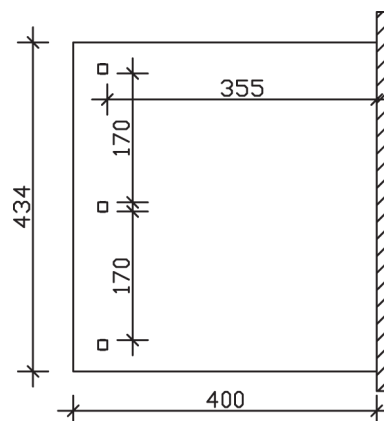

### Datenblatt / Baubeschreibung

<b>Material</b>	Leimholz, Fichte
<b>Farbbehandlung</b>	Lasiert in Weiß
<b>Pfostenstärke</b>	12 x 12 cm
<b>Aufstellbreite</b>	434 cm
<b>Aufstelltiefe</b>	400 cm
<b>Grundfläche</b>	17,36 m <sup>2</sup>
<b>Umbauter Raum</b>	44,35 m <sup>3</sup>
<b>Schneelast</b>	1,2 kN/m <sup>2</sup>
<b>Windlast</b>	0,95 kN/m <sup>2</sup>
<b>Dachfläche</b>	17,36 m <sup>2</sup>
<b>Dachneigung</b>	7 °
<b>Dacheindeckung</b>	Polycarbonat-Doppelstegplatten 16 mm - klar
<b>Dachstärke</b>	16 mm
<b>Montageart</b>	Wandanbau
<b>Gesamthöhe hinten</b>	280 cm
<b>Gesamthöhe vorne</b>	231 cm
<b>Durchgangshöhe vorne</b>	203 cm
<b>Pfostenabstand Breite</b>	170 cm
<b>Pfostenabstand Tiefe</b>	355 cm
<b>Oberfläche Holz</b>	20,76 m <sup>2</sup>

<b>Im Lieferumfang enthalten</b>	Aufschraubstützen, Montagematerial, Aufbauanleitung
<b>Nicht im Lieferumfang enthalten</b>	Dübel für die Wandmontage und Wandanschlussprofil
<b>Verpackungsmaße</b>	Paket 1: 120 cm x 415 cm x 50 cm 300,0 kg
<b>Artikelnummer</b>	201075-11-20
<b>EAN-Nummer</b>	4018211000050
<b>Garantie</b>	5 Jahre gemäß unseren Garantiebedingungen

**ANDRIA**  
**434 x 400 cm**

Ansicht  
vorne

Schnitt

Grundriss

## ANDRIA

434 x 400 cm

Schnitte und Ansichten Maßstab 1:100