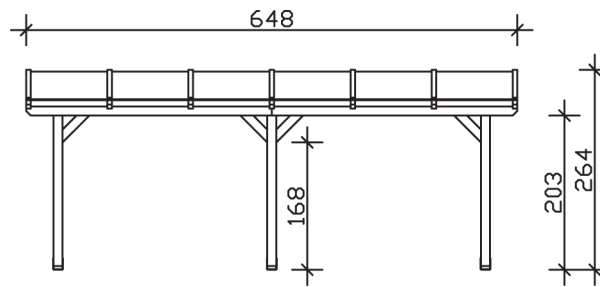

### Datenblatt / Baubeschreibung

<b>Material</b>	Leimholz, Fichte
<b>Farbbehandlung</b>	Lasiert in Weiß
<b>Pfostenstärke</b>	12 x 12 cm
<b>Aufstellbreite</b>	648 cm
<b>Aufstelltiefe</b>	300 cm
<b>Grundfläche</b>	19,44 m <sup>2</sup>
<b>Umbauter Raum</b>	47,73 m <sup>3</sup>
<b>Schneelast</b>	1,5 kN/m <sup>2</sup>
<b>Windlast</b>	0,95 kN/m <sup>2</sup>
<b>Dachfläche</b>	19,44 m <sup>2</sup>
<b>Dachneigung</b>	7 °
<b>Dacheindeckung</b>	Polycarbonat-Doppelstegplatten 16 mm - klar
<b>Dachstärke</b>	16 mm
<b>Montageart</b>	Wandanbau
<b>Gesamthöhe hinten</b>	264 cm
<b>Gesamthöhe vorne</b>	227 cm
<b>Durchgangshöhe vorne</b>	203 cm
<b>Pfostenabstand Breite</b>	270 cm
<b>Pfostenabstand Tiefe</b>	255 cm
<b>Oberfläche Holz</b>	20,9 m <sup>2</sup>

<b>Im Lieferumfang enthalten</b>	Aufschraubstützen, Montagematerial, Aufbauanleitung
<b>Nicht im Lieferumfang enthalten</b>	Dübel für die Wandmontage und Wandanschlussprofil
<b>Verpackungsmaße</b>	Paket 1: 120 cm x 330 cm x 55 cm 305,0 kg
<b>Artikelnummer</b>	201198-11-20
<b>EAN-Nummer</b>	4018211000111
<b>Garantie</b>	5 Jahre gemäß unseren Garantiebedingungen

**ANDRIA**  
**648 x 300 cm**

Ansicht  
vorne

Schnitt

Grundriss

## ANDRIA

648 x 300 cm

Schnitte und Ansichten Maßstab 1:100