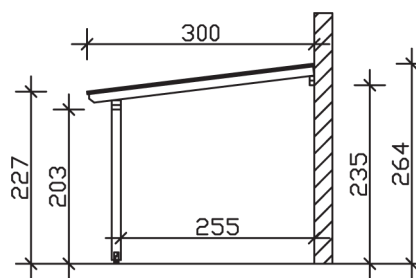

### Datenblatt / Baubeschreibung

<b>Material</b>	Leimholz, Fichte
<b>Farbbehandlung</b>	Lasiert in Weiß
<b>Pfostenstärke</b>	12 x 12 cm
<b>Aufstellbreite</b>	648 cm
<b>Aufstelltiefe</b>	300 cm
<b>Grundfläche</b>	19,44 m <sup>2</sup>
<b>Umbauter Raum</b>	47,73 m <sup>3</sup>
<b>Schneelast</b>	1,5 kN/m <sup>2</sup>
<b>Windlast</b>	0,95 kN/m <sup>2</sup>
<b>Dachfläche</b>	19,44 m <sup>2</sup>
<b>Dachneigung</b>	7 °
<b>Dacheindeckung</b>	Polycarbonat-Doppelstegplatten 16 mm - klar
<b>Dachstärke</b>	16 mm
<b>Montageart</b>	Wandanbau
<b>Gesamthöhe hinten</b>	264 cm
<b>Gesamthöhe vorne</b>	227 cm
<b>Durchgangshöhe vorne</b>	203 cm
<b>Pfostenabstand Breite</b>	270 cm
<b>Pfostenabstand Tiefe</b>	255 cm
<b>Oberfläche Holz</b>	20,9 m <sup>2</sup>

<b>Im Lieferumfang enthalten</b>	Aufschraubstützen, Montagematerial, Aufbauanleitung
<b>Nicht im Lieferumfang enthalten</b>	Dübel für die Wandmontage und Wandanschlussprofil
<b>Verpackungsmaße</b>	Paket 1: 120 cm x 330 cm x 55 cm 305,0 kg
<b>Artikelnummer</b>	201198-11-20
<b>EAN-Nummer</b>	4018211000111
<b>Garantie</b>	5 Jahre gemäß unseren Garantiebedingungen

**ANDRIA**  
**648 x 300 cm**

Ansicht  
vorne

Schnitt

Grundriss

## ANDRIA

648 x 300 cm

Schnitte und Ansichten Maßstab 1:100