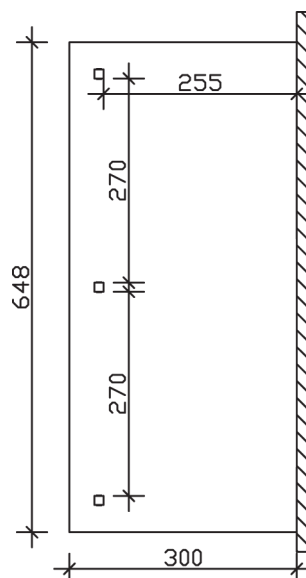

### Datenblatt / Baubeschreibung

<b>Material</b>	Leimholz, Fichte
<b>Farbbehandlung</b>	Lasiert in Weiß
<b>Pfostenstärke</b>	12 x 12 cm
<b>Aufstellbreite</b>	648 cm
<b>Aufstelltiefe</b>	300 cm
<b>Grundfläche</b>	19,44 m <sup>2</sup>
<b>Umbauter Raum</b>	47,73 m <sup>3</sup>
<b>Schneelast</b>	1,5 kN/m <sup>2</sup>
<b>Windlast</b>	0,95 kN/m <sup>2</sup>
<b>Dachfläche</b>	19,44 m <sup>2</sup>
<b>Dachneigung</b>	7 °
<b>Dacheindeckung</b>	Polycarbonat-Doppelstegplatten 16 mm - klar
<b>Dachstärke</b>	16 mm
<b>Montageart</b>	Wandanbau
<b>Gesamthöhe hinten</b>	264 cm
<b>Gesamthöhe vorne</b>	227 cm
<b>Durchgangshöhe vorne</b>	203 cm
<b>Pfostenabstand Breite</b>	270 cm
<b>Pfostenabstand Tiefe</b>	255 cm
<b>Oberfläche Holz</b>	20,9 m <sup>2</sup>

<b>Im Lieferumfang enthalten</b>	Aufschraubstützen, Montagematerial, Aufbauanleitung
<b>Nicht im Lieferumfang enthalten</b>	Dübel für die Wandmontage und Wandanschlussprofil
<b>Verpackungsmaße</b>	Paket 1: 120 cm x 330 cm x 55 cm 305,0 kg
<b>Artikelnummer</b>	201198-11-20
<b>EAN-Nummer</b>	4018211000111
<b>Garantie</b>	5 Jahre gemäß unseren Garantiebedingungen

**ANDRIA**  
**648 x 300 cm**

Ansicht  
vorne

Schnitt

Grundriss

## ANDRIA

648 x 300 cm

Schnitte und Ansichten Maßstab 1:100