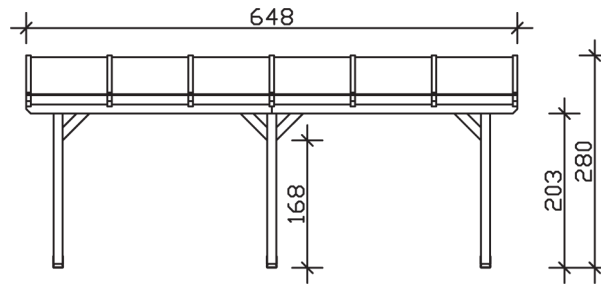

# ANDRIA

Massive Konstruktion aus hochwertigem Leimholz (BSH-Fichte)

Terrassenüberdachung  
**ANDRIA**  
 648 x 400 cm

*Gestaltungsbeispiel*

- Farblich unbehandelt
- Dacheindeckung Polycarbonat-Doppelstegplatte in klar
- Pfosten 12 x 12 cm
- Inklusive Aufschraubstützen

### Datenblatt / Baubeschreibung

<b>Material</b>	Leimholz, Fichte
<b>Farbbehandlung</b>	Unbehandelt
<b>Pfostenstärke</b>	12 x 12 cm
<b>Aufstellbreite</b>	648 cm
<b>Aufstelltiefe</b>	400 cm
<b>Grundfläche</b>	25,92 m <sup>2</sup>
<b>Umbauter Raum</b>	66,23 m <sup>3</sup>
<b>Schneelast</b>	1,2 kN/m <sup>2</sup>
<b>Windlast</b>	0,95 kN/m <sup>2</sup>
<b>Dachfläche</b>	25,92 m <sup>2</sup>
<b>Dachneigung</b>	7 °
<b>Dacheindeckung</b>	Polycarbonat-Doppelstegplatten 16 mm - klar
<b>Dachstärke</b>	16 mm
<b>Montageart</b>	Wandanbau
<b>Gesamthöhe hinten</b>	280 cm
<b>Gesamthöhe vorne</b>	231 cm
<b>Durchgangshöhe vorne</b>	203 cm
<b>Pfostenabstand Breite</b>	270 cm
<b>Pfostenabstand Tiefe</b>	355 cm
<b>Oberfläche Holz</b>	28,17 m <sup>2</sup>

<b>Im Lieferumfang enthalten</b>	Aufschraubstützen, Montagematerial, Aufbauanleitung
<b>Nicht im Lieferumfang enthalten</b>	Dübel für die Wandmontage und Wandanschlussprofil
<b>Verpackungsmaße</b>	Paket 1: 120 cm x 415 cm x 60 cm 400,0 kg
<b>Artikelnummer</b>	201235-00-20
<b>EAN-Nummer</b>	4018211201235
<b>Garantie</b>	5 Jahre gemäß unseren Garantiebedingungen

**ANDRIA**  
**648 x 400 cm**

Ansicht  
vorne

Schnitt

Grundriss

**ANDRIA**  
648 x 400 cm

Schnitte und Ansichten Maßstab 1:100