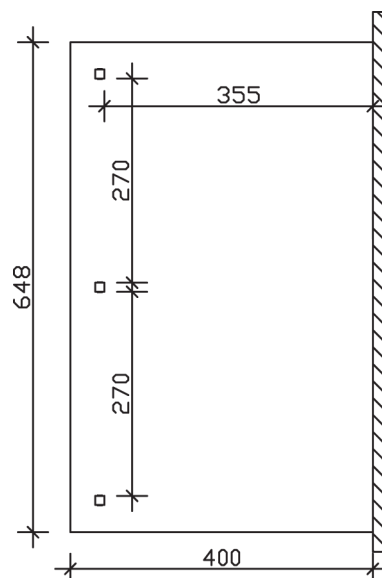

### Datenblatt / Baubeschreibung

<b>Material</b>	Leimholz, Fichte
<b>Farbbehandlung</b>	Unbehandelt
<b>Pfostenstärke</b>	12 x 12 cm
<b>Aufstellbreite</b>	648 cm
<b>Aufstelltiefe</b>	400 cm
<b>Grundfläche</b>	25,92 m <sup>2</sup>
<b>Umbauter Raum</b>	66,23 m <sup>3</sup>
<b>Schneelast</b>	1,2 kN/m <sup>2</sup>
<b>Windlast</b>	0,95 kN/m <sup>2</sup>
<b>Dachfläche</b>	25,92 m <sup>2</sup>
<b>Dachneigung</b>	7 °
<b>Dacheindeckung</b>	Polycarbonat-Doppelstegplatten 16 mm - klar
<b>Dachstärke</b>	16 mm
<b>Montageart</b>	Wandanbau
<b>Gesamthöhe hinten</b>	280 cm
<b>Gesamthöhe vorne</b>	231 cm
<b>Durchgangshöhe vorne</b>	203 cm
<b>Pfostenabstand Breite</b>	270 cm
<b>Pfostenabstand Tiefe</b>	355 cm
<b>Oberfläche Holz</b>	28,17 m <sup>2</sup>

<b>Im Lieferumfang enthalten</b>	Aufschraubstützen, Montagematerial, Aufbauanleitung
<b>Nicht im Lieferumfang enthalten</b>	Dübel für die Wandmontage und Wandanschlussprofil
<b>Verpackungsmaße</b>	Paket 1: 120 cm x 415 cm x 60 cm 400,0 kg
<b>Artikelnummer</b>	201235-00-20
<b>EAN-Nummer</b>	4018211201235
<b>Garantie</b>	5 Jahre gemäß unseren Garantiebedingungen

**ANDRIA**  
**648 x 400 cm**

Ansicht  
vorne

Schnitt

Grundriss

**ANDRIA**  
648 x 400 cm

Schnitte und Ansichten Maßstab 1:100