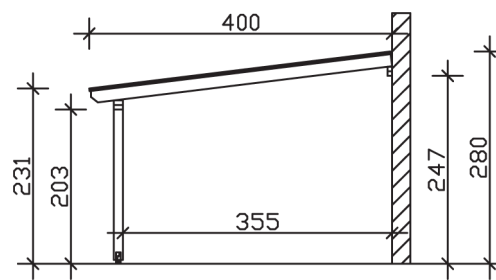

# ANDRIA

Massive Konstruktion aus hochwertigem Leimholz (BSH-Fichte)

Terrassenüberdachung  
**ANDRIA**  
 648 x 400 cm

*Gestaltungsbeispiel*

- Farblich unbehandelt
- Dacheindeckung Polycarbonat-Doppelstegplatte in klar
- Pfosten 12 x 12 cm
- Inklusive Aufschraubstützen

### Datenblatt / Baubeschreibung

<b>Material</b>	Leimholz, Fichte
<b>Farbbehandlung</b>	Unbehandelt
<b>Pfostenstärke</b>	12 x 12 cm
<b>Aufstellbreite</b>	648 cm
<b>Aufstelltiefe</b>	400 cm
<b>Grundfläche</b>	25,92 m <sup>2</sup>
<b>Umbauter Raum</b>	66,23 m <sup>3</sup>
<b>Schneelast</b>	1,2 kN/m <sup>2</sup>
<b>Windlast</b>	0,95 kN/m <sup>2</sup>
<b>Dachfläche</b>	25,92 m <sup>2</sup>
<b>Dachneigung</b>	7 °
<b>Dacheindeckung</b>	Polycarbonat-Doppelstegplatten 16 mm - klar
<b>Dachstärke</b>	16 mm
<b>Montageart</b>	Wandanbau
<b>Gesamthöhe hinten</b>	280 cm
<b>Gesamthöhe vorne</b>	231 cm
<b>Durchgangshöhe vorne</b>	203 cm
<b>Pfostenabstand Breite</b>	270 cm
<b>Pfostenabstand Tiefe</b>	355 cm
<b>Oberfläche Holz</b>	28,17 m <sup>2</sup>

<b>Im Lieferumfang enthalten</b>	Aufschraubstützen, Montagematerial, Aufbauanleitung
<b>Nicht im Lieferumfang enthalten</b>	Dübel für die Wandmontage und Wandanschlussprofil
<b>Verpackungsmaße</b>	Paket 1: 120 cm x 415 cm x 60 cm 400,0 kg
<b>Artikelnummer</b>	201235-00-20
<b>EAN-Nummer</b>	4018211201235
<b>Garantie</b>	5 Jahre gemäß unseren Garantiebedingungen

**ANDRIA**  
**648 x 400 cm**

Ansicht  
vorne

Schnitt

Grundriss

**ANDRIA**  
648 x 400 cm

Schnitte und Ansichten Maßstab 1:100