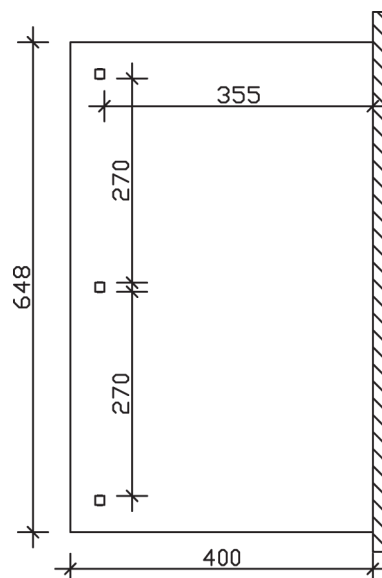

### Datenblatt / Baubeschreibung

<b>Material</b>	Leimholz, Fichte
<b>Farbbehandlung</b>	Lasiert in Eiche hell
<b>Pfostenstärke</b>	12 x 12 cm
<b>Aufstellbreite</b>	648 cm
<b>Aufstelltiefe</b>	400 cm
<b>Grundfläche</b>	25,92 m <sup>2</sup>
<b>Umbauter Raum</b>	66,23 m <sup>3</sup>
<b>Schneelast</b>	1,2 kN/m <sup>2</sup>
<b>Windlast</b>	0,95 kN/m <sup>2</sup>
<b>Dachfläche</b>	25,92 m <sup>2</sup>
<b>Dachneigung</b>	7 °
<b>Dacheindeckung</b>	Polycarbonat-Doppelstegplatten 16 mm - klar
<b>Dachstärke</b>	16 mm
<b>Montageart</b>	Wandanbau
<b>Gesamthöhe hinten</b>	280 cm
<b>Gesamthöhe vorne</b>	231 cm
<b>Durchgangshöhe vorne</b>	203 cm
<b>Pfostenabstand Breite</b>	270 cm
<b>Pfostenabstand Tiefe</b>	355 cm
<b>Oberfläche Holz</b>	28,17 m <sup>2</sup>

<b>Im Lieferumfang enthalten</b>	Aufschraubstützen, Montagematerial, Aufbauanleitung
<b>Nicht im Lieferumfang enthalten</b>	Dübel für die Wandmontage und Wandanschlussprofil
<b>Verpackungsmaße</b>	Paket 1: 120 cm x 415 cm x 60 cm 400,0 kg
<b>Artikelnummer</b>	201235-01-20
<b>EAN-Nummer</b>	4018211002351
<b>Garantie</b>	5 Jahre gemäß unseren Garantiebedingungen

**ANDRIA**  
**648 x 400 cm**

Ansicht  
vorne

Schnitt

Grundriss

## ANDRIA

648 x 400 cm

Schnitte und Ansichten Maßstab 1:100