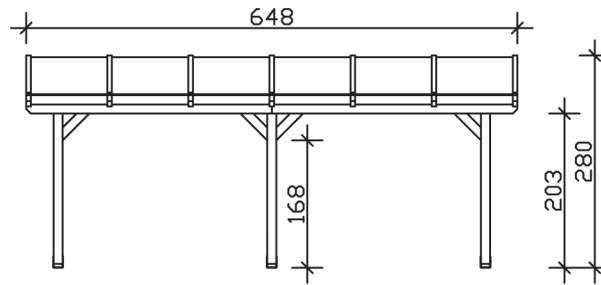

### Datenblatt / Baubeschreibung

<b>Material</b>	Leimholz, Fichte
<b>Farbbehandlung</b>	Lasiert in Eiche hell
<b>Pfostenstärke</b>	12 x 12 cm
<b>Aufstellbreite</b>	648 cm
<b>Aufstelltiefe</b>	400 cm
<b>Grundfläche</b>	25,92 m <sup>2</sup>
<b>Umbauter Raum</b>	66,23 m <sup>3</sup>
<b>Schneelast</b>	1,2 kN/m <sup>2</sup>
<b>Windlast</b>	0,95 kN/m <sup>2</sup>
<b>Dachfläche</b>	25,92 m <sup>2</sup>
<b>Dachneigung</b>	7 °
<b>Dacheindeckung</b>	Polycarbonat-Doppelstegplatten 16 mm - klar
<b>Dachstärke</b>	16 mm
<b>Montageart</b>	Wandanbau
<b>Gesamthöhe hinten</b>	280 cm
<b>Gesamthöhe vorne</b>	231 cm
<b>Durchgangshöhe vorne</b>	203 cm
<b>Pfostenabstand Breite</b>	270 cm
<b>Pfostenabstand Tiefe</b>	355 cm
<b>Oberfläche Holz</b>	28,17 m <sup>2</sup>

<b>Im Lieferumfang enthalten</b>	Aufschraubstützen, Montagematerial, Aufbauanleitung
<b>Nicht im Lieferumfang enthalten</b>	Dübel für die Wandmontage und Wandanschlussprofil
<b>Verpackungsmaße</b>	Paket 1: 120 cm x 415 cm x 60 cm 400,0 kg
<b>Artikelnummer</b>	201235-01-20
<b>EAN-Nummer</b>	4018211002351
<b>Garantie</b>	5 Jahre gemäß unseren Garantiebedingungen

**ANDRIA**  
**648 x 400 cm**

Ansicht  
vorne

Schnitt

Grundriss

## ANDRIA

648 x 400 cm

Schnitte und Ansichten Maßstab 1:100