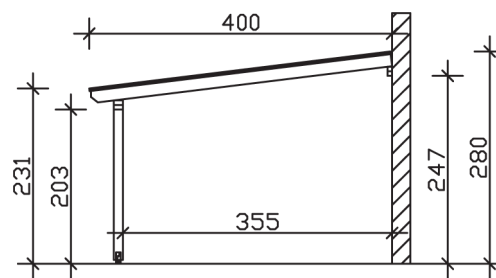

### Datenblatt / Baubeschreibung

<b>Material</b>	Leimholz, Fichte
<b>Farbbehandlung</b>	Lasiert in Eiche hell
<b>Pfostenstärke</b>	12 x 12 cm
<b>Aufstellbreite</b>	648 cm
<b>Aufstelltiefe</b>	400 cm
<b>Grundfläche</b>	25,92 m <sup>2</sup>
<b>Umbauter Raum</b>	66,23 m <sup>3</sup>
<b>Schneelast</b>	1,2 kN/m <sup>2</sup>
<b>Windlast</b>	0,95 kN/m <sup>2</sup>
<b>Dachfläche</b>	25,92 m <sup>2</sup>
<b>Dachneigung</b>	7 °
<b>Dacheindeckung</b>	Polycarbonat-Doppelstegplatten 16 mm - klar
<b>Dachstärke</b>	16 mm
<b>Montageart</b>	Wandanbau
<b>Gesamthöhe hinten</b>	280 cm
<b>Gesamthöhe vorne</b>	231 cm
<b>Durchgangshöhe vorne</b>	203 cm
<b>Pfostenabstand Breite</b>	270 cm
<b>Pfostenabstand Tiefe</b>	355 cm
<b>Oberfläche Holz</b>	28,17 m <sup>2</sup>

<b>Im Lieferumfang enthalten</b>	Aufschraubstützen, Montagematerial, Aufbauanleitung
<b>Nicht im Lieferumfang enthalten</b>	Dübel für die Wandmontage und Wandanschlussprofil
<b>Verpackungsmaße</b>	Paket 1: 120 cm x 415 cm x 60 cm 400,0 kg
<b>Artikelnummer</b>	201235-01-20
<b>EAN-Nummer</b>	4018211002351
<b>Garantie</b>	5 Jahre gemäß unseren Garantiebedingungen

**ANDRIA**  
**648 x 400 cm**

Ansicht  
vorne

Schnitt

Grundriss

## ANDRIA

648 x 400 cm

Schnitte und Ansichten Maßstab 1:100