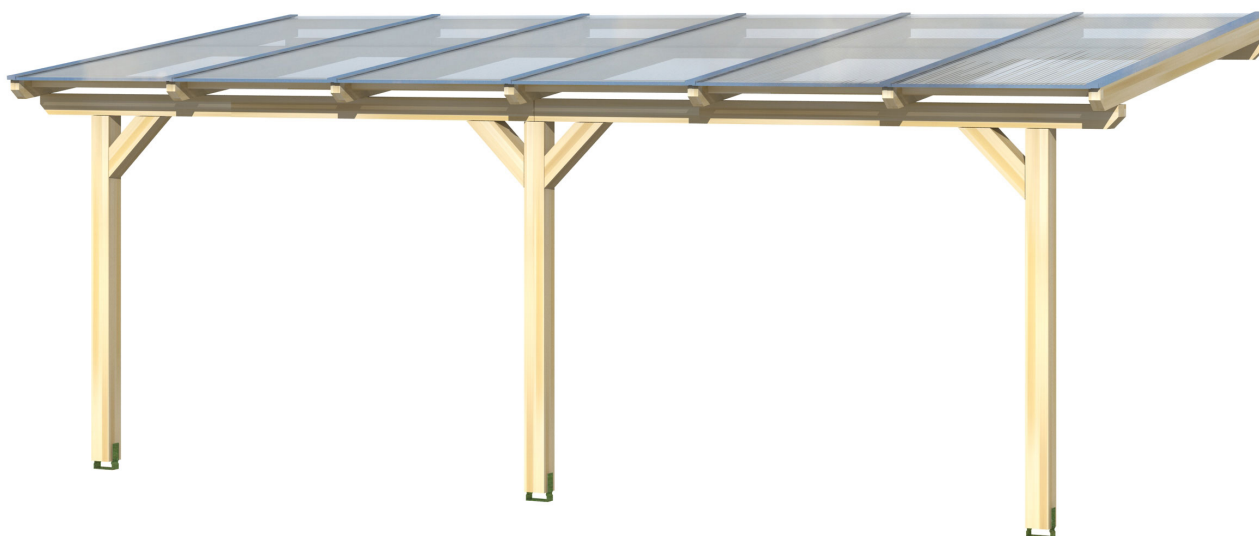

# ANDRIA

Massive Konstruktion aus hochwertigem Leimholz (BSH-Fichte)

Terrassenüberdachung  
**ANDRIA**  
 648 x 400 cm

*Gestaltungsbeispiel*

- Farblich behandelt in eiche hell
- Dacheindeckung Polycarbonat-Doppelstegplatte in klar
- Pfosten 12 x 12 cm
- Inklusive Aufschraubstützen

## TERRASSENÜBERDACHUNG ANDRIA 648 x 400 cm

### Datenblatt / Baubeschreibung

<b>Material</b>	Leimholz, Fichte
<b>Farbbehandlung</b>	Lasiert in Eiche hell
<b>Pfostenstärke</b>	12 x 12 cm
<b>Aufstellbreite</b>	648 cm
<b>Aufstelltiefe</b>	400 cm
<b>Grundfläche</b>	25,92 m <sup>2</sup>
<b>Umbauter Raum</b>	66,23 m <sup>3</sup>
<b>Schneelast</b>	1,2 kN/m <sup>2</sup>
<b>Windlast</b>	0,95 kN/m <sup>2</sup>
<b>Dachfläche</b>	25,92 m <sup>2</sup>
<b>Dachneigung</b>	7 °
<b>Dacheindeckung</b>	Polycarbonat-Doppelstegplatten 16 mm - klar
<b>Dachstärke</b>	16 mm
<b>Montageart</b>	Wandanbau
<b>Gesamthöhe hinten</b>	280 cm
<b>Gesamthöhe vorne</b>	231 cm
<b>Durchgangshöhe vorne</b>	203 cm
<b>Pfostenabstand Breite</b>	270 cm
<b>Pfostenabstand Tiefe</b>	355 cm
<b>Oberfläche Holz</b>	28,17 m <sup>2</sup>

**ANDRIA**  
**648 x 400 cm**

Ansicht  
vorne

Schnitt

Grundriss