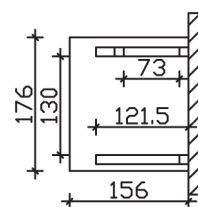

POTSDAM

Massive Konstruktion aus Konstruktionsvollholz (KVH-Fichte)

Vordach
POTSDAM
176 x 156
cm

- Ständer 12 x 12 cm
- Pfetten 12 x 12 cm
- Sparren 6 x 12 cm
- 20 mm Dachschalung

Gestaltungsbeispiel

VORDACH POTSDAM 176 x 156 cm

Datenblatt / Baubeschreibung

Material	KVH, Fichte
Farbbehandlung	Lasiert in Weiß
Pfostenstärke	12 x 12 cm
Aufstellbreite	176 cm
Aufstelltiefe	156 cm
Dachfläche	2,99 m ²
Dachneigung	22 °
Dacheindeckung	Dachschalung
Dachstärke	20 mm
Montageart	Wandanbau
Gesamthöhe hinten	293 cm
Gesamthöhe vorne	220 cm
Durchgangshöhe vorne	208 cm
Pfostenabstand Breite	130 cm
Oberfläche Holz	19,5 m ²
Nicht im Lieferumfang enthalten	Dübel für die Wandmontage und Wandanschlussprofil
Verpackungsmaße	Paket 1: 120 cm x 260 cm x 35 cm 178,0 kg
Artikelnummer	206032-11-31

EAN-Nummer 4018211017249

Garantie 5 Jahre gemäß unseren Garantiebedingungen

POTSDAM
176 x 156 cm

Ansicht
vorne

Schnitt

Grundriss

POTSDAM

176 x 156 cm

Schnitte und Ansichten Maßstab 1:100