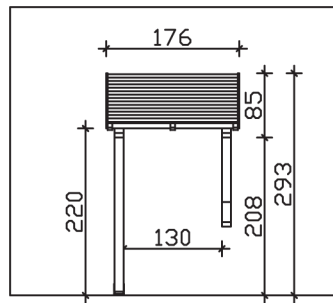

POTSDAM

Massive Konstruktion aus Konstruktionsvollholz (KVH-Fichte)

Vordach
POTSDAM
176 x 156
cm

- Ständer 12 x 12 cm
- Pfetten 12 x 12 cm
- Sparren 6 x 12 cm
- 20 mm Dachschalung

Gestaltungsbeispiel

VORDACH POTSDAM 176 x 156 cm

Datenblatt / Baubeschreibung

Material	KVH, Fichte
Farbbehandlung	Lasiert in Weiß
Pfostenstärke	12 x 12 cm
Aufstellbreite	176 cm
Aufstelltiefe	156 cm
Dachfläche	2,99 m ²
Dachneigung	22 °
Dacheindeckung	Dachschalung
Dachstärke	20 mm
Montageart	Wandanbau
Gesamthöhe hinten	293 cm
Gesamthöhe vorne	220 cm
Durchgangshöhe vorne	208 cm
Pfostenabstand Breite	130 cm
Oberfläche Holz	19,5 m ²
Nicht im Lieferumfang enthalten	Dübel für die Wandmontage und Wandanschlussprofil
Verpackungsmaße	Paket 1: 120 cm x 260 cm x 35 cm 178,0 kg
Artikelnummer	206032-11-31

EAN-Nummer 4018211017249

Garantie 5 Jahre gemäß unseren Garantiebedingungen

POTSDAM
176 x 156 cm

Ansicht
vorne

Schnitt

Grundriss

POTSDAM

176 x 156 cm

Schnitte und Ansichten Maßstab 1:100