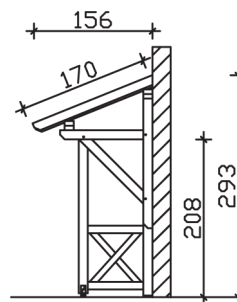

POTSDAM

Massive Konstruktion aus Konstruktionsvollholz (KVH-Fichte)

Vordach
POTSDAM
176 x 156
cm

- Ständer 12 x 12 cm
- Pfetten 12 x 12 cm
- Sparren 6 x 12 cm
- 20 mm Dachschalung

Gestaltungsbeispiel

VORDACH POTSDAM 176 x 156 cm

Datenblatt / Baubeschreibung

Material	KVH, Fichte
Farbbehandlung	Lasiert in Weiß
Pfostenstärke	12 x 12 cm
Aufstellbreite	176 cm
Aufstelltiefe	156 cm
Dachfläche	2,99 m ²
Dachneigung	22 °
Dacheindeckung	Dachschalung
Dachstärke	20 mm
Montageart	Wandanbau
Gesamthöhe hinten	293 cm
Gesamthöhe vorne	220 cm
Durchgangshöhe vorne	208 cm
Pfostenabstand Breite	130 cm
Oberfläche Holz	19,5 m ²
Nicht im Lieferumfang enthalten	Dübel für die Wandmontage und Wandanschlussprofil
Verpackungsmaße	Paket 1: 120 cm x 260 cm x 35 cm 178,0 kg
Artikelnummer	206032-11-31

EAN-Nummer 4018211017249

Garantie 5 Jahre gemäß unseren Garantiebedingungen

POTSDAM
176 x 156 cm

Ansicht
vorne

Schnitt

Grundriss

POTSDAM

176 x 156 cm

Schnitte und Ansichten Maßstab 1:100