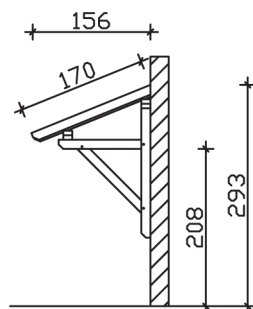

PADERBORN

Massive Konstruktion aus Konstruktionsvollholz (KVH-Fichte)

Vordach

PADERBOR-
N

Gestaltungsbeispiel

- Ständer 12 x 12 cm
- Pfetten 12 x 12 cm
- Sparren 6 x 12 cm
- 20 mm Dachschalung

VORDACH PADERBORN 242 x 156 cm

Datenblatt / Baubeschreibung

Material	KVH, Fichte
Farbbehandlung	Lasiert in Schiefergrau
Pfostenstärke	12 x 12 cm
Aufstellbreite	242 cm
Aufstelltiefe	156 cm
Dachfläche	4,11 m ²
Dachneigung	22 °
Dacheindeckung	Dachschalung
Dachstärke	20 mm
Montageart	Wandanbau
Gesamthöhe hinten	293 cm
Gesamthöhe vorne	220 cm
Durchgangshöhe vorne	208 cm
Pfostenabstand Breite	200 cm
Oberfläche Holz	19,6 m ²
Nicht im Lieferumfang enthalten	Dübel für die Wandmontage und Wandanschlussprofil
Verpackungsmaße	Paket 1: 120 cm x 270 cm x 35 cm 177,0 kg
Artikelnummer	206117-13-31

EAN-Nummer 4018211029365

Garantie 5 Jahre gemäß unseren Garantiebedingungen

PADERBORN
242 x 156 cm

Ansicht
vorne

Schnitt

Grundriss

PADERBORN

242 x 156 cm

Schnitte und Ansichten Maßstab 1:100