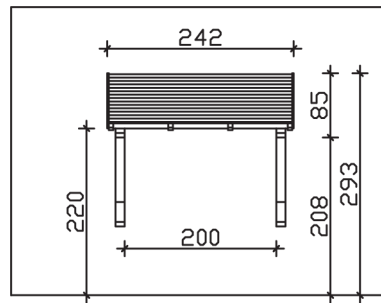

PADERBORN

Massive Konstruktion aus Konstruktionsvollholz (KVH-Fichte)

Vordach

PADERBOR-
N

Gestaltungsbeispiel

- Ständer 12 x 12 cm
- Pfetten 12 x 12 cm
- Sparren 6 x 12 cm
- 20 mm Dachschalung

VORDACH PADERBORN 242 x 156 cm

Datenblatt / Baubeschreibung

Material	KVH, Fichte
Farbbehandlung	Lasiert in Schiefergrau
Pfostenstärke	12 x 12 cm
Aufstellbreite	242 cm
Aufstelltiefe	156 cm
Dachfläche	4,11 m ²
Dachneigung	22 °
Dacheindeckung	Dachschalung
Dachstärke	20 mm
Montageart	Wandanbau
Gesamthöhe hinten	293 cm
Gesamthöhe vorne	220 cm
Durchgangshöhe vorne	208 cm
Pfostenabstand Breite	200 cm
Oberfläche Holz	19,6 m ²
Nicht im Lieferumfang enthalten	Dübel für die Wandmontage und Wandanschlussprofil
Verpackungsmaße	Paket 1: 120 cm x 270 cm x 35 cm 177,0 kg
Artikelnummer	206117-13-31

EAN-Nummer 4018211029365

Garantie 5 Jahre gemäß unseren Garantiebedingungen

PADERBORN
242 x 156 cm

Ansicht
vorne

Schnitt

Grundriss

PADERBORN

242 x 156 cm

Schnitte und Ansichten Maßstab 1:100