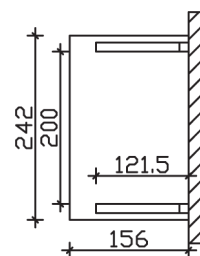

PADERBORN

Massive Konstruktion aus Konstruktionsvollholz (KVH-Fichte)

Vordach

PADERBOR-
N

Gestaltungsbeispiel

- Ständer 12 x 12 cm
- Pfetten 12 x 12 cm
- Sparren 6 x 12 cm
- 20 mm Dachschalung

VORDACH PADERBORN 242 x 156 cm

Datenblatt / Baubeschreibung

Material	KVH, Fichte
Farbbehandlung	Lasiert in Schiefergrau
Pfostenstärke	12 x 12 cm
Aufstellbreite	242 cm
Aufstelltiefe	156 cm
Dachfläche	4,11 m ²
Dachneigung	22 °
Dacheindeckung	Dachschalung
Dachstärke	20 mm
Montageart	Wandanbau
Gesamthöhe hinten	293 cm
Gesamthöhe vorne	220 cm
Durchgangshöhe vorne	208 cm
Pfostenabstand Breite	200 cm
Oberfläche Holz	19,6 m ²
Nicht im Lieferumfang enthalten	Dübel für die Wandmontage und Wandanschlussprofil
Verpackungsmaße	Paket 1: 120 cm x 270 cm x 35 cm 177,0 kg
Artikelnummer	206117-13-31

EAN-Nummer 4018211029365

Garantie 5 Jahre gemäß unseren Garantiebedingungen

PADERBORN
242 x 156 cm

Ansicht
vorne

Schnitt

Grundriss

PADERBORN

242 x 156 cm

Schnitte und Ansichten Maßstab 1:100