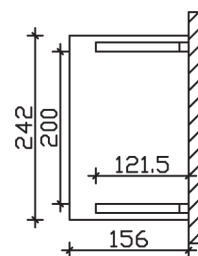

PADERBORN

Massive Konstruktion aus Konstruktionsvollholz (KVH-Fichte)

Vordach

PADERBOR-
N

Gestaltungsbeispiel

- Ständer 12 x 12 cm
- Pfetten 12 x 12 cm
- Sparren 6 x 12 cm
- 20 mm Dachschalung

VORDACH PADERBORN 242 x 156 cm

Datenblatt / Baubeschreibung

Material	KVH, Fichte
Farbbehandlung	Unbehandelt
Pfostenstärke	12 x 12 cm
Aufstellbreite	242 cm
Aufstelltiefe	156 cm
Dachfläche	4,11 m ²
Dachneigung	22 °
Dacheindeckung	Dachschalung
Dachstärke	20 mm
Montageart	Wandanbau
Gesamthöhe hinten	293 cm
Gesamthöhe vorne	220 cm
Durchgangshöhe vorne	208 cm
Pfostenabstand Breite	200 cm
Oberfläche Holz	21 m ²
Nicht im Lieferumfang enthalten	Dübel für die Wandmontage und Wandanschlussprofil
Verpackungsmaße	Paket 1: 120 cm x 260 cm x 35 cm 198,0 kg
Artikelnummer	206124-00-31

EAN-Nummer 4018211206124

Garantie 5 Jahre gemäß unseren Garantiebedingungen

PADERBORN
242 x 156 cm

Ansicht
vorne

Schnitt

Grundriss

PADERBORN

242 x 156 cm

Schnitte und Ansichten Maßstab 1:100