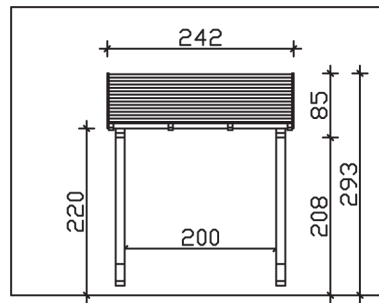

PADERBORN

Massive Konstruktion aus Konstruktionsvollholz (KVH-Fichte)

Vordach

PADERBOR-
N

Gestaltungsbeispiel

- Ständer 12 x 12 cm
- Pfetten 12 x 12 cm
- Sparren 6 x 12 cm
- 20 mm Dachschalung

VORDACH PADERBORN 242 x 156 cm

Datenblatt / Baubeschreibung

Material	KVH, Fichte
Farbbehandlung	Unbehandelt
Pfostenstärke	12 x 12 cm
Aufstellbreite	242 cm
Aufstelltiefe	156 cm
Dachfläche	4,11 m ²
Dachneigung	22 °
Dacheindeckung	Dachschalung
Dachstärke	20 mm
Montageart	Wandanbau
Gesamthöhe hinten	293 cm
Gesamthöhe vorne	220 cm
Durchgangshöhe vorne	208 cm
Pfostenabstand Breite	200 cm
Oberfläche Holz	21 m ²
Nicht im Lieferumfang enthalten	Dübel für die Wandmontage und Wandanschlussprofil
Verpackungsmaße	Paket 1: 120 cm x 260 cm x 35 cm 198,0 kg
Artikelnummer	206124-00-31

EAN-Nummer 4018211206124

Garantie 5 Jahre gemäß unseren Garantiebedingungen

PADERBORN
242 x 156 cm

Ansicht
vorne

Schnitt

Grundriss

PADERBORN

242 x 156 cm

Schnitte und Ansichten Maßstab 1:100