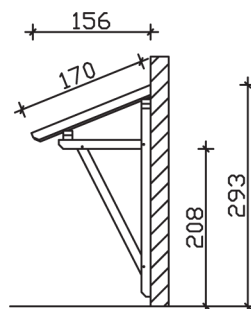

PADERBORN

Massive Konstruktion aus Konstruktionsvollholz (KVH-Fichte)

Vordach

PADERBOR-
N

Gestaltungsbeispiel

- Ständer 12 x 12 cm
- Pfetten 12 x 12 cm
- Sparren 6 x 12 cm
- 20 mm Dachschalung

VORDACH PADERBORN 242 x 156 cm

Datenblatt / Baubeschreibung

Material	KVH, Fichte
Farbbehandlung	Unbehandelt
Pfostenstärke	12 x 12 cm
Aufstellbreite	242 cm
Aufstelltiefe	156 cm
Dachfläche	4,11 m ²
Dachneigung	22 °
Dacheindeckung	Dachschalung
Dachstärke	20 mm
Montageart	Wandanbau
Gesamthöhe hinten	293 cm
Gesamthöhe vorne	220 cm
Durchgangshöhe vorne	208 cm
Pfostenabstand Breite	200 cm
Oberfläche Holz	21 m ²
Nicht im Lieferumfang enthalten	Dübel für die Wandmontage und Wandanschlussprofil
Verpackungsmaße	Paket 1: 120 cm x 260 cm x 35 cm 198,0 kg
Artikelnummer	206124-00-31

EAN-Nummer 4018211206124

Garantie 5 Jahre gemäß unseren Garantiebedingungen

PADERBORN
242 x 156 cm

Ansicht
vorne

Schnitt

Grundriss

PADERBORN

242 x 156 cm

Schnitte und Ansichten Maßstab 1:100