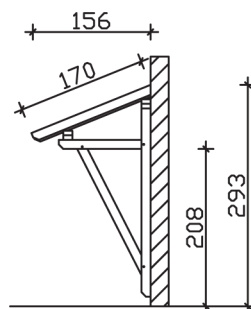

## VORDACH PADERBORN 242 x 156 cm

### Datenblatt / Baubeschreibung

<b>Material</b>	KVH, Fichte
<b>Farbbehandlung</b>	Lasiert in Eiche hell
<b>Pfostenstärke</b>	12 x 12 cm
<b>Aufstellbreite</b>	242 cm
<b>Aufstelltiefe</b>	156 cm
<b>Dachfläche</b>	4,11 m <sup>2</sup>
<b>Dachneigung</b>	22 °
<b>Dacheindeckung</b>	Dachschalung
<b>Dachstärke</b>	20 mm
<b>Montageart</b>	Wandanbau
<b>Gesamthöhe hinten</b>	293 cm
<b>Gesamthöhe vorne</b>	220 cm
<b>Durchgangshöhe vorne</b>	208 cm
<b>Pfostenabstand Breite</b>	200 cm
<b>Oberfläche Holz</b>	21 m <sup>2</sup>
<b>Nicht im Lieferumfang enthalten</b>	Dübel für die Wandmontage und Wandanschlussprofil
<b>Verpackungsmaße</b>	Paket 1: 120 cm x 260 cm x 35 cm 198,0 kg
<b>Artikelnummer</b>	206124-01-31

**EAN-Nummer** 4018211016198

**Garantie** 5 Jahre gemäß unseren Garantiebedingungen

---

**PADERBORN**  
242 x 156 cm

Ansicht  
vorne

Schnitt

Grundriss

## PADERBORN

242 x 156 cm

Schnitte und Ansichten Maßstab 1:100