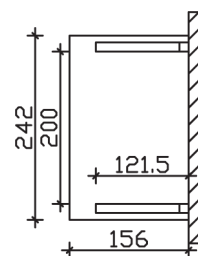

## VORDACH PADERBORN 242 x 156 cm

### Datenblatt / Baubeschreibung

<b>Material</b>	KVH, Fichte
<b>Farbbehandlung</b>	Lasiert in Eiche hell
<b>Pfostenstärke</b>	12 x 12 cm
<b>Aufstellbreite</b>	242 cm
<b>Aufstelltiefe</b>	156 cm
<b>Dachfläche</b>	4,11 m <sup>2</sup>
<b>Dachneigung</b>	22 °
<b>Dacheindeckung</b>	Dachschalung
<b>Dachstärke</b>	20 mm
<b>Montageart</b>	Wandanbau
<b>Gesamthöhe hinten</b>	293 cm
<b>Gesamthöhe vorne</b>	220 cm
<b>Durchgangshöhe vorne</b>	208 cm
<b>Pfostenabstand Breite</b>	200 cm
<b>Oberfläche Holz</b>	21 m <sup>2</sup>
<b>Nicht im Lieferumfang enthalten</b>	Dübel für die Wandmontage und Wandanschlussprofil
<b>Verpackungsmaße</b>	Paket 1: 120 cm x 260 cm x 35 cm 198,0 kg
<b>Artikelnummer</b>	206124-01-31

**EAN-Nummer** 4018211016198

**Garantie** 5 Jahre gemäß unseren Garantiebedingungen

---

**PADERBORN**  
242 x 156 cm

Ansicht  
vorne

Schnitt

Grundriss

## PADERBORN

242 x 156 cm

Schnitte und Ansichten Maßstab 1:100