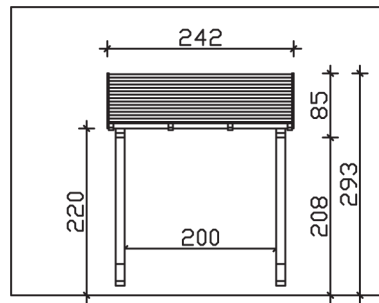

## VORDACH PADERBORN 242 x 156 cm

### Datenblatt / Baubeschreibung

<b>Material</b>	KVH, Fichte
<b>Farbbehandlung</b>	Lasiert in Eiche hell
<b>Pfostenstärke</b>	12 x 12 cm
<b>Aufstellbreite</b>	242 cm
<b>Aufstelltiefe</b>	156 cm
<b>Dachfläche</b>	4,11 m <sup>2</sup>
<b>Dachneigung</b>	22 °
<b>Dacheindeckung</b>	Dachschalung
<b>Dachstärke</b>	20 mm
<b>Montageart</b>	Wandanbau
<b>Gesamthöhe hinten</b>	293 cm
<b>Gesamthöhe vorne</b>	220 cm
<b>Durchgangshöhe vorne</b>	208 cm
<b>Pfostenabstand Breite</b>	200 cm
<b>Oberfläche Holz</b>	21 m <sup>2</sup>
<b>Nicht im Lieferumfang enthalten</b>	Dübel für die Wandmontage und Wandanschlussprofil
<b>Verpackungsmaße</b>	Paket 1: 120 cm x 260 cm x 35 cm 198,0 kg
<b>Artikelnummer</b>	206124-01-31

**EAN-Nummer** 4018211016198

**Garantie** 5 Jahre gemäß unseren Garantiebedingungen

---

**PADERBORN**  
242 x 156 cm

Ansicht  
vorne

Schnitt

Grundriss

## PADERBORN

242 x 156 cm

Schnitte und Ansichten Maßstab 1:100