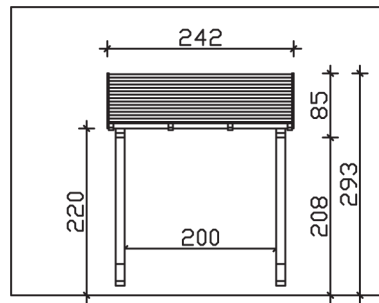

PADERBORN

Massive Konstruktion aus Konstruktionsvollholz (KVH-Fichte)

Vordach

PADERBOR-
N

Gestaltungsbeispiel

- Ständer 12 x 12 cm
- Pfetten 12 x 12 cm
- Sparren 6 x 12 cm
- 20 mm Dachschalung

VORDACH PADERBORN 242 x 156 cm

Datenblatt / Baubeschreibung

Material	KVH, Fichte
Farbbehandlung	Lasiert in Nussbaum
Pfostenstärke	12 x 12 cm
Aufstellbreite	242 cm
Aufstelltiefe	156 cm
Dachfläche	4,11 m ²
Dachneigung	22 °
Dacheindeckung	Dachschalung
Dachstärke	20 mm
Montageart	Wandanbau
Gesamthöhe hinten	293 cm
Gesamthöhe vorne	220 cm
Durchgangshöhe vorne	208 cm
Pfostenabstand Breite	200 cm
Oberfläche Holz	21 m ²
Nicht im Lieferumfang enthalten	Dübel für die Wandmontage und Wandanschlussprofil
Verpackungsmaße	Paket 1: 120 cm x 260 cm x 35 cm 198,0 kg
Artikelnummer	206124-03-31

EAN-Nummer 4018211016914

Garantie 5 Jahre gemäß unseren Garantiebedingungen

PADERBORN
242 x 156 cm

Ansicht
vorne

Schnitt

Grundriss

PADERBORN

242 x 156 cm

Schnitte und Ansichten Maßstab 1:100