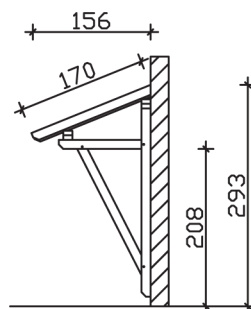

PADERBORN

Massive Konstruktion aus Konstruktionsvollholz (KVH-Fichte)

Vordach

PADERBOR-
N

Gestaltungsbeispiel

- Ständer 12 x 12 cm
- Pfetten 12 x 12 cm
- Sparren 6 x 12 cm
- 20 mm Dachschalung

VORDACH PADERBORN 242 x 156 cm

Datenblatt / Baubeschreibung

Material	KVH, Fichte
Farbbehandlung	Lasiert in Nussbaum
Pfostenstärke	12 x 12 cm
Aufstellbreite	242 cm
Aufstelltiefe	156 cm
Dachfläche	4,11 m ²
Dachneigung	22 °
Dacheindeckung	Dachschalung
Dachstärke	20 mm
Montageart	Wandanbau
Gesamthöhe hinten	293 cm
Gesamthöhe vorne	220 cm
Durchgangshöhe vorne	208 cm
Pfostenabstand Breite	200 cm
Oberfläche Holz	21 m ²
Nicht im Lieferumfang enthalten	Dübel für die Wandmontage und Wandanschlussprofil
Verpackungsmaße	Paket 1: 120 cm x 260 cm x 35 cm 198,0 kg
Artikelnummer	206124-03-31

EAN-Nummer 4018211016914

Garantie 5 Jahre gemäß unseren Garantiebedingungen

PADERBORN
242 x 156 cm

Ansicht
vorne

Schnitt

Grundriss

PADERBORN

242 x 156 cm

Schnitte und Ansichten Maßstab 1:100