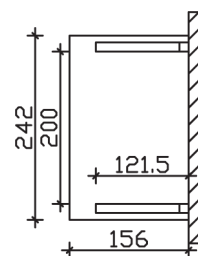

PADERBORN

Massive Konstruktion aus Konstruktionsvollholz (KVH-Fichte)

Vordach

PADERBOR-
N

Gestaltungsbeispiel

- Ständer 12 x 12 cm
- Pfetten 12 x 12 cm
- Sparren 6 x 12 cm
- 20 mm Dachschalung

VORDACH PADERBORN 242 x 156 cm

Datenblatt / Baubeschreibung

Material	KVH, Fichte
Farbbehandlung	Lasiert in Nussbaum
Pfostenstärke	12 x 12 cm
Aufstellbreite	242 cm
Aufstelltiefe	156 cm
Dachfläche	4,11 m ²
Dachneigung	22 °
Dacheindeckung	Dachschalung
Dachstärke	20 mm
Montageart	Wandanbau
Gesamthöhe hinten	293 cm
Gesamthöhe vorne	220 cm
Durchgangshöhe vorne	208 cm
Pfostenabstand Breite	200 cm
Oberfläche Holz	21 m ²
Nicht im Lieferumfang enthalten	Dübel für die Wandmontage und Wandanschlussprofil
Verpackungsmaße	Paket 1: 120 cm x 260 cm x 35 cm 198,0 kg
Artikelnummer	206124-03-31

EAN-Nummer 4018211016914

Garantie 5 Jahre gemäß unseren Garantiebedingungen

PADERBORN
242 x 156 cm

Ansicht
vorne

Schnitt

Grundriss

PADERBORN

242 x 156 cm

Schnitte und Ansichten Maßstab 1:100