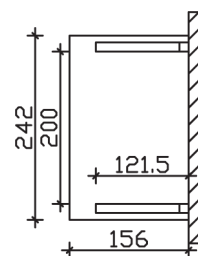

PADERBORN

Massive Konstruktion aus Konstruktionsvollholz (KVH-Fichte)

Vordach

PADERBOR-
N

Gestaltungsbeispiel

- Ständer 12 x 12 cm
- Pfetten 12 x 12 cm
- Sparren 6 x 12 cm
- 20 mm Dachschalung

VORDACH PADERBORN 242 x 156 cm

Datenblatt / Baubeschreibung

Material	KVH, Fichte
Farbbehandlung	Lasiert in Weiß
Pfostenstärke	12 x 12 cm
Aufstellbreite	242 cm
Aufstelltiefe	156 cm
Dachfläche	4,11 m ²
Dachneigung	22 °
Dacheindeckung	Dachschalung
Dachstärke	20 mm
Montageart	Wandanbau
Gesamthöhe hinten	293 cm
Gesamthöhe vorne	220 cm
Durchgangshöhe vorne	208 cm
Pfostenabstand Breite	200 cm
Oberfläche Holz	21 m ²
Nicht im Lieferumfang enthalten	Dübel für die Wandmontage und Wandanschlussprofil
Verpackungsmaße	Paket 1: 120 cm x 260 cm x 35 cm 198,0 kg
Artikelnummer	206124-11-31

EAN-Nummer 4018211017270

Garantie 5 Jahre gemäß unseren Garantiebedingungen

PADERBORN
242 x 156 cm

Ansicht
vorne

Schnitt

Grundriss

PADERBORN

242 x 156 cm

Schnitte und Ansichten Maßstab 1:100