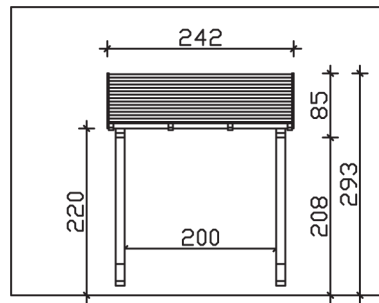

PADERBORN

Massive Konstruktion aus Konstruktionsvollholz (KVH-Fichte)

Vordach

PADERBOR-
N

Gestaltungsbeispiel

- Ständer 12 x 12 cm
- Pfetten 12 x 12 cm
- Sparren 6 x 12 cm
- 20 mm Dachschalung

VORDACH PADERBORN 242 x 156 cm

Datenblatt / Baubeschreibung

Material	KVH, Fichte
Farbbehandlung	Lasiert in Weiß
Pfostenstärke	12 x 12 cm
Aufstellbreite	242 cm
Aufstelltiefe	156 cm
Dachfläche	4,11 m ²
Dachneigung	22 °
Dacheindeckung	Dachschalung
Dachstärke	20 mm
Montageart	Wandanbau
Gesamthöhe hinten	293 cm
Gesamthöhe vorne	220 cm
Durchgangshöhe vorne	208 cm
Pfostenabstand Breite	200 cm
Oberfläche Holz	21 m ²
Nicht im Lieferumfang enthalten	Dübel für die Wandmontage und Wandanschlussprofil
Verpackungsmaße	Paket 1: 120 cm x 260 cm x 35 cm 198,0 kg
Artikelnummer	206124-11-31

EAN-Nummer 4018211017270

Garantie 5 Jahre gemäß unseren Garantiebedingungen

PADERBORN
242 x 156 cm

Ansicht
vorne

Schnitt

Grundriss

PADERBORN

242 x 156 cm

Schnitte und Ansichten Maßstab 1:100