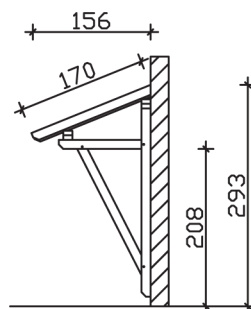

PADERBORN

Massive Konstruktion aus Konstruktionsvollholz (KVH-Fichte)

Vordach

PADERBOR-
N

Gestaltungsbeispiel

- Ständer 12 x 12 cm
- Pfetten 12 x 12 cm
- Sparren 6 x 12 cm
- 20 mm Dachschalung

VORDACH PADERBORN 242 x 156 cm

Datenblatt / Baubeschreibung

Material	KVH, Fichte
Farbbehandlung	Lasiert in Weiß
Pfostenstärke	12 x 12 cm
Aufstellbreite	242 cm
Aufstelltiefe	156 cm
Dachfläche	4,11 m ²
Dachneigung	22 °
Dacheindeckung	Dachschalung
Dachstärke	20 mm
Montageart	Wandanbau
Gesamthöhe hinten	293 cm
Gesamthöhe vorne	220 cm
Durchgangshöhe vorne	208 cm
Pfostenabstand Breite	200 cm
Oberfläche Holz	21 m ²
Nicht im Lieferumfang enthalten	Dübel für die Wandmontage und Wandanschlussprofil
Verpackungsmaße	Paket 1: 120 cm x 260 cm x 35 cm 198,0 kg
Artikelnummer	206124-11-31

EAN-Nummer 4018211017270

Garantie 5 Jahre gemäß unseren Garantiebedingungen

PADERBORN
242 x 156 cm

Ansicht
vorne

Schnitt

Grundriss

PADERBORN

242 x 156 cm

Schnitte und Ansichten Maßstab 1:100