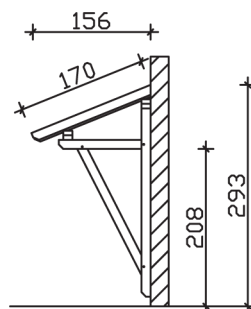

PADERBORN

Massive Konstruktion aus Konstruktionsvollholz (KVH-Fichte)

Vordach
PADERBOR-
N

- Ständer 12 x 12 cm
- Pfetten 12 x 12 cm
- Sparren 6 x 12 cm
- 20 mm Dachschalung

Gestaltungsbeispiel

VORDACH PADERBORN 242 x 156 cm

Datenblatt / Baubeschreibung

Material	KVH, Fichte
Farbbehandlung	Lasiert in Schiefergrau
Pfostenstärke	12 x 12 cm
Aufstellbreite	242 cm
Aufstelltiefe	156 cm
Dachfläche	4,11 m ²
Dachneigung	22 °
Dacheindeckung	Dachschalung
Dachstärke	20 mm
Montageart	Wandanbau
Gesamthöhe hinten	293 cm
Gesamthöhe vorne	220 cm
Durchgangshöhe vorne	208 cm
Pfostenabstand Breite	200 cm
Oberfläche Holz	21 m ²
Nicht im Lieferumfang enthalten	Dübel für die Wandmontage und Wandanschlussprofil
Verpackungsmaße	Paket 1: 120 cm x 260 cm x 35 cm 198,0 kg
Artikelnummer	206124-13-31

EAN-Nummer 4018211029372

Garantie 5 Jahre gemäß unseren Garantiebedingungen

PADERBORN
242 x 156 cm

Ansicht
vorne

Schnitt

Grundriss

PADERBORN

242 x 156 cm

Schnitte und Ansichten Maßstab 1:100