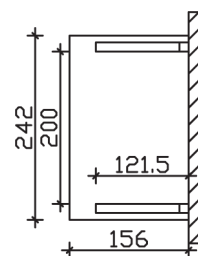

PADERBORN

Massive Konstruktion aus Konstruktionsvollholz (KVH-Fichte)

Vordach
PADERBOR-
N

- Ständer 12 x 12 cm
- Pfetten 12 x 12 cm
- Sparren 6 x 12 cm
- 20 mm Dachschalung

Gestaltungsbeispiel

VORDACH PADERBORN 242 x 156 cm

Datenblatt / Baubeschreibung

Material	KVH, Fichte
Farbbehandlung	Lasiert in Schiefergrau
Pfostenstärke	12 x 12 cm
Aufstellbreite	242 cm
Aufstelltiefe	156 cm
Dachfläche	4,11 m ²
Dachneigung	22 °
Dacheindeckung	Dachschalung
Dachstärke	20 mm
Montageart	Wandanbau
Gesamthöhe hinten	293 cm
Gesamthöhe vorne	220 cm
Durchgangshöhe vorne	208 cm
Pfostenabstand Breite	200 cm
Oberfläche Holz	21 m ²
Nicht im Lieferumfang enthalten	Dübel für die Wandmontage und Wandanschlussprofil
Verpackungsmaße	Paket 1: 120 cm x 260 cm x 35 cm 198,0 kg
Artikelnummer	206124-13-31

EAN-Nummer 4018211029372

Garantie 5 Jahre gemäß unseren Garantiebedingungen

PADERBORN
242 x 156 cm

Ansicht
vorne

Schnitt

Grundriss

PADERBORN

242 x 156 cm

Schnitte und Ansichten Maßstab 1:100