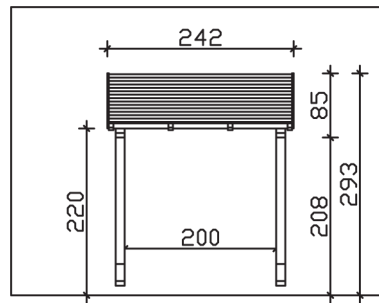

PADERBORN

Massive Konstruktion aus Konstruktionsvollholz (KVH-Fichte)

Vordach
PADERBOR-
N

- Ständer 12 x 12 cm
- Pfetten 12 x 12 cm
- Sparren 6 x 12 cm
- 20 mm Dachschalung

Gestaltungsbeispiel

VORDACH PADERBORN 242 x 156 cm

Datenblatt / Baubeschreibung

Material	KVH, Fichte
Farbbehandlung	Lasiert in Schiefergrau
Pfostenstärke	12 x 12 cm
Aufstellbreite	242 cm
Aufstelltiefe	156 cm
Dachfläche	4,11 m ²
Dachneigung	22 °
Dacheindeckung	Dachschalung
Dachstärke	20 mm
Montageart	Wandanbau
Gesamthöhe hinten	293 cm
Gesamthöhe vorne	220 cm
Durchgangshöhe vorne	208 cm
Pfostenabstand Breite	200 cm
Oberfläche Holz	21 m ²
Nicht im Lieferumfang enthalten	Dübel für die Wandmontage und Wandanschlussprofil
Verpackungsmaße	Paket 1: 120 cm x 260 cm x 35 cm 198,0 kg
Artikelnummer	206124-13-31

EAN-Nummer 4018211029372

Garantie 5 Jahre gemäß unseren Garantiebedingungen

PADERBORN
242 x 156 cm

Ansicht
vorne

Schnitt

Grundriss

PADERBORN

242 x 156 cm

Schnitte und Ansichten Maßstab 1:100