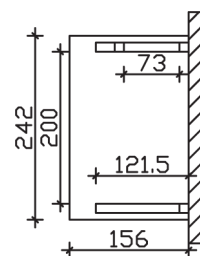

PADERBORN

Massive Konstruktion aus Konstruktionsvollholz (KVH-Fichte)

Vordach

PADERBOR-
N

Gestaltungsbeispiel

- Ständer 12 x 12 cm
- Pfetten 12 x 12 cm
- Sparren 6 x 12 cm
- 20 mm Dachschalung

VORDACH PADERBORN 242 x 156 cm

Datenblatt / Baubeschreibung

Material	KVH, Fichte
Farbbehandlung	Unbehandelt
Pfostenstärke	12 x 12 cm
Aufstellbreite	242 cm
Aufstelltiefe	156 cm
Dachfläche	4,11 m ²
Dachneigung	22 °
Dacheindeckung	Dachschalung
Dachstärke	20 mm
Montageart	Wandanbau
Gesamthöhe hinten	293 cm
Gesamthöhe vorne	220 cm
Durchgangshöhe vorne	208 cm
Pfostenabstand Breite	200 cm
Oberfläche Holz	21,6 m ²
Nicht im Lieferumfang enthalten	Dübel für die Wandmontage und Wandanschlussprofil
Verpackungsmaße	Paket 1: 120 cm x 275 cm x 35 cm 207,0 kg
Artikelnummer	206131-00-31

EAN-Nummer 4018211206131

Garantie 5 Jahre gemäß unseren Garantiebedingungen

PADERBORN
242 x 156 cm

Ansicht
vorne

Schnitt

Grundriss

PADERBORN

242 x 156 cm

Schnitte und Ansichten Maßstab 1:100