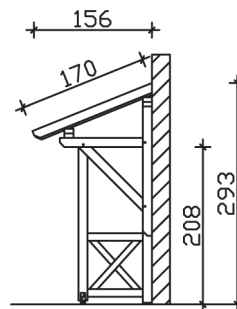

PADERBORN

Massive Konstruktion aus Konstruktionsvollholz (KVH-Fichte)

Vordach

PADERBOR-
N

Gestaltungsbeispiel

- Ständer 12 x 12 cm
- Pfetten 12 x 12 cm
- Sparren 6 x 12 cm
- 20 mm Dachschalung

VORDACH PADERBORN 242 x 156 cm

Datenblatt / Baubeschreibung

Material	KVH, Fichte
Farbbehandlung	Unbehandelt
Pfostenstärke	12 x 12 cm
Aufstellbreite	242 cm
Aufstelltiefe	156 cm
Dachfläche	4,11 m ²
Dachneigung	22 °
Dacheindeckung	Dachschalung
Dachstärke	20 mm
Montageart	Wandanbau
Gesamthöhe hinten	293 cm
Gesamthöhe vorne	220 cm
Durchgangshöhe vorne	208 cm
Pfostenabstand Breite	200 cm
Oberfläche Holz	21,6 m ²
Nicht im Lieferumfang enthalten	Dübel für die Wandmontage und Wandanschlussprofil
Verpackungsmaße	Paket 1: 120 cm x 275 cm x 35 cm 207,0 kg
Artikelnummer	206131-00-31

EAN-Nummer 4018211206131

Garantie 5 Jahre gemäß unseren Garantiebedingungen

PADERBORN
242 x 156 cm

Ansicht
vorne

Schnitt

Grundriss

PADERBORN

242 x 156 cm

Schnitte und Ansichten Maßstab 1:100