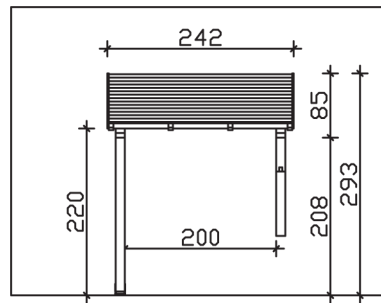

PADERBORN

Massive Konstruktion aus Konstruktionsvollholz (KVH-Fichte)

Vordach

PADERBOR-
N

Gestaltungsbeispiel

- Ständer 12 x 12 cm
- Pfetten 12 x 12 cm
- Sparren 6 x 12 cm
- 20 mm Dachschalung

VORDACH PADERBORN 242 x 156 cm

Datenblatt / Baubeschreibung

Material	KVH, Fichte
Farbbehandlung	Unbehandelt
Pfostenstärke	12 x 12 cm
Aufstellbreite	242 cm
Aufstelltiefe	156 cm
Dachfläche	4,11 m ²
Dachneigung	22 °
Dacheindeckung	Dachschalung
Dachstärke	20 mm
Montageart	Wandanbau
Gesamthöhe hinten	293 cm
Gesamthöhe vorne	220 cm
Durchgangshöhe vorne	208 cm
Pfostenabstand Breite	200 cm
Oberfläche Holz	21,6 m ²
Nicht im Lieferumfang enthalten	Dübel für die Wandmontage und Wandanschlussprofil
Verpackungsmaße	Paket 1: 120 cm x 275 cm x 35 cm 207,0 kg
Artikelnummer	206131-00-31

EAN-Nummer 4018211206131

Garantie 5 Jahre gemäß unseren Garantiebedingungen

PADERBORN
242 x 156 cm

Ansicht
vorne

Schnitt

Grundriss

PADERBORN

242 x 156 cm

Schnitte und Ansichten Maßstab 1:100