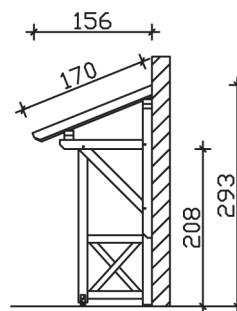

## VORDACH PADERBORN 242 x 156 cm

### Datenblatt / Baubeschreibung

<b>Material</b>	KVH, Fichte
<b>Farbbehandlung</b>	Lasiert in Eiche hell
<b>Pfostenstärke</b>	12 x 12 cm
<b>Aufstellbreite</b>	242 cm
<b>Aufstelltiefe</b>	156 cm
<b>Dachfläche</b>	4,11 m <sup>2</sup>
<b>Dachneigung</b>	22 °
<b>Dacheindeckung</b>	Dachschalung
<b>Dachstärke</b>	20 mm
<b>Montageart</b>	Wandanbau
<b>Gesamthöhe hinten</b>	293 cm
<b>Gesamthöhe vorne</b>	220 cm
<b>Durchgangshöhe vorne</b>	208 cm
<b>Pfostenabstand Breite</b>	200 cm
<b>Oberfläche Holz</b>	21,6 m <sup>2</sup>
<b>Nicht im Lieferumfang enthalten</b>	Dübel für die Wandmontage und Wandanschlussprofil
<b>Verpackungsmaße</b>	Paket 1: 120 cm x 275 cm x 35 cm 207,0 kg
<b>Artikelnummer</b>	206131-01-31

**EAN-Nummer** 4018211016204

**Garantie** 5 Jahre gemäß unseren Garantiebedingungen

---

**PADERBORN**  
242 x 156 cm

Ansicht  
vorne

Schnitt

Grundriss

## PADERBORN

242 x 156 cm

Schnitte und Ansichten Maßstab 1:100