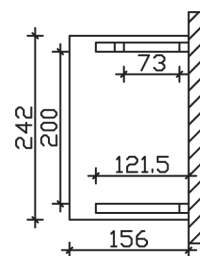

## VORDACH PADERBORN 242 x 156 cm

### Datenblatt / Baubeschreibung

<b>Material</b>	KVH, Fichte
<b>Farbbehandlung</b>	Lasiert in Eiche hell
<b>Pfostenstärke</b>	12 x 12 cm
<b>Aufstellbreite</b>	242 cm
<b>Aufstelltiefe</b>	156 cm
<b>Dachfläche</b>	4,11 m <sup>2</sup>
<b>Dachneigung</b>	22 °
<b>Dacheindeckung</b>	Dachschalung
<b>Dachstärke</b>	20 mm
<b>Montageart</b>	Wandanbau
<b>Gesamthöhe hinten</b>	293 cm
<b>Gesamthöhe vorne</b>	220 cm
<b>Durchgangshöhe vorne</b>	208 cm
<b>Pfostenabstand Breite</b>	200 cm
<b>Oberfläche Holz</b>	21,6 m <sup>2</sup>
<b>Nicht im Lieferumfang enthalten</b>	Dübel für die Wandmontage und Wandanschlussprofil
<b>Verpackungsmaße</b>	Paket 1: 120 cm x 275 cm x 35 cm 207,0 kg
<b>Artikelnummer</b>	206131-01-31

**EAN-Nummer** 4018211016204

**Garantie** 5 Jahre gemäß unseren Garantiebedingungen

---

**PADERBORN**  
242 x 156 cm

Ansicht  
vorne

Schnitt

Grundriss

## PADERBORN

242 x 156 cm

Schnitte und Ansichten Maßstab 1:100