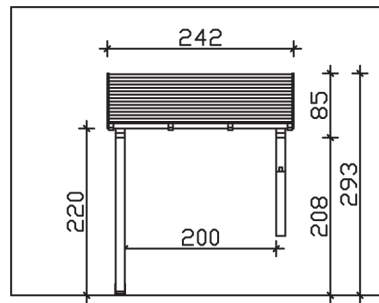

## VORDACH PADERBORN 242 x 156 cm

### Datenblatt / Baubeschreibung

<b>Material</b>	KVH, Fichte
<b>Farbbehandlung</b>	Lasiert in Eiche hell
<b>Pfostenstärke</b>	12 x 12 cm
<b>Aufstellbreite</b>	242 cm
<b>Aufstelltiefe</b>	156 cm
<b>Dachfläche</b>	4,11 m <sup>2</sup>
<b>Dachneigung</b>	22 °
<b>Dacheindeckung</b>	Dachschalung
<b>Dachstärke</b>	20 mm
<b>Montageart</b>	Wandanbau
<b>Gesamthöhe hinten</b>	293 cm
<b>Gesamthöhe vorne</b>	220 cm
<b>Durchgangshöhe vorne</b>	208 cm
<b>Pfostenabstand Breite</b>	200 cm
<b>Oberfläche Holz</b>	21,6 m <sup>2</sup>
<b>Nicht im Lieferumfang enthalten</b>	Dübel für die Wandmontage und Wandanschlussprofil
<b>Verpackungsmaße</b>	Paket 1: 120 cm x 275 cm x 35 cm 207,0 kg
<b>Artikelnummer</b>	206131-01-31

**EAN-Nummer** 4018211016204

**Garantie** 5 Jahre gemäß unseren Garantiebedingungen

---

**PADERBORN**  
242 x 156 cm

Ansicht  
vorne

Schnitt

Grundriss

## PADERBORN

242 x 156 cm

Schnitte und Ansichten Maßstab 1:100