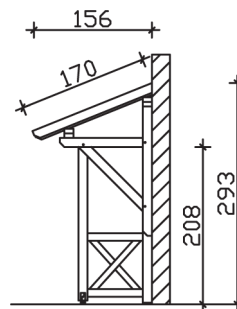

PADERBORN

Massive Konstruktion aus Konstruktionsvollholz (KVH-Fichte)

Vordach

PADERBOR-
N

Gestaltungsbeispiel

- Ständer 12 x 12 cm
- Pfetten 12 x 12 cm
- Sparren 6 x 12 cm
- 20 mm Dachschalung

VORDACH PADERBORN 242 x 156 cm

Datenblatt / Baubeschreibung

Material	KVH, Fichte
Farbbehandlung	Lasiert in Weiß
Pfostenstärke	12 x 12 cm
Aufstellbreite	242 cm
Aufstelltiefe	156 cm
Dachfläche	4,11 m ²
Dachneigung	22 °
Dacheindeckung	Dachschalung
Dachstärke	20 mm
Montageart	Wandanbau
Gesamthöhe hinten	293 cm
Gesamthöhe vorne	220 cm
Durchgangshöhe vorne	208 cm
Pfostenabstand Breite	200 cm
Oberfläche Holz	21,6 m ²
Nicht im Lieferumfang enthalten	Dübel für die Wandmontage und Wandanschlussprofil
Verpackungsmaße	Paket 1: 120 cm x 275 cm x 35 cm 207,0 kg
Artikelnummer	206131-11-31

EAN-Nummer 4018211017287

Garantie 5 Jahre gemäß unseren Garantiebedingungen

PADERBORN
242 x 156 cm

Ansicht
vorne

Schnitt

Grundriss

PADERBORN

242 x 156 cm

Schnitte und Ansichten Maßstab 1:100