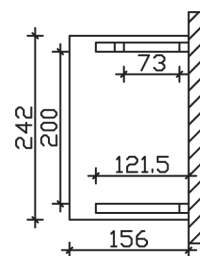

PADERBORN

Massive Konstruktion aus Konstruktionsvollholz (KVH-Fichte)

Vordach

PADERBOR-
N

Gestaltungsbeispiel

- Ständer 12 x 12 cm
- Pfetten 12 x 12 cm
- Sparren 6 x 12 cm
- 20 mm Dachschalung

VORDACH PADERBORN 242 x 156 cm

Datenblatt / Baubeschreibung

Material	KVH, Fichte
Farbbehandlung	Lasiert in Weiß
Pfostenstärke	12 x 12 cm
Aufstellbreite	242 cm
Aufstelltiefe	156 cm
Dachfläche	4,11 m ²
Dachneigung	22 °
Dacheindeckung	Dachschalung
Dachstärke	20 mm
Montageart	Wandanbau
Gesamthöhe hinten	293 cm
Gesamthöhe vorne	220 cm
Durchgangshöhe vorne	208 cm
Pfostenabstand Breite	200 cm
Oberfläche Holz	21,6 m ²
Nicht im Lieferumfang enthalten	Dübel für die Wandmontage und Wandanschlussprofil
Verpackungsmaße	Paket 1: 120 cm x 275 cm x 35 cm 207,0 kg
Artikelnummer	206131-11-31

EAN-Nummer 4018211017287

Garantie 5 Jahre gemäß unseren Garantiebedingungen

PADERBORN
242 x 156 cm

Ansicht
vorne

Schnitt

Grundriss

PADERBORN

242 x 156 cm

Schnitte und Ansichten Maßstab 1:100