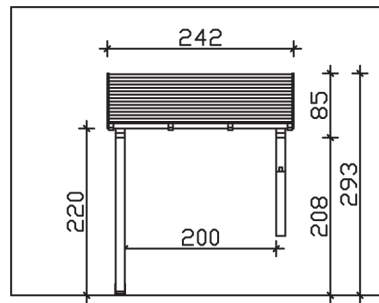

PADERBORN

Massive Konstruktion aus Konstruktionsvollholz (KVH-Fichte)

Vordach

PADERBOR-
N

Gestaltungsbeispiel

- Ständer 12 x 12 cm
- Pfetten 12 x 12 cm
- Sparren 6 x 12 cm
- 20 mm Dachschalung

VORDACH PADERBORN 242 x 156 cm

Datenblatt / Baubeschreibung

Material	KVH, Fichte
Farbbehandlung	Lasiert in Weiß
Pfostenstärke	12 x 12 cm
Aufstellbreite	242 cm
Aufstelltiefe	156 cm
Dachfläche	4,11 m ²
Dachneigung	22 °
Dacheindeckung	Dachschalung
Dachstärke	20 mm
Montageart	Wandanbau
Gesamthöhe hinten	293 cm
Gesamthöhe vorne	220 cm
Durchgangshöhe vorne	208 cm
Pfostenabstand Breite	200 cm
Oberfläche Holz	21,6 m ²
Nicht im Lieferumfang enthalten	Dübel für die Wandmontage und Wandanschlussprofil
Verpackungsmaße	Paket 1: 120 cm x 275 cm x 35 cm 207,0 kg
Artikelnummer	206131-11-31

EAN-Nummer 4018211017287

Garantie 5 Jahre gemäß unseren Garantiebedingungen

PADERBORN
242 x 156 cm

Ansicht
vorne

Schnitt

Grundriss

PADERBORN

242 x 156 cm

Schnitte und Ansichten Maßstab 1:100