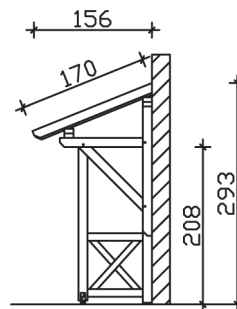

## VORDACH PADERBORN 242 x 156 cm

### Datenblatt / Baubeschreibung

<b>Material</b>	KVH, Fichte
<b>Farbbehandlung</b>	Lasiert in Schiefergrau
<b>Pfostenstärke</b>	12 x 12 cm
<b>Aufstellbreite</b>	242 cm
<b>Aufstelltiefe</b>	156 cm
<b>Dachfläche</b>	4,11 m <sup>2</sup>
<b>Dachneigung</b>	22 °
<b>Dacheindeckung</b>	Dachschalung
<b>Dachstärke</b>	20 mm
<b>Montageart</b>	Wandanbau
<b>Gesamthöhe hinten</b>	293 cm
<b>Gesamthöhe vorne</b>	220 cm
<b>Durchgangshöhe vorne</b>	208 cm
<b>Pfostenabstand Breite</b>	200 cm
<b>Oberfläche Holz</b>	21,6 m <sup>2</sup>
<b>Nicht im Lieferumfang enthalten</b>	Dübel für die Wandmontage und Wandanschlussprofil
<b>Verpackungsmaße</b>	Paket 1: 120 cm x 275 cm x 35 cm 207,0 kg
<b>Artikelnummer</b>	206131-13-31

**EAN-Nummer** 4018211029389

**Garantie** 5 Jahre gemäß unseren Garantiebedingungen

---

**PADERBORN**  
242 x 156 cm

Ansicht  
vorne

Schnitt

Grundriss

## PADERBORN

242 x 156 cm

Schnitte und Ansichten Maßstab 1:100