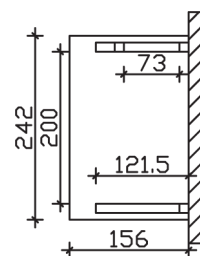

## VORDACH PADERBORN 242 x 156 cm

### Datenblatt / Baubeschreibung

<b>Material</b>	KVH, Fichte
<b>Farbbehandlung</b>	Lasiert in Schiefergrau
<b>Pfostenstärke</b>	12 x 12 cm
<b>Aufstellbreite</b>	242 cm
<b>Aufstelltiefe</b>	156 cm
<b>Dachfläche</b>	4,11 m <sup>2</sup>
<b>Dachneigung</b>	22 °
<b>Dacheindeckung</b>	Dachschalung
<b>Dachstärke</b>	20 mm
<b>Montageart</b>	Wandanbau
<b>Gesamthöhe hinten</b>	293 cm
<b>Gesamthöhe vorne</b>	220 cm
<b>Durchgangshöhe vorne</b>	208 cm
<b>Pfostenabstand Breite</b>	200 cm
<b>Oberfläche Holz</b>	21,6 m <sup>2</sup>
<b>Nicht im Lieferumfang enthalten</b>	Dübel für die Wandmontage und Wandanschlussprofil
<b>Verpackungsmaße</b>	Paket 1: 120 cm x 275 cm x 35 cm 207,0 kg
<b>Artikelnummer</b>	206131-13-31

**EAN-Nummer** 4018211029389

**Garantie** 5 Jahre gemäß unseren Garantiebedingungen

---

**PADERBORN**  
242 x 156 cm

Ansicht  
vorne

Schnitt

Grundriss

## PADERBORN

242 x 156 cm

Schnitte und Ansichten Maßstab 1:100