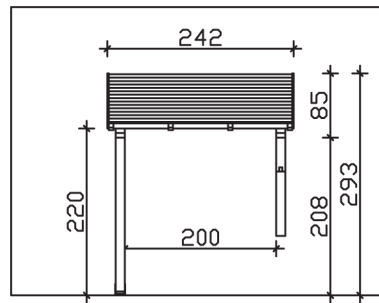

## VORDACH PADERBORN 242 x 156 cm

### Datenblatt / Baubeschreibung

<b>Material</b>	KVH, Fichte
<b>Farbbehandlung</b>	Lasiert in Schiefergrau
<b>Pfostenstärke</b>	12 x 12 cm
<b>Aufstellbreite</b>	242 cm
<b>Aufstelltiefe</b>	156 cm
<b>Dachfläche</b>	4,11 m <sup>2</sup>
<b>Dachneigung</b>	22 °
<b>Dacheindeckung</b>	Dachschalung
<b>Dachstärke</b>	20 mm
<b>Montageart</b>	Wandanbau
<b>Gesamthöhe hinten</b>	293 cm
<b>Gesamthöhe vorne</b>	220 cm
<b>Durchgangshöhe vorne</b>	208 cm
<b>Pfostenabstand Breite</b>	200 cm
<b>Oberfläche Holz</b>	21,6 m <sup>2</sup>
<b>Nicht im Lieferumfang enthalten</b>	Dübel für die Wandmontage und Wandanschlussprofil
<b>Verpackungsmaße</b>	Paket 1: 120 cm x 275 cm x 35 cm 207,0 kg
<b>Artikelnummer</b>	206131-13-31

**EAN-Nummer** 4018211029389

**Garantie** 5 Jahre gemäß unseren Garantiebedingungen

---

**PADERBORN**  
242 x 156 cm

Ansicht  
vorne

Schnitt

Grundriss

## PADERBORN

242 x 156 cm

Schnitte und Ansichten Maßstab 1:100