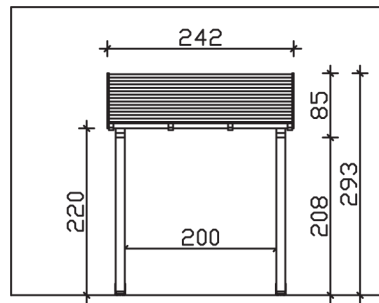

PADERBORN

Massive Konstruktion aus Konstruktionsvollholz (KVH-Fichte)

Vordach

PADERBOR-
N

Gestaltungsbeispiel

- Ständer 12 x 12 cm
- Pfetten 12 x 12 cm
- Sparren 6 x 12 cm
- 20 mm Dachschalung

VORDACH PADERBORN 242 x 156 cm

Datenblatt / Baubeschreibung

Material	KVH, Fichte
Farbbehandlung	Unbehandelt
Pfostenstärke	12 x 12 cm
Aufstellbreite	242 cm
Aufstelltiefe	156 cm
Dachfläche	4,11 m ²
Dachneigung	22 °
Dacheindeckung	Dachschalung
Dachstärke	20 mm
Montageart	Wandanbau
Gesamthöhe hinten	293 cm
Gesamthöhe vorne	220 cm
Durchgangshöhe vorne	208 cm
Pfostenabstand Breite	200 cm
Oberfläche Holz	23,8 m ²
Nicht im Lieferumfang enthalten	Dübel für die Wandmontage und Wandanschlussprofil
Verpackungsmaße	Paket 1: 120 cm x 320 cm x 35 cm 233,0 kg
Artikelnummer	206148-00-31

EAN-Nummer 4018211206148

Garantie 5 Jahre gemäß unseren Garantiebedingungen

PADERBORN
242 x 156 cm

Ansicht
vorne

Schnitt

Grundriss

PADERBORN

242 x 156 cm

Schnitte und Ansichten Maßstab 1:100