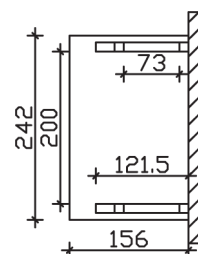

PADERBORN

Massive Konstruktion aus Konstruktionsvollholz (KVH-Fichte)

Vordach

PADERBOR-
N

Gestaltungsbeispiel

- Ständer 12 x 12 cm
- Pfetten 12 x 12 cm
- Sparren 6 x 12 cm
- 20 mm Dachschalung

VORDACH PADERBORN 242 x 156 cm

Datenblatt / Baubeschreibung

Material	KVH, Fichte
Farbbehandlung	Unbehandelt
Pfostenstärke	12 x 12 cm
Aufstellbreite	242 cm
Aufstelltiefe	156 cm
Dachfläche	4,11 m ²
Dachneigung	22 °
Dacheindeckung	Dachschalung
Dachstärke	20 mm
Montageart	Wandanbau
Gesamthöhe hinten	293 cm
Gesamthöhe vorne	220 cm
Durchgangshöhe vorne	208 cm
Pfostenabstand Breite	200 cm
Oberfläche Holz	23,8 m ²
Nicht im Lieferumfang enthalten	Dübel für die Wandmontage und Wandanschlussprofil
Verpackungsmaße	Paket 1: 120 cm x 320 cm x 35 cm 233,0 kg
Artikelnummer	206148-00-31

EAN-Nummer 4018211206148

Garantie 5 Jahre gemäß unseren Garantiebedingungen

PADERBORN
242 x 156 cm

Ansicht
vorne

Schnitt

Grundriss

PADERBORN

242 x 156 cm

Schnitte und Ansichten Maßstab 1:100