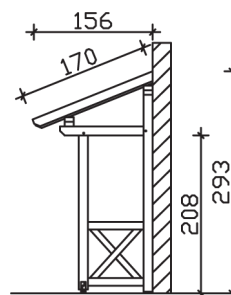

PADERBORN

Massive Konstruktion aus Konstruktionsvollholz (KVH-Fichte)

Vordach

PADERBOR-
N

Gestaltungsbeispiel

- Ständer 12 x 12 cm
- Pfetten 12 x 12 cm
- Sparren 6 x 12 cm
- 20 mm Dachschalung

VORDACH PADERBORN 242 x 156 cm

Datenblatt / Baubeschreibung

Material	KVH, Fichte
Farbbehandlung	Unbehandelt
Pfostenstärke	12 x 12 cm
Aufstellbreite	242 cm
Aufstelltiefe	156 cm
Dachfläche	4,11 m ²
Dachneigung	22 °
Dacheindeckung	Dachschalung
Dachstärke	20 mm
Montageart	Wandanbau
Gesamthöhe hinten	293 cm
Gesamthöhe vorne	220 cm
Durchgangshöhe vorne	208 cm
Pfostenabstand Breite	200 cm
Oberfläche Holz	23,8 m ²
Nicht im Lieferumfang enthalten	Dübel für die Wandmontage und Wandanschlussprofil
Verpackungsmaße	Paket 1: 120 cm x 320 cm x 35 cm 233,0 kg
Artikelnummer	206148-00-31

EAN-Nummer 4018211206148

Garantie 5 Jahre gemäß unseren Garantiebedingungen

PADERBORN
242 x 156 cm

Ansicht
vorne

Schnitt

Grundriss

PADERBORN

242 x 156 cm

Schnitte und Ansichten Maßstab 1:100