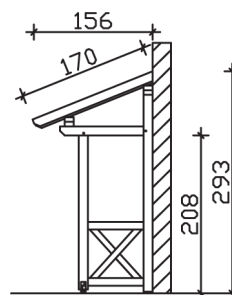

PADERBORN

Massive Konstruktion aus Konstruktionsvollholz (KVH-Fichte)

Vordach

PADERBOR-
N

Gestaltungsbeispiel

- Ständer 12 x 12 cm
- Pfetten 12 x 12 cm
- Sparren 6 x 12 cm
- 20 mm Dachschalung

VORDACH PADERBORN 242 x 156 cm

Datenblatt / Baubeschreibung

Material	KVH, Fichte
Farbbehandlung	Lasiert in Eiche hell
Pfostenstärke	12 x 12 cm
Aufstellbreite	242 cm
Aufstelltiefe	156 cm
Dachfläche	4,11 m ²
Dachneigung	22 °
Dacheindeckung	Dachschalung
Dachstärke	20 mm
Montageart	Wandanbau
Gesamthöhe hinten	293 cm
Gesamthöhe vorne	220 cm
Durchgangshöhe vorne	208 cm
Pfostenabstand Breite	200 cm
Oberfläche Holz	23,8 m ²
Nicht im Lieferumfang enthalten	Dübel für die Wandmontage und Wandanschlussprofil
Verpackungsmaße	Paket 1: 120 cm x 320 cm x 35 cm 233,0 kg
Artikelnummer	206148-01-31

EAN-Nummer 4018211016211

Garantie 5 Jahre gemäß unseren Garantiebedingungen

PADERBORN
242 x 156 cm

Ansicht
vorne

Schnitt

Grundriss

PADERBORN

242 x 156 cm

Schnitte und Ansichten Maßstab 1:100