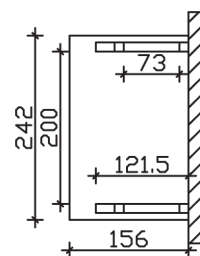

PADERBORN

Massive Konstruktion aus Konstruktionsvollholz (KVH-Fichte)

Vordach

PADERBOR-
N

Gestaltungsbeispiel

- Ständer 12 x 12 cm
- Pfetten 12 x 12 cm
- Sparren 6 x 12 cm
- 20 mm Dachschalung

VORDACH PADERBORN 242 x 156 cm

Datenblatt / Baubeschreibung

Material	KVH, Fichte
Farbbehandlung	Lasiert in Eiche hell
Pfostenstärke	12 x 12 cm
Aufstellbreite	242 cm
Aufstelltiefe	156 cm
Dachfläche	4,11 m ²
Dachneigung	22 °
Dacheindeckung	Dachschalung
Dachstärke	20 mm
Montageart	Wandanbau
Gesamthöhe hinten	293 cm
Gesamthöhe vorne	220 cm
Durchgangshöhe vorne	208 cm
Pfostenabstand Breite	200 cm
Oberfläche Holz	23,8 m ²
Nicht im Lieferumfang enthalten	Dübel für die Wandmontage und Wandanschlussprofil
Verpackungsmaße	Paket 1: 120 cm x 320 cm x 35 cm 233,0 kg
Artikelnummer	206148-01-31

EAN-Nummer 4018211016211

Garantie 5 Jahre gemäß unseren Garantiebedingungen

PADERBORN
242 x 156 cm

Ansicht
vorne

Schnitt

Grundriss

PADERBORN

242 x 156 cm

Schnitte und Ansichten Maßstab 1:100