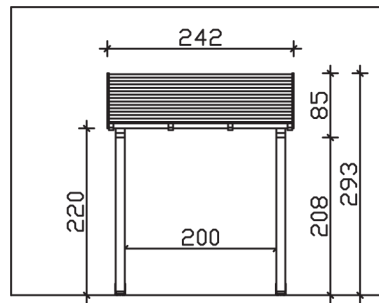

PADERBORN

Massive Konstruktion aus Konstruktionsvollholz (KVH-Fichte)

Vordach

PADERBOR-
N

Gestaltungsbeispiel

- Ständer 12 x 12 cm
- Pfetten 12 x 12 cm
- Sparren 6 x 12 cm
- 20 mm Dachschalung

VORDACH PADERBORN 242 x 156 cm

Datenblatt / Baubeschreibung

Material	KVH, Fichte
Farbbehandlung	Lasiert in Eiche hell
Pfostenstärke	12 x 12 cm
Aufstellbreite	242 cm
Aufstelltiefe	156 cm
Dachfläche	4,11 m ²
Dachneigung	22 °
Dacheindeckung	Dachschalung
Dachstärke	20 mm
Montageart	Wandanbau
Gesamthöhe hinten	293 cm
Gesamthöhe vorne	220 cm
Durchgangshöhe vorne	208 cm
Pfostenabstand Breite	200 cm
Oberfläche Holz	23,8 m ²
Nicht im Lieferumfang enthalten	Dübel für die Wandmontage und Wandanschlussprofil
Verpackungsmaße	Paket 1: 120 cm x 320 cm x 35 cm 233,0 kg
Artikelnummer	206148-01-31

EAN-Nummer 4018211016211

Garantie 5 Jahre gemäß unseren Garantiebedingungen

PADERBORN
242 x 156 cm

Ansicht
vorne

Schnitt

Grundriss

PADERBORN

242 x 156 cm

Schnitte und Ansichten Maßstab 1:100