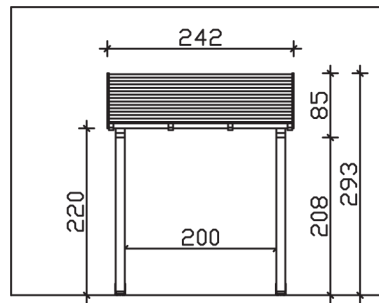

PADERBORN

Massive Konstruktion aus Konstruktionsvollholz (KVH-Fichte)

Vordach

PADERBOR-
N

Gestaltungsbeispiel

- Ständer 12 x 12 cm
- Pfetten 12 x 12 cm
- Sparren 6 x 12 cm
- 20 mm Dachschalung

VORDACH PADERBORN 242 x 156 cm

Datenblatt / Baubeschreibung

Material	KVH, Fichte
Farbbehandlung	Lasiert in Weiß
Pfostenstärke	12 x 12 cm
Aufstellbreite	242 cm
Aufstelltiefe	156 cm
Dachfläche	4,11 m ²
Dachneigung	22 °
Dacheindeckung	Dachschalung
Dachstärke	20 mm
Montageart	Wandanbau
Gesamthöhe hinten	293 cm
Gesamthöhe vorne	220 cm
Durchgangshöhe vorne	208 cm
Pfostenabstand Breite	200 cm
Oberfläche Holz	23,8 m ²
Nicht im Lieferumfang enthalten	Dübel für die Wandmontage und Wandanschlussprofil
Verpackungsmaße	Paket 1: 120 cm x 320 cm x 35 cm 233,0 kg
Artikelnummer	206148-11-31

EAN-Nummer 4018211017294

Garantie 5 Jahre gemäß unseren Garantiebedingungen

PADERBORN
242 x 156 cm

Ansicht
vorne

Schnitt

Grundriss

PADERBORN

242 x 156 cm

Schnitte und Ansichten Maßstab 1:100