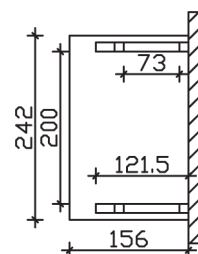

PADERBORN

Massive Konstruktion aus Konstruktionsvollholz (KVH-Fichte)

Vordach

PADERBOR-
N

Gestaltungsbeispiel

- Ständer 12 x 12 cm
- Pfetten 12 x 12 cm
- Sparren 6 x 12 cm
- 20 mm Dachschalung

VORDACH PADERBORN 242 x 156 cm

Datenblatt / Baubeschreibung

Material	KVH, Fichte
Farbbehandlung	Lasiert in Weiß
Pfostenstärke	12 x 12 cm
Aufstellbreite	242 cm
Aufstelltiefe	156 cm
Dachfläche	4,11 m ²
Dachneigung	22 °
Dacheindeckung	Dachschalung
Dachstärke	20 mm
Montageart	Wandanbau
Gesamthöhe hinten	293 cm
Gesamthöhe vorne	220 cm
Durchgangshöhe vorne	208 cm
Pfostenabstand Breite	200 cm
Oberfläche Holz	23,8 m ²
Nicht im Lieferumfang enthalten	Dübel für die Wandmontage und Wandanschlussprofil
Verpackungsmaße	Paket 1: 120 cm x 320 cm x 35 cm 233,0 kg
Artikelnummer	206148-11-31

EAN-Nummer 4018211017294

Garantie 5 Jahre gemäß unseren Garantiebedingungen

PADERBORN
242 x 156 cm

Ansicht
vorne

Schnitt

Grundriss

PADERBORN

242 x 156 cm

Schnitte und Ansichten Maßstab 1:100