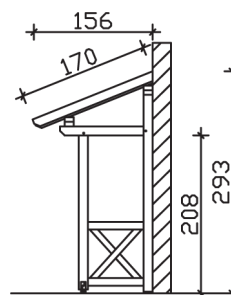

PADERBORN

Massive Konstruktion aus Konstruktionsvollholz (KVH-Fichte)

Vordach

PADERBOR-
N

Gestaltungsbeispiel

- Ständer 12 x 12 cm
- Pfetten 12 x 12 cm
- Sparren 6 x 12 cm
- 20 mm Dachschalung

VORDACH PADERBORN 242 x 156 cm

Datenblatt / Baubeschreibung

Material	KVH, Fichte
Farbbehandlung	Lasiert in Weiß
Pfostenstärke	12 x 12 cm
Aufstellbreite	242 cm
Aufstelltiefe	156 cm
Dachfläche	4,11 m ²
Dachneigung	22 °
Dacheindeckung	Dachschalung
Dachstärke	20 mm
Montageart	Wandanbau
Gesamthöhe hinten	293 cm
Gesamthöhe vorne	220 cm
Durchgangshöhe vorne	208 cm
Pfostenabstand Breite	200 cm
Oberfläche Holz	23,8 m ²
Nicht im Lieferumfang enthalten	Dübel für die Wandmontage und Wandanschlussprofil
Verpackungsmaße	Paket 1: 120 cm x 320 cm x 35 cm 233,0 kg
Artikelnummer	206148-11-31

EAN-Nummer 4018211017294

Garantie 5 Jahre gemäß unseren Garantiebedingungen

PADERBORN
242 x 156 cm

Ansicht
vorne

Schnitt

Grundriss

PADERBORN

242 x 156 cm

Schnitte und Ansichten Maßstab 1:100