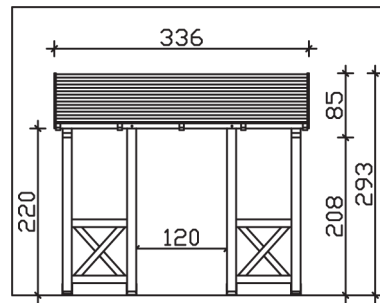

## VORDACH PADERBORN 336 x 156 cm

### Datenblatt / Baubeschreibung

<b>Material</b>	KVH, Fichte
<b>Farbbehandlung</b>	Unbehandelt
<b>Pfostenstärke</b>	12 x 12 cm
<b>Aufstellbreite</b>	336 cm
<b>Aufstelltiefe</b>	156 cm
<b>Dachfläche</b>	5,71 m <sup>2</sup>
<b>Dachneigung</b>	22 °
<b>Dacheindeckung</b>	Dachschalung
<b>Dachstärke</b>	20 mm
<b>Montageart</b>	Wandanbau
<b>Gesamthöhe hinten</b>	293 cm
<b>Gesamthöhe vorne</b>	220 cm
<b>Durchgangshöhe vorne</b>	208 cm
<b>Pfostenabstand Breite</b>	120 cm
<b>Oberfläche Holz</b>	33,8 m <sup>2</sup>
<b>Nicht im Lieferumfang enthalten</b>	Dübel für die Wandmontage und Wandanschlussprofil
<b>Verpackungsmaße</b>	Paket 1: 120 cm x 330 cm x 40 cm 334,0 kg
<b>Artikelnummer</b>	206155-00-31

**EAN-Nummer** 4018211206155

**Garantie** 5 Jahre gemäß unseren Garantiebedingungen

---

**PADERBORN**  
336 x 156 cm

Ansicht  
vorne

Schnitt

Grundriss

## PADERBORN

336 x 156 cm

Schnitte und Ansichten Maßstab 1:100