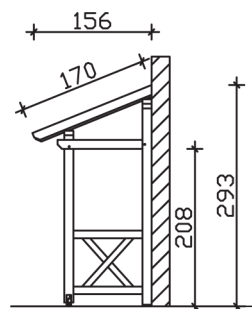

## VORDACH PADERBORN 336 x 156 cm

### Datenblatt / Baubeschreibung

<b>Material</b>	KVH, Fichte
<b>Farbbehandlung</b>	Unbehandelt
<b>Pfostenstärke</b>	12 x 12 cm
<b>Aufstellbreite</b>	336 cm
<b>Aufstelltiefe</b>	156 cm
<b>Dachfläche</b>	5,71 m <sup>2</sup>
<b>Dachneigung</b>	22 °
<b>Dacheindeckung</b>	Dachschalung
<b>Dachstärke</b>	20 mm
<b>Montageart</b>	Wandanbau
<b>Gesamthöhe hinten</b>	293 cm
<b>Gesamthöhe vorne</b>	220 cm
<b>Durchgangshöhe vorne</b>	208 cm
<b>Pfostenabstand Breite</b>	120 cm
<b>Oberfläche Holz</b>	33,8 m <sup>2</sup>
<b>Nicht im Lieferumfang enthalten</b>	Dübel für die Wandmontage und Wandanschlussprofil
<b>Verpackungsmaße</b>	Paket 1: 120 cm x 330 cm x 40 cm 334,0 kg
<b>Artikelnummer</b>	206155-00-31

**EAN-Nummer** 4018211206155

**Garantie** 5 Jahre gemäß unseren Garantiebedingungen

---

**PADERBORN**  
336 x 156 cm

Ansicht  
vorne

Schnitt

Grundriss

## PADERBORN

336 x 156 cm

Schnitte und Ansichten Maßstab 1:100