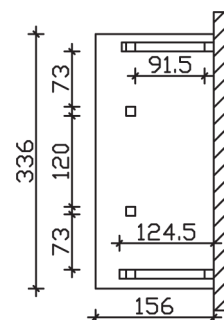

## VORDACH PADERBORN 336 x 156 cm

### Datenblatt / Baubeschreibung

<b>Material</b>	KVH, Fichte
<b>Farbbehandlung</b>	Unbehandelt
<b>Pfostenstärke</b>	12 x 12 cm
<b>Aufstellbreite</b>	336 cm
<b>Aufstelltiefe</b>	156 cm
<b>Dachfläche</b>	5,71 m <sup>2</sup>
<b>Dachneigung</b>	22 °
<b>Dacheindeckung</b>	Dachschalung
<b>Dachstärke</b>	20 mm
<b>Montageart</b>	Wandanbau
<b>Gesamthöhe hinten</b>	293 cm
<b>Gesamthöhe vorne</b>	220 cm
<b>Durchgangshöhe vorne</b>	208 cm
<b>Pfostenabstand Breite</b>	120 cm
<b>Oberfläche Holz</b>	33,8 m <sup>2</sup>
<b>Nicht im Lieferumfang enthalten</b>	Dübel für die Wandmontage und Wandanschlussprofil
<b>Verpackungsmaße</b>	Paket 1: 120 cm x 330 cm x 40 cm 334,0 kg
<b>Artikelnummer</b>	206155-00-31

**EAN-Nummer** 4018211206155

**Garantie** 5 Jahre gemäß unseren Garantiebedingungen

---

**PADERBORN**  
336 x 156 cm

Ansicht  
vorne

Schnitt

Grundriss

## PADERBORN

336 x 156 cm

Schnitte und Ansichten Maßstab 1:100