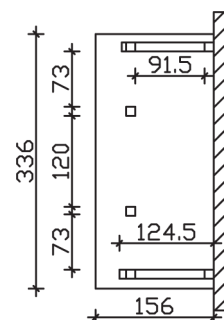

PADERBORN

Massive Konstruktion aus Konstruktionsvollholz (KVH-Fichte)

Vordach
PADERBOR-
N

- Ständer 12 x 12 cm
- Pfetten 12 x 12 cm
- Sparren 6 x 12 cm
- 20 mm Dachschalung

Gestaltungsbeispiel

VORDACH PADERBORN 336 x 156 cm

Datenblatt / Baubeschreibung

Material	KVH, Fichte
Farbbehandlung	Lasiert in Eiche hell
Pfostenstärke	12 x 12 cm
Aufstellbreite	336 cm
Aufstelltiefe	156 cm
Dachfläche	5,71 m ²
Dachneigung	22 °
Dacheindeckung	Dachschalung
Dachstärke	20 mm
Montageart	Wandanbau
Gesamthöhe hinten	293 cm
Gesamthöhe vorne	220 cm
Durchgangshöhe vorne	208 cm
Pfostenabstand Breite	120 cm
Oberfläche Holz	33,8 m ²
Nicht im Lieferumfang enthalten	Dübel für die Wandmontage und Wandanschlussprofil
Verpackungsmaße	Paket 1: 120 cm x 330 cm x 40 cm 334,0 kg
Artikelnummer	206155-01-31

EAN-Nummer 4018211016228

Garantie 5 Jahre gemäß unseren Garantiebedingungen

PADERBORN
336 x 156 cm

Ansicht
vorne

Schnitt

Grundriss

PADERBORN

336 x 156 cm

Schnitte und Ansichten Maßstab 1:100