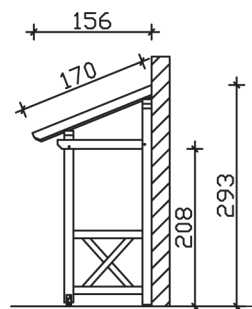

PADERBORN

Massive Konstruktion aus Konstruktionsvollholz (KVH-Fichte)

Vordach
PADERBOR-
N

- Ständer 12 x 12 cm
- Pfetten 12 x 12 cm
- Sparren 6 x 12 cm
- 20 mm Dachschalung

Gestaltungsbeispiel

VORDACH PADERBORN 336 x 156 cm

Datenblatt / Baubeschreibung

Material	KVH, Fichte
Farbbehandlung	Lasiert in Eiche hell
Pfostenstärke	12 x 12 cm
Aufstellbreite	336 cm
Aufstelltiefe	156 cm
Dachfläche	5,71 m ²
Dachneigung	22 °
Dacheindeckung	Dachschalung
Dachstärke	20 mm
Montageart	Wandanbau
Gesamthöhe hinten	293 cm
Gesamthöhe vorne	220 cm
Durchgangshöhe vorne	208 cm
Pfostenabstand Breite	120 cm
Oberfläche Holz	33,8 m ²
Nicht im Lieferumfang enthalten	Dübel für die Wandmontage und Wandanschlussprofil
Verpackungsmaße	Paket 1: 120 cm x 330 cm x 40 cm 334,0 kg
Artikelnummer	206155-01-31

EAN-Nummer 4018211016228

Garantie 5 Jahre gemäß unseren Garantiebedingungen

PADERBORN
336 x 156 cm

Ansicht
vorne

Schnitt

Grundriss

PADERBORN

336 x 156 cm

Schnitte und Ansichten Maßstab 1:100