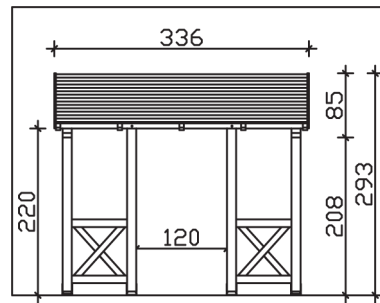

PADERBORN

Massive Konstruktion aus Konstruktionsvollholz (KVH-Fichte)

Vordach
PADERBOR-
N

- Ständer 12 x 12 cm
- Pfetten 12 x 12 cm
- Sparren 6 x 12 cm
- 20 mm Dachschalung

Gestaltungsbeispiel

VORDACH PADERBORN 336 x 156 cm

Datenblatt / Baubeschreibung

Material	KVH, Fichte
Farbbehandlung	Lasiert in Eiche hell
Pfostenstärke	12 x 12 cm
Aufstellbreite	336 cm
Aufstelltiefe	156 cm
Dachfläche	5,71 m ²
Dachneigung	22 °
Dacheindeckung	Dachschalung
Dachstärke	20 mm
Montageart	Wandanbau
Gesamthöhe hinten	293 cm
Gesamthöhe vorne	220 cm
Durchgangshöhe vorne	208 cm
Pfostenabstand Breite	120 cm
Oberfläche Holz	33,8 m ²
Nicht im Lieferumfang enthalten	Dübel für die Wandmontage und Wandanschlussprofil
Verpackungsmaße	Paket 1: 120 cm x 330 cm x 40 cm 334,0 kg
Artikelnummer	206155-01-31

EAN-Nummer 4018211016228

Garantie 5 Jahre gemäß unseren Garantiebedingungen

PADERBORN
336 x 156 cm

Ansicht
vorne

Schnitt

Grundriss

PADERBORN

336 x 156 cm

Schnitte und Ansichten Maßstab 1:100