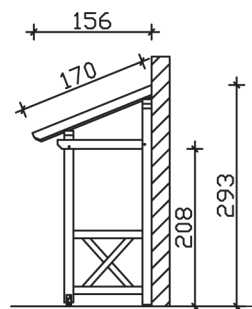

## VORDACH PADERBORN 336 x 156 cm

### Datenblatt / Baubeschreibung

<b>Material</b>	KVH, Fichte
<b>Farbbehandlung</b>	Lasiert in Weiß
<b>Pfostenstärke</b>	12 x 12 cm
<b>Aufstellbreite</b>	336 cm
<b>Aufstelltiefe</b>	156 cm
<b>Dachfläche</b>	5,71 m <sup>2</sup>
<b>Dachneigung</b>	22 °
<b>Dacheindeckung</b>	Dachschalung
<b>Dachstärke</b>	20 mm
<b>Montageart</b>	Wandanbau
<b>Gesamthöhe hinten</b>	293 cm
<b>Gesamthöhe vorne</b>	220 cm
<b>Durchgangshöhe vorne</b>	208 cm
<b>Pfostenabstand Breite</b>	120 cm
<b>Oberfläche Holz</b>	33,8 m <sup>2</sup>
<b>Nicht im Lieferumfang enthalten</b>	Dübel für die Wandmontage und Wandanschlussprofil
<b>Verpackungsmaße</b>	Paket 1: 120 cm x 330 cm x 40 cm 334,0 kg
<b>Artikelnummer</b>	206155-11-31

**EAN-Nummer** 4018211017300

**Garantie** 5 Jahre gemäß unseren Garantiebedingungen

---

**PADERBORN**  
336 x 156 cm

Ansicht  
vorne

Schnitt

Grundriss

## PADERBORN

336 x 156 cm

Schnitte und Ansichten Maßstab 1:100