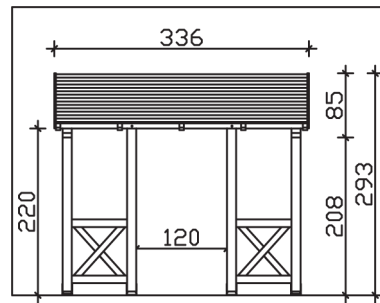

## VORDACH PADERBORN 336 x 156 cm

### Datenblatt / Baubeschreibung

<b>Material</b>	KVH, Fichte
<b>Farbbehandlung</b>	Lasiert in Weiß
<b>Pfostenstärke</b>	12 x 12 cm
<b>Aufstellbreite</b>	336 cm
<b>Aufstelltiefe</b>	156 cm
<b>Dachfläche</b>	5,71 m <sup>2</sup>
<b>Dachneigung</b>	22 °
<b>Dacheindeckung</b>	Dachschalung
<b>Dachstärke</b>	20 mm
<b>Montageart</b>	Wandanbau
<b>Gesamthöhe hinten</b>	293 cm
<b>Gesamthöhe vorne</b>	220 cm
<b>Durchgangshöhe vorne</b>	208 cm
<b>Pfostenabstand Breite</b>	120 cm
<b>Oberfläche Holz</b>	33,8 m <sup>2</sup>
<b>Nicht im Lieferumfang enthalten</b>	Dübel für die Wandmontage und Wandanschlussprofil
<b>Verpackungsmaße</b>	Paket 1: 120 cm x 330 cm x 40 cm 334,0 kg
<b>Artikelnummer</b>	206155-11-31

**EAN-Nummer** 4018211017300

**Garantie** 5 Jahre gemäß unseren Garantiebedingungen

---

**PADERBORN**  
336 x 156 cm

Ansicht  
vorne

Schnitt

Grundriss

## PADERBORN

336 x 156 cm

Schnitte und Ansichten Maßstab 1:100