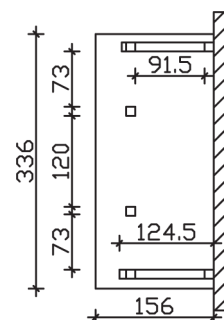

## VORDACH PADERBORN 336 x 156 cm

### Datenblatt / Baubeschreibung

<b>Material</b>	KVH, Fichte
<b>Farbbehandlung</b>	Lasiert in Weiß
<b>Pfostenstärke</b>	12 x 12 cm
<b>Aufstellbreite</b>	336 cm
<b>Aufstelltiefe</b>	156 cm
<b>Dachfläche</b>	5,71 m <sup>2</sup>
<b>Dachneigung</b>	22 °
<b>Dacheindeckung</b>	Dachschalung
<b>Dachstärke</b>	20 mm
<b>Montageart</b>	Wandanbau
<b>Gesamthöhe hinten</b>	293 cm
<b>Gesamthöhe vorne</b>	220 cm
<b>Durchgangshöhe vorne</b>	208 cm
<b>Pfostenabstand Breite</b>	120 cm
<b>Oberfläche Holz</b>	33,8 m <sup>2</sup>
<b>Nicht im Lieferumfang enthalten</b>	Dübel für die Wandmontage und Wandanschlussprofil
<b>Verpackungsmaße</b>	Paket 1: 120 cm x 330 cm x 40 cm 334,0 kg
<b>Artikelnummer</b>	206155-11-31

**EAN-Nummer** 4018211017300

**Garantie** 5 Jahre gemäß unseren Garantiebedingungen

---

**PADERBORN**  
336 x 156 cm

Ansicht  
vorne

Schnitt

Grundriss

## PADERBORN

336 x 156 cm

Schnitte und Ansichten Maßstab 1:100