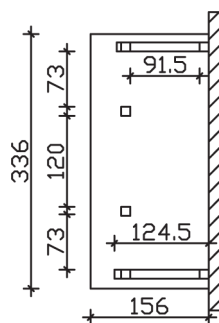

PADERBORN

Massive Konstruktion aus Konstruktionsvollholz (KVH-Fichte)

Vordach
PADERBOR-
N

- Ständer 12 x 12 cm
- Pfetten 12 x 12 cm
- Sparren 6 x 12 cm
- 20 mm Dachschalung

Gestaltungsbeispiel

VORDACH PADERBORN 336 x 156 cm

Datenblatt / Baubeschreibung

Material	KVH, Fichte
Farbbehandlung	Lasiert in Schiefergrau
Pfostenstärke	12 x 12 cm
Aufstellbreite	336 cm
Aufstelltiefe	156 cm
Dachfläche	5,71 m ²
Dachneigung	22 °
Dacheindeckung	Dachschalung
Dachstärke	20 mm
Montageart	Wandanbau
Gesamthöhe hinten	293 cm
Gesamthöhe vorne	220 cm
Durchgangshöhe vorne	208 cm
Pfostenabstand Breite	120 cm
Oberfläche Holz	33,8 m ²
Nicht im Lieferumfang enthalten	Dübel für die Wandmontage und Wandanschlussprofil
Verpackungsmaße	Paket 1: 120 cm x 330 cm x 40 cm 334,0 kg
Artikelnummer	206155-13-31

EAN-Nummer 4018211029402

Garantie 5 Jahre gemäß unseren Garantiebedingungen

PADERBORN
336 x 156 cm

Ansicht
vorne

Schnitt

Grundriss

PADERBORN

336 x 156 cm

Schnitte und Ansichten Maßstab 1:100