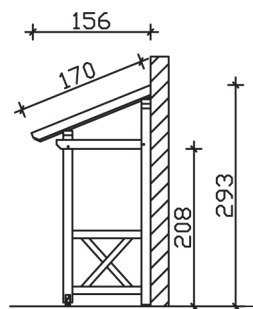

PADERBORN

Massive Konstruktion aus Konstruktionsvollholz (KVH-Fichte)

Vordach
PADERBOR-
N

- Ständer 12 x 12 cm
- Pfetten 12 x 12 cm
- Sparren 6 x 12 cm
- 20 mm Dachschalung

Gestaltungsbeispiel

VORDACH PADERBORN 336 x 156 cm

Datenblatt / Baubeschreibung

Material	KVH, Fichte
Farbbehandlung	Lasiert in Schiefergrau
Pfostenstärke	12 x 12 cm
Aufstellbreite	336 cm
Aufstelltiefe	156 cm
Dachfläche	5,71 m ²
Dachneigung	22 °
Dacheindeckung	Dachschalung
Dachstärke	20 mm
Montageart	Wandanbau
Gesamthöhe hinten	293 cm
Gesamthöhe vorne	220 cm
Durchgangshöhe vorne	208 cm
Pfostenabstand Breite	120 cm
Oberfläche Holz	33,8 m ²
Nicht im Lieferumfang enthalten	Dübel für die Wandmontage und Wandanschlussprofil
Verpackungsmaße	Paket 1: 120 cm x 330 cm x 40 cm 334,0 kg
Artikelnummer	206155-13-31

EAN-Nummer 4018211029402

Garantie 5 Jahre gemäß unseren Garantiebedingungen

PADERBORN
336 x 156 cm

Ansicht
vorne

Schnitt

Grundriss

PADERBORN

336 x 156 cm

Schnitte und Ansichten Maßstab 1:100