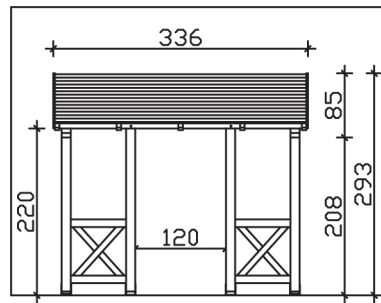

PADERBORN

Massive Konstruktion aus Konstruktionsvollholz (KVH-Fichte)

Vordach
PADERBOR-
N

- Ständer 12 x 12 cm
- Pfetten 12 x 12 cm
- Sparren 6 x 12 cm
- 20 mm Dachschalung

Gestaltungsbeispiel

VORDACH PADERBORN 336 x 156 cm

Datenblatt / Baubeschreibung

Material	KVH, Fichte
Farbbehandlung	Lasiert in Schiefergrau
Pfostenstärke	12 x 12 cm
Aufstellbreite	336 cm
Aufstelltiefe	156 cm
Dachfläche	5,71 m ²
Dachneigung	22 °
Dacheindeckung	Dachschalung
Dachstärke	20 mm
Montageart	Wandanbau
Gesamthöhe hinten	293 cm
Gesamthöhe vorne	220 cm
Durchgangshöhe vorne	208 cm
Pfostenabstand Breite	120 cm
Oberfläche Holz	33,8 m ²
Nicht im Lieferumfang enthalten	Dübel für die Wandmontage und Wandanschlussprofil
Verpackungsmaße	Paket 1: 120 cm x 330 cm x 40 cm 334,0 kg
Artikelnummer	206155-13-31

EAN-Nummer 4018211029402

Garantie 5 Jahre gemäß unseren Garantiebedingungen

PADERBORN
336 x 156 cm

Ansicht
vorne

Schnitt

Grundriss

PADERBORN

336 x 156 cm

Schnitte und Ansichten Maßstab 1:100