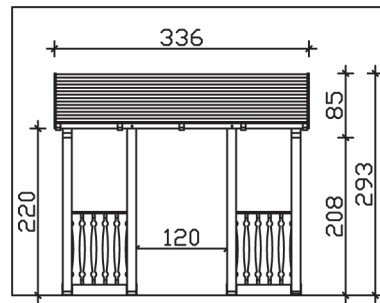

PADERBORN

Massive Konstruktion aus Konstruktionsvollholz (KVH-Fichte)

Vordach
PADERBOR-
N

- Ständer 12 x 12 cm
- Pfetten 12 x 12 cm
- Sparren 6 x 12 cm
- 20 mm Dachschalung

Gestaltungsbeispiel

VORDACH PADERBORN 336 x 156 cm

Datenblatt / Baubeschreibung

Material	KVH, Fichte
Farbbehandlung	Unbehandelt
Pfostenstärke	12 x 12 cm
Aufstellbreite	336 cm
Aufstelltiefe	156 cm
Dachfläche	5,71 m ²
Dachneigung	22 °
Dacheindeckung	Dachschalung
Dachstärke	20 mm
Montageart	Wandanbau
Gesamthöhe hinten	293 cm
Gesamthöhe vorne	220 cm
Durchgangshöhe vorne	208 cm
Pfostenabstand Breite	120 cm
Oberfläche Holz	37,5 m ²
Nicht im Lieferumfang enthalten	Dübel für die Wandmontage und Wandanschlussprofil
Verpackungsmaße	Paket 1: 120 cm x 330 cm x 40 cm 320,0 kg
Artikelnummer	206162-00-31

EAN-Nummer 4018211206162

Garantie 5 Jahre gemäß unseren Garantiebedingungen

PADERBORN
336 x 156 cm

Ansicht
vorne

Schnitt

Grundriss

PADERBORN

336 x 156 cm

Schnitte und Ansichten Maßstab 1:100