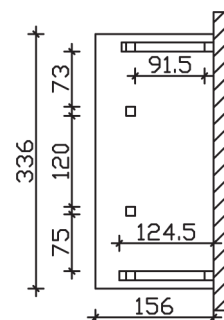

PADERBORN

Massive Konstruktion aus Konstruktionsvollholz (KVH-Fichte)

Vordach
PADERBOR-
N

- Ständer 12 x 12 cm
- Pfetten 12 x 12 cm
- Sparren 6 x 12 cm
- 20 mm Dachschalung

Gestaltungsbeispiel

VORDACH PADERBORN 336 x 156 cm

Datenblatt / Baubeschreibung

Material	KVH, Fichte
Farbbehandlung	Unbehandelt
Pfostenstärke	12 x 12 cm
Aufstellbreite	336 cm
Aufstelltiefe	156 cm
Dachfläche	5,71 m ²
Dachneigung	22 °
Dacheindeckung	Dachschalung
Dachstärke	20 mm
Montageart	Wandanbau
Gesamthöhe hinten	293 cm
Gesamthöhe vorne	220 cm
Durchgangshöhe vorne	208 cm
Pfostenabstand Breite	120 cm
Oberfläche Holz	37,5 m ²
Nicht im Lieferumfang enthalten	Dübel für die Wandmontage und Wandanschlussprofil
Verpackungsmaße	Paket 1: 120 cm x 330 cm x 40 cm 320,0 kg
Artikelnummer	206162-00-31

EAN-Nummer 4018211206162

Garantie 5 Jahre gemäß unseren Garantiebedingungen

PADERBORN
336 x 156 cm

Ansicht
vorne

Schnitt

Grundriss

PADERBORN

336 x 156 cm

Schnitte und Ansichten Maßstab 1:100