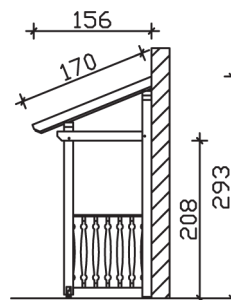

PADERBORN

Massive Konstruktion aus Konstruktionsvollholz (KVH-Fichte)

Vordach
PADERBOR-
N

- Ständer 12 x 12 cm
- Pfetten 12 x 12 cm
- Sparren 6 x 12 cm
- 20 mm Dachschalung

Gestaltungsbeispiel

VORDACH PADERBORN 336 x 156 cm

Datenblatt / Baubeschreibung

Material	KVH, Fichte
Farbbehandlung	Unbehandelt
Pfostenstärke	12 x 12 cm
Aufstellbreite	336 cm
Aufstelltiefe	156 cm
Dachfläche	5,71 m ²
Dachneigung	22 °
Dacheindeckung	Dachschalung
Dachstärke	20 mm
Montageart	Wandanbau
Gesamthöhe hinten	293 cm
Gesamthöhe vorne	220 cm
Durchgangshöhe vorne	208 cm
Pfostenabstand Breite	120 cm
Oberfläche Holz	37,5 m ²
Nicht im Lieferumfang enthalten	Dübel für die Wandmontage und Wandanschlussprofil
Verpackungsmaße	Paket 1: 120 cm x 330 cm x 40 cm 320,0 kg
Artikelnummer	206162-00-31

EAN-Nummer 4018211206162

Garantie 5 Jahre gemäß unseren Garantiebedingungen

PADERBORN
336 x 156 cm

Ansicht
vorne

Schnitt

Grundriss

PADERBORN

336 x 156 cm

Schnitte und Ansichten Maßstab 1:100