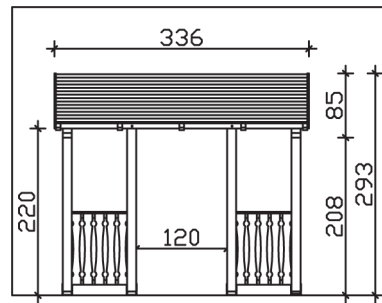

PADERBORN

Massive Konstruktion aus Konstruktionsvollholz (KVH-Fichte)

Vordach
PADERBOR-
N

- Ständer 12 x 12 cm
- Pfetten 12 x 12 cm
- Sparren 6 x 12 cm
- 20 mm Dachschalung

Gestaltungsbeispiel

VORDACH PADERBORN 336 x 156 cm

Datenblatt / Baubeschreibung

Material	KVH, Fichte
Farbbehandlung	Lasiert in Eiche hell
Pfostenstärke	12 x 12 cm
Aufstellbreite	336 cm
Aufstelltiefe	156 cm
Dachfläche	5,71 m ²
Dachneigung	22 °
Dacheindeckung	Dachschalung
Dachstärke	20 mm
Montageart	Wandanbau
Gesamthöhe hinten	293 cm
Gesamthöhe vorne	220 cm
Durchgangshöhe vorne	208 cm
Pfostenabstand Breite	120 cm
Oberfläche Holz	37,5 m ²
Nicht im Lieferumfang enthalten	Dübel für die Wandmontage und Wandanschlussprofil
Verpackungsmaße	Paket 1: 120 cm x 330 cm x 40 cm 320,0 kg
Artikelnummer	206162-01-31

EAN-Nummer 4018211016235

Garantie 5 Jahre gemäß unseren Garantiebedingungen

PADERBORN
336 x 156 cm

Ansicht
vorne

Schnitt

Grundriss

PADERBORN

336 x 156 cm

Schnitte und Ansichten Maßstab 1:100