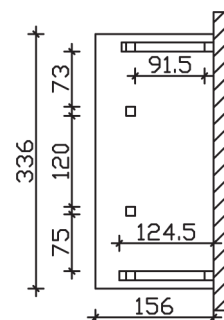

PADERBORN

Massive Konstruktion aus Konstruktionsvollholz (KVH-Fichte)

Vordach
PADERBOR-
N

- Ständer 12 x 12 cm
- Pfetten 12 x 12 cm
- Sparren 6 x 12 cm
- 20 mm Dachschalung

Gestaltungsbeispiel

VORDACH PADERBORN 336 x 156 cm

Datenblatt / Baubeschreibung

Material	KVH, Fichte
Farbbehandlung	Lasiert in Eiche hell
Pfostenstärke	12 x 12 cm
Aufstellbreite	336 cm
Aufstelltiefe	156 cm
Dachfläche	5,71 m ²
Dachneigung	22 °
Dacheindeckung	Dachschalung
Dachstärke	20 mm
Montageart	Wandanbau
Gesamthöhe hinten	293 cm
Gesamthöhe vorne	220 cm
Durchgangshöhe vorne	208 cm
Pfostenabstand Breite	120 cm
Oberfläche Holz	37,5 m ²
Nicht im Lieferumfang enthalten	Dübel für die Wandmontage und Wandanschlussprofil
Verpackungsmaße	Paket 1: 120 cm x 330 cm x 40 cm 320,0 kg
Artikelnummer	206162-01-31

EAN-Nummer 4018211016235

Garantie 5 Jahre gemäß unseren Garantiebedingungen

PADERBORN
336 x 156 cm

Ansicht
vorne

Schnitt

Grundriss

PADERBORN

336 x 156 cm

Schnitte und Ansichten Maßstab 1:100