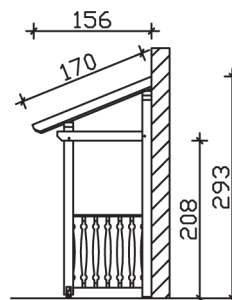

PADERBORN

Massive Konstruktion aus Konstruktionsvollholz (KVH-Fichte)

Vordach
PADERBOR-
N

- Ständer 12 x 12 cm
- Pfetten 12 x 12 cm
- Sparren 6 x 12 cm
- 20 mm Dachschalung

Gestaltungsbeispiel

VORDACH PADERBORN 336 x 156 cm

Datenblatt / Baubeschreibung

Material	KVH, Fichte
Farbbehandlung	Lasiert in Eiche hell
Pfostenstärke	12 x 12 cm
Aufstellbreite	336 cm
Aufstelltiefe	156 cm
Dachfläche	5,71 m ²
Dachneigung	22 °
Dacheindeckung	Dachschalung
Dachstärke	20 mm
Montageart	Wandanbau
Gesamthöhe hinten	293 cm
Gesamthöhe vorne	220 cm
Durchgangshöhe vorne	208 cm
Pfostenabstand Breite	120 cm
Oberfläche Holz	37,5 m ²
Nicht im Lieferumfang enthalten	Dübel für die Wandmontage und Wandanschlussprofil
Verpackungsmaße	Paket 1: 120 cm x 330 cm x 40 cm 320,0 kg
Artikelnummer	206162-01-31

EAN-Nummer 4018211016235

Garantie 5 Jahre gemäß unseren Garantiebedingungen

PADERBORN
336 x 156 cm

Ansicht
vorne

Schnitt

Grundriss

PADERBORN

336 x 156 cm

Schnitte und Ansichten Maßstab 1:100