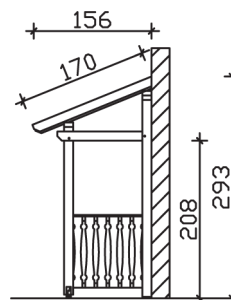

PADERBORN

Massive Konstruktion aus Konstruktionsvollholz (KVH-Fichte)

Vordach
PADERBOR-
N

- Ständer 12 x 12 cm
- Pfetten 12 x 12 cm
- Sparren 6 x 12 cm
- 20 mm Dachschalung

Gestaltungsbeispiel

VORDACH PADERBORN 336 x 156 cm

Datenblatt / Baubeschreibung

Material	KVH, Fichte
Farbbehandlung	Lasiert in Nussbaum
Pfostenstärke	12 x 12 cm
Aufstellbreite	336 cm
Aufstelltiefe	156 cm
Dachfläche	5,71 m ²
Dachneigung	22 °
Dacheindeckung	Dachschalung
Dachstärke	20 mm
Montageart	Wandanbau
Gesamthöhe hinten	293 cm
Gesamthöhe vorne	220 cm
Durchgangshöhe vorne	208 cm
Pfostenabstand Breite	120 cm
Oberfläche Holz	37,5 m ²
Nicht im Lieferumfang enthalten	Dübel für die Wandmontage und Wandanschlussprofil
Verpackungsmaße	Paket 1: 120 cm x 330 cm x 40 cm 320,0 kg
Artikelnummer	206162-03-31

EAN-Nummer 4018211016952

Garantie 5 Jahre gemäß unseren Garantiebedingungen

PADERBORN
336 x 156 cm

Ansicht
vorne

Schnitt

Grundriss

PADERBORN

336 x 156 cm

Schnitte und Ansichten Maßstab 1:100