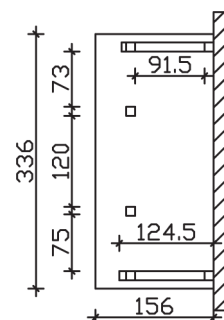

PADERBORN

Massive Konstruktion aus Konstruktionsvollholz (KVH-Fichte)

Vordach
PADERBOR-
N

- Ständer 12 x 12 cm
- Pfetten 12 x 12 cm
- Sparren 6 x 12 cm
- 20 mm Dachschalung

Gestaltungsbeispiel

VORDACH PADERBORN 336 x 156 cm

Datenblatt / Baubeschreibung

Material	KVH, Fichte
Farbbehandlung	Lasiert in Nussbaum
Pfostenstärke	12 x 12 cm
Aufstellbreite	336 cm
Aufstelltiefe	156 cm
Dachfläche	5,71 m ²
Dachneigung	22 °
Dacheindeckung	Dachschalung
Dachstärke	20 mm
Montageart	Wandanbau
Gesamthöhe hinten	293 cm
Gesamthöhe vorne	220 cm
Durchgangshöhe vorne	208 cm
Pfostenabstand Breite	120 cm
Oberfläche Holz	37,5 m ²
Nicht im Lieferumfang enthalten	Dübel für die Wandmontage und Wandanschlussprofil
Verpackungsmaße	Paket 1: 120 cm x 330 cm x 40 cm 320,0 kg
Artikelnummer	206162-03-31

EAN-Nummer 4018211016952

Garantie 5 Jahre gemäß unseren Garantiebedingungen

PADERBORN
336 x 156 cm

Ansicht
vorne

Schnitt

Grundriss

PADERBORN

336 x 156 cm

Schnitte und Ansichten Maßstab 1:100