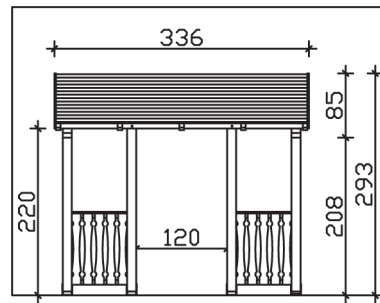

PADERBORN

Massive Konstruktion aus Konstruktionsvollholz (KVH-Fichte)

Vordach
PADERBOR-
N

- Ständer 12 x 12 cm
- Pfetten 12 x 12 cm
- Sparren 6 x 12 cm
- 20 mm Dachschalung

Gestaltungsbeispiel

VORDACH PADERBORN 336 x 156 cm

Datenblatt / Baubeschreibung

Material	KVH, Fichte
Farbbehandlung	Lasiert in Nussbaum
Pfostenstärke	12 x 12 cm
Aufstellbreite	336 cm
Aufstelltiefe	156 cm
Dachfläche	5,71 m ²
Dachneigung	22 °
Dacheindeckung	Dachschalung
Dachstärke	20 mm
Montageart	Wandanbau
Gesamthöhe hinten	293 cm
Gesamthöhe vorne	220 cm
Durchgangshöhe vorne	208 cm
Pfostenabstand Breite	120 cm
Oberfläche Holz	37,5 m ²
Nicht im Lieferumfang enthalten	Dübel für die Wandmontage und Wandanschlussprofil
Verpackungsmaße	Paket 1: 120 cm x 330 cm x 40 cm 320,0 kg
Artikelnummer	206162-03-31

EAN-Nummer 4018211016952

Garantie 5 Jahre gemäß unseren Garantiebedingungen

PADERBORN
336 x 156 cm

Ansicht
vorne

Schnitt

Grundriss

PADERBORN

336 x 156 cm

Schnitte und Ansichten Maßstab 1:100