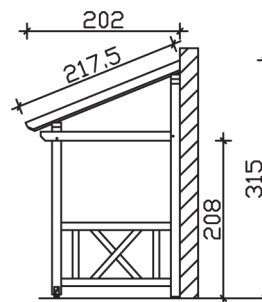

PADERBORN

Massive Konstruktion aus Konstruktionsvollholz (KVH-Fichte)

Vordach
PADERBOR-
N

- Ständer 12 x 12 cm
- Pfetten 12 x 12 cm
- Sparren 6 x 12 cm
- 20 mm Dachschalung

Gestaltungsbeispiel

VORDACH PADERBORN 336 x 202 cm

Datenblatt / Baubeschreibung

Material	KVH, Fichte
Farbbehandlung	Unbehandelt
Pfostenstärke	12 x 12 cm
Aufstellbreite	336 cm
Aufstelltiefe	202 cm
Dachfläche	5,71 m ²
Dachneigung	22 °
Dacheindeckung	Dachschalung
Dachstärke	20 mm
Montageart	Wandanbau
Gesamthöhe hinten	315 cm
Gesamthöhe vorne	220 cm
Durchgangshöhe vorne	208 cm
Pfostenabstand Breite	120 cm
Oberfläche Holz	41,3 m ²
Nicht im Lieferumfang enthalten	Dübel für die Wandmontage und Wandanschlussprofil
Verpackungsmaße	Paket 1: 120 cm x 330 cm x 45 cm 390,0 kg
Artikelnummer	206179-00-31

EAN-Nummer 4018211206179

Garantie 5 Jahre gemäß unseren Garantiebedingungen

PADERBORN
336 x 202 cm

Ansicht
vorne

Schnitt

Grundriss

PADERBORN

336 x 202 cm

Schnitte und Ansichten Maßstab 1:100