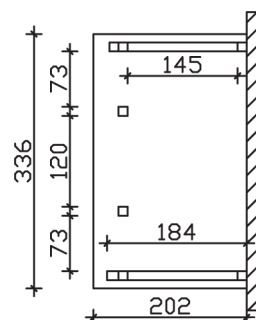

PADERBORN

Massive Konstruktion aus Konstruktionsvollholz (KVH-Fichte)

Vordach
PADERBOR-
N

- Ständer 12 x 12 cm
- Pfetten 12 x 12 cm
- Sparren 6 x 12 cm
- 20 mm Dachschalung

Gestaltungsbeispiel

VORDACH PADERBORN 336 x 202 cm

Datenblatt / Baubeschreibung

Material	KVH, Fichte
Farbbehandlung	Unbehandelt
Pfostenstärke	12 x 12 cm
Aufstellbreite	336 cm
Aufstelltiefe	202 cm
Dachfläche	5,71 m ²
Dachneigung	22 °
Dacheindeckung	Dachschalung
Dachstärke	20 mm
Montageart	Wandanbau
Gesamthöhe hinten	315 cm
Gesamthöhe vorne	220 cm
Durchgangshöhe vorne	208 cm
Pfostenabstand Breite	120 cm
Oberfläche Holz	41,3 m ²
Nicht im Lieferumfang enthalten	Dübel für die Wandmontage und Wandanschlussprofil
Verpackungsmaße	Paket 1: 120 cm x 330 cm x 45 cm 390,0 kg
Artikelnummer	206179-00-31

EAN-Nummer 4018211206179

Garantie 5 Jahre gemäß unseren Garantiebedingungen

PADERBORN
336 x 202 cm

Ansicht
vorne

Schnitt

Grundriss

PADERBORN

336 x 202 cm

Schnitte und Ansichten Maßstab 1:100