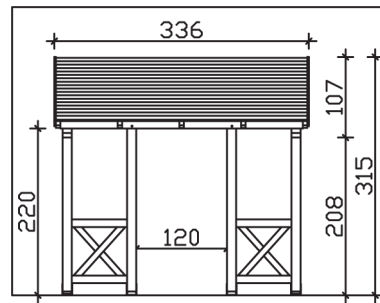

PADERBORN

Massive Konstruktion aus Konstruktionsvollholz (KVH-Fichte)

Vordach
PADERBOR-
N

- Ständer 12 x 12 cm
- Pfetten 12 x 12 cm
- Sparren 6 x 12 cm
- 20 mm Dachschalung

Gestaltungsbeispiel

VORDACH PADERBORN 336 x 202 cm

Datenblatt / Baubeschreibung

Material	KVH, Fichte
Farbbehandlung	Unbehandelt
Pfostenstärke	12 x 12 cm
Aufstellbreite	336 cm
Aufstelltiefe	202 cm
Dachfläche	5,71 m ²
Dachneigung	22 °
Dacheindeckung	Dachschalung
Dachstärke	20 mm
Montageart	Wandanbau
Gesamthöhe hinten	315 cm
Gesamthöhe vorne	220 cm
Durchgangshöhe vorne	208 cm
Pfostenabstand Breite	120 cm
Oberfläche Holz	41,3 m ²
Nicht im Lieferumfang enthalten	Dübel für die Wandmontage und Wandanschlussprofil
Verpackungsmaße	Paket 1: 120 cm x 330 cm x 45 cm 390,0 kg
Artikelnummer	206179-00-31

EAN-Nummer 4018211206179

Garantie 5 Jahre gemäß unseren Garantiebedingungen

PADERBORN
336 x 202 cm

Ansicht
vorne

Schnitt

Grundriss

PADERBORN

336 x 202 cm

Schnitte und Ansichten Maßstab 1:100