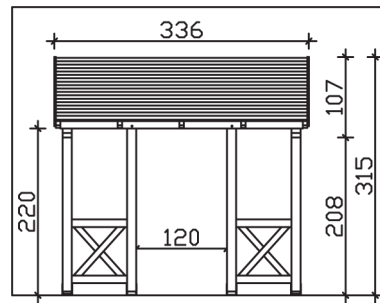

PADERBORN

Massive Konstruktion aus Konstruktionsvollholz (KVH-Fichte)

Vordach
PADERBOR-
N

Gestaltungsbeispiel

- Ständer 12 x 12 cm
- Pfetten 12 x 12 cm
- Sparren 6 x 12 cm
- 20 mm Dachschalung

VORDACH PADERBORN 336 x 202 cm

Datenblatt / Baubeschreibung

Material	KVH, Fichte
Farbbehandlung	Lasiert in Nussbaum
Pfostenstärke	12 x 12 cm
Aufstellbreite	336 cm
Aufstelltiefe	202 cm
Dachfläche	5,71 m ²
Dachneigung	22 °
Dacheindeckung	Dachschalung
Dachstärke	20 mm
Montageart	Wandanbau
Gesamthöhe hinten	315 cm
Gesamthöhe vorne	220 cm
Durchgangshöhe vorne	208 cm
Pfostenabstand Breite	120 cm
Oberfläche Holz	41,3 m ²
Nicht im Lieferumfang enthalten	Dübel für die Wandmontage und Wandanschlussprofil
Verpackungsmaße	Paket 1: 120 cm x 330 cm x 45 cm 390,0 kg
Artikelnummer	206179-03-31

EAN-Nummer 4018211016969

Garantie 5 Jahre gemäß unseren Garantiebedingungen

PADERBORN
336 x 202 cm

Ansicht
vorne

Schnitt

Grundriss

PADERBORN

336 x 202 cm

Schnitte und Ansichten Maßstab 1:100