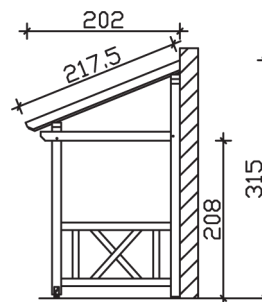

PADERBORN

Massive Konstruktion aus Konstruktionsvollholz (KVH-Fichte)

Vordach
PADERBOR-
N

Gestaltungsbeispiel

- Ständer 12 x 12 cm
- Pfetten 12 x 12 cm
- Sparren 6 x 12 cm
- 20 mm Dachschalung

VORDACH PADERBORN 336 x 202 cm

Datenblatt / Baubeschreibung

Material	KVH, Fichte
Farbbehandlung	Lasiert in Nussbaum
Pfostenstärke	12 x 12 cm
Aufstellbreite	336 cm
Aufstelltiefe	202 cm
Dachfläche	5,71 m ²
Dachneigung	22 °
Dacheindeckung	Dachschalung
Dachstärke	20 mm
Montageart	Wandanbau
Gesamthöhe hinten	315 cm
Gesamthöhe vorne	220 cm
Durchgangshöhe vorne	208 cm
Pfostenabstand Breite	120 cm
Oberfläche Holz	41,3 m ²
Nicht im Lieferumfang enthalten	Dübel für die Wandmontage und Wandanschlussprofil
Verpackungsmaße	Paket 1: 120 cm x 330 cm x 45 cm 390,0 kg
Artikelnummer	206179-03-31

EAN-Nummer 4018211016969

Garantie 5 Jahre gemäß unseren Garantiebedingungen

PADERBORN
336 x 202 cm

Ansicht
vorne

Schnitt

Grundriss

PADERBORN

336 x 202 cm

Schnitte und Ansichten Maßstab 1:100