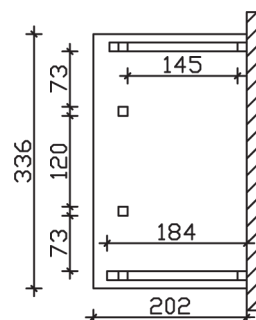

PADERBORN

Massive Konstruktion aus Konstruktionsvollholz (KVH-Fichte)

Vordach
PADERBOR-
N

Gestaltungsbeispiel

- Ständer 12 x 12 cm
- Pfetten 12 x 12 cm
- Sparren 6 x 12 cm
- 20 mm Dachschalung

VORDACH PADERBORN 336 x 202 cm

Datenblatt / Baubeschreibung

Material	KVH, Fichte
Farbbehandlung	Lasiert in Nussbaum
Pfostenstärke	12 x 12 cm
Aufstellbreite	336 cm
Aufstelltiefe	202 cm
Dachfläche	5,71 m ²
Dachneigung	22 °
Dacheindeckung	Dachschalung
Dachstärke	20 mm
Montageart	Wandanbau
Gesamthöhe hinten	315 cm
Gesamthöhe vorne	220 cm
Durchgangshöhe vorne	208 cm
Pfostenabstand Breite	120 cm
Oberfläche Holz	41,3 m ²
Nicht im Lieferumfang enthalten	Dübel für die Wandmontage und Wandanschlussprofil
Verpackungsmaße	Paket 1: 120 cm x 330 cm x 45 cm 390,0 kg
Artikelnummer	206179-03-31

EAN-Nummer 4018211016969

Garantie 5 Jahre gemäß unseren Garantiebedingungen

PADERBORN
336 x 202 cm

Ansicht
vorne

Schnitt

Grundriss

PADERBORN

336 x 202 cm

Schnitte und Ansichten Maßstab 1:100